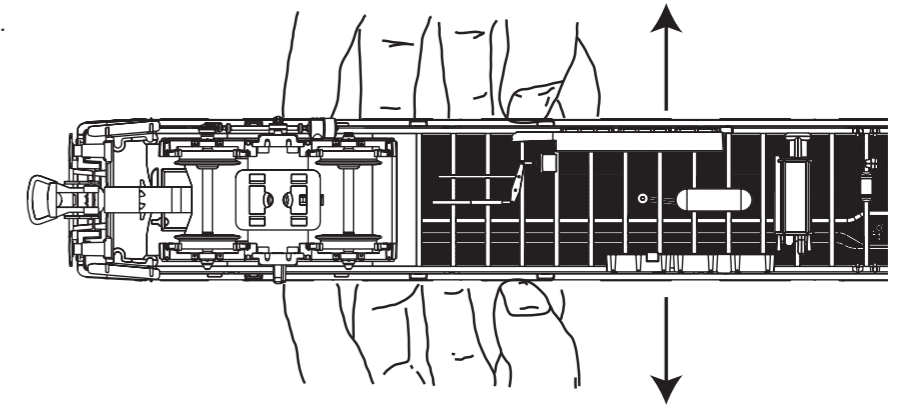

LED-Beleuchtungsbausatz Schnellzugwagen (m-Wagen)

#56144

Instructions for use · Manuel d'utilisation · 使用说明

包装及说明书内包含重要信息, 请保留备用

Gehäuse an der Unterseite leicht spreizen.
 Body bottom easily spread /
 Fond du boîtier facilement se propager /
 车身底部很容易拉开