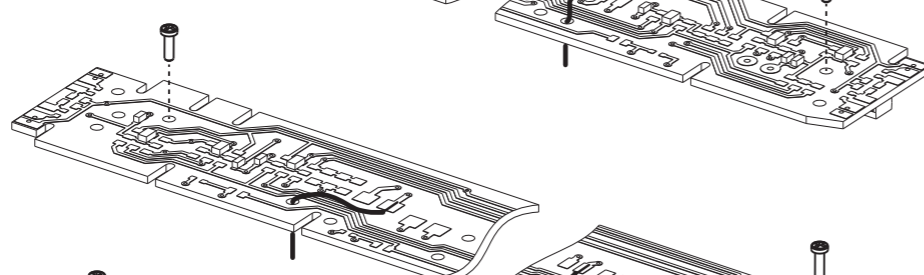

Befestigung und Kabelverlegung:
 Mounting and cabling /
 Le montage et le câblage /
 安装与布线

1. Klasse Wagen (Am)

1./2. Klasse Wagen (ABm)

2. Klasse Wagen (Bm)

2. Klasse Gepäck
 Wagen (BDm)

Packwagen (Dm)

Halbspeisewagen
 (ARm)

LED-Beleuchtungsbausatz Schnellzugwagen (m-Wagen)

#56144

Instructions for use · Manuel d'utilisation · 使用说明

包装及说明书内包含重要信息, 请保留备用

Gehäuse an der Unterseite leicht spreizen.
 Body bottom easily spread /
 Fond du boîtier facilement se propager /
 车身底部很容易拉开