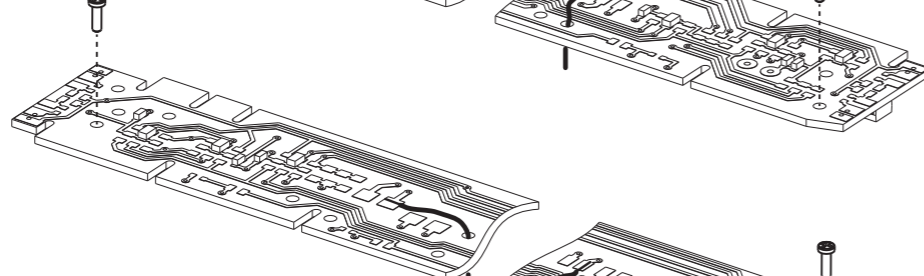

Befestigung und Kabelverlegung:
 Mounting and cabling /
 Le montage et le câblage /
 安装与布线

1. Klasse Wagen (Am)

1./2. Klasse Wagen (ABm)

2. Klasse Wagen (Bm)

2. Klasse Gepäck
 Wagen (BDm)

Packwagen (Dm)

Halbspeisewagen
 (ARm)

LED-Beleuchtungsbausatz Schnellzugwagen (m-Wagen)

#56144

Instructions for use · Manuel d'utilisation · 使用说明

包装及说明书内包含重要信息, 请保留备用

Gehäuse an der Unterseite leicht spreizen.
 Body bottom easily spread /
 Fond du boîtier facilement se propager /
 车身底部很容易拉开