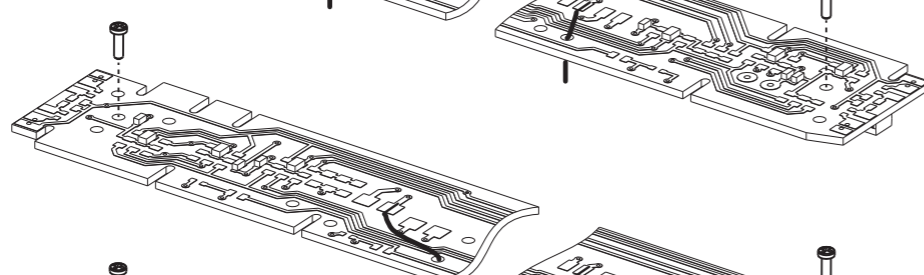

Befestigung und Kabelverlegung:
 Mounting and cabling /
 Le montage et le câblage /
 安装与布线

1. Klasse Wagen (Am)

1./2. Klasse Wagen (ABm)

2. Klasse Wagen (Bm)

2. Klasse Gepäck
 Wagen (BDm)

Packwagen (Dm)

Halbspeisewagen
 (ARm)

LED-Beleuchtungsbausatz Schnellzugwagen (m-Wagen)

#56144

Instructions for use · Manuel d'utilisation · 使用说明

包装及说明书内包含重要信息, 请保留备用

Gehäuse an der Unterseite leicht spreizen.
 Body bottom easily spread /
 Fond du boîtier facilement se propager /
 车身底部很容易拉开