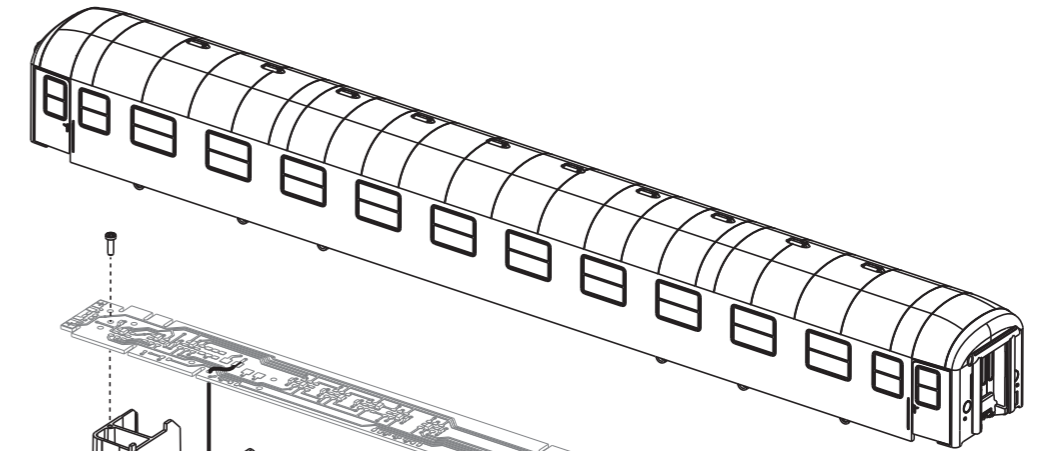

LED-Beleuchtungsbausatz Schnellzugwagen (m-Wagen)

#56144

Instructions for use · Manuel d'utilisation · 使用说明

包装及说明书内包含重要信息, 请保留备用

Gehäuse an der Unterseite leicht spreizen.
 Body bottom easily spread /
 Fond du boîtier facilement se propager /
 车身底部很容易拉开