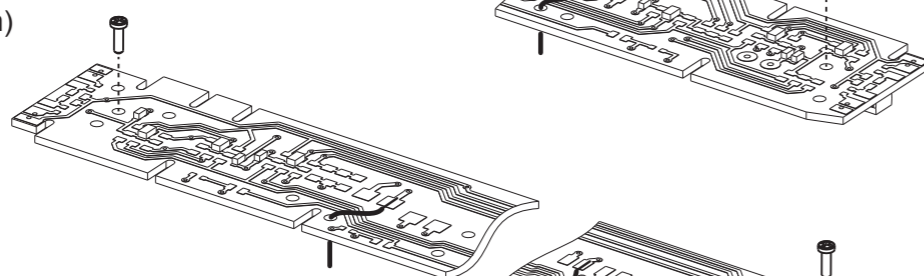

Befestigung und Kabelverlegung:
 Mounting and cabling /
 Le montage et le câblage /
 安装与布线

1. Klasse Wagen (Am)

1./2. Klasse Wagen (ABm)

2. Klasse Wagen (Bm)

2. Klasse Gepäck
 Wagen (BDm)

Packwagen (Dm)

Halbspeisewagen
 (ARm)

LED-Beleuchtungsbausatz Schnellzugwagen (m-Wagen)

#56144

Instructions for use · Manuel d'utilisation · 使用说明

包装及说明书内包含重要信息, 请保留备用

Gehäuse an der Unterseite leicht spreizen.
 Body bottom easily spread /
 Fond du boîtier facilement se propager /
 车身底部很容易拉开