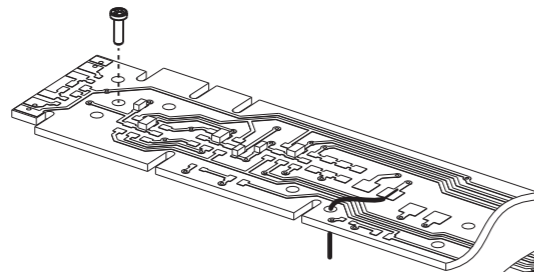

Befestigung und Kabelverlegung:
 Mounting and cabling /
 Le montage et le câblage /
 安装与布线

1. Klasse Wagen (Am)

1./2. Klasse Wagen (ABm)

2. Klasse Wagen (Bm)

2. Klasse Gepäck
 Wagen (BDm)

Packwagen (Dm)

Halbspeisewagen
 (ARm)

LED-Beleuchtungsbausatz Schnellzugwagen (m-Wagen)

#56144

Instructions for use · Manuel d'utilisation · 使用说明

包装及说明书内包含重要信息, 请保留备用

Gehäuse an der Unterseite leicht spreizen.
 Body bottom easily spread /
 Fond du boîtier facilement se propager /
 车身底部很容易拉开