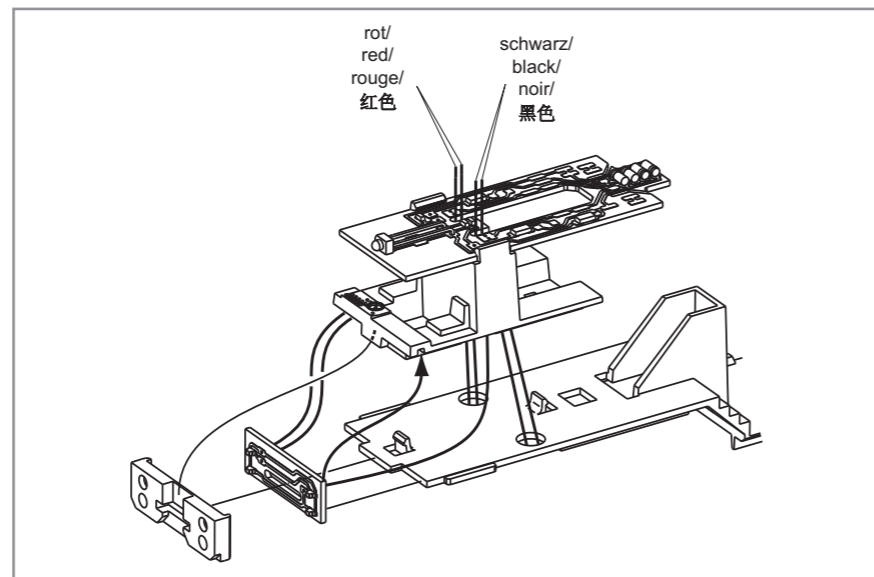

④

⑤

⑥

Beleuchtungsbausatz Stirnbeleuchtung Doppelstock-Steuerwagen #56138

Instructions for use · Manuel d'utilisation · Manuale d'utilizzo · Manual de usuario
双层乘客车前灯组件的使用说明 · Gebruiksaanwijzing · Instrukcja obsługi
Освещение комплект передних двухэтажного вождение прицепа · Návod k použití

包装及说明书内包含重要信息, 请保留备用

①

Gehäuse an der Unterseite leicht spreizen.
Body bottom easily spread.
Fond du boîtier facilement se propager.
轻轻地拉开车身

②

③