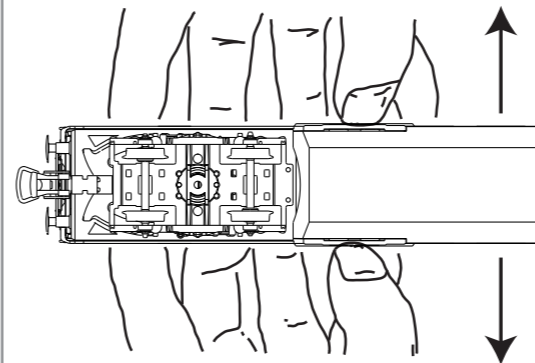

# Beleuchtungsbausatz Stirnbeleuchtung Doppelstock-Steuerwagen #56138

Instructions for use · Manuel d'utilisation · Manuale d'utilizzo · Manual de usuario  
 双层乘客车前灯组件的使用说明 · Gebruiksaanwijzing · Instrukcja obsługi  
 Освещение комплект передних двухэтажного вождение прицепа · Návod k použití

包装及说明书内包含重要信息, 请保留备用

①

Gehäuse an der Unterseite leicht spreizen.  
 Body bottom easily spread.  
 Fond du boîtier facilement se propager.  
 轻轻地拉开车身

②

③