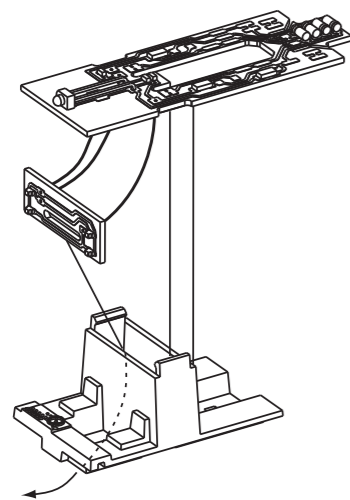

④

⑤

⑥

Beleuchtungsbausatz Stirnbeleuchtung Doppelstock-Steuerwagen #56138

Instructions for use · Manuel d'utilisation · Manuale d'utilizzo · Manual de usuario
双层乘客车前灯组件的使用说明 · Gebruiksaanwijzing · Instrukcja obsługi
Освещение комплект передних двухэтажного вождение прицепа · Návod k použití

包装及说明书内包含重要信息, 请保留备用

①

Gehäuse an der Unterseite leicht spreizen.
Body bottom easily spread.
Fond du boîtier facilement se propager.
轻轻地拉开车身

②

③