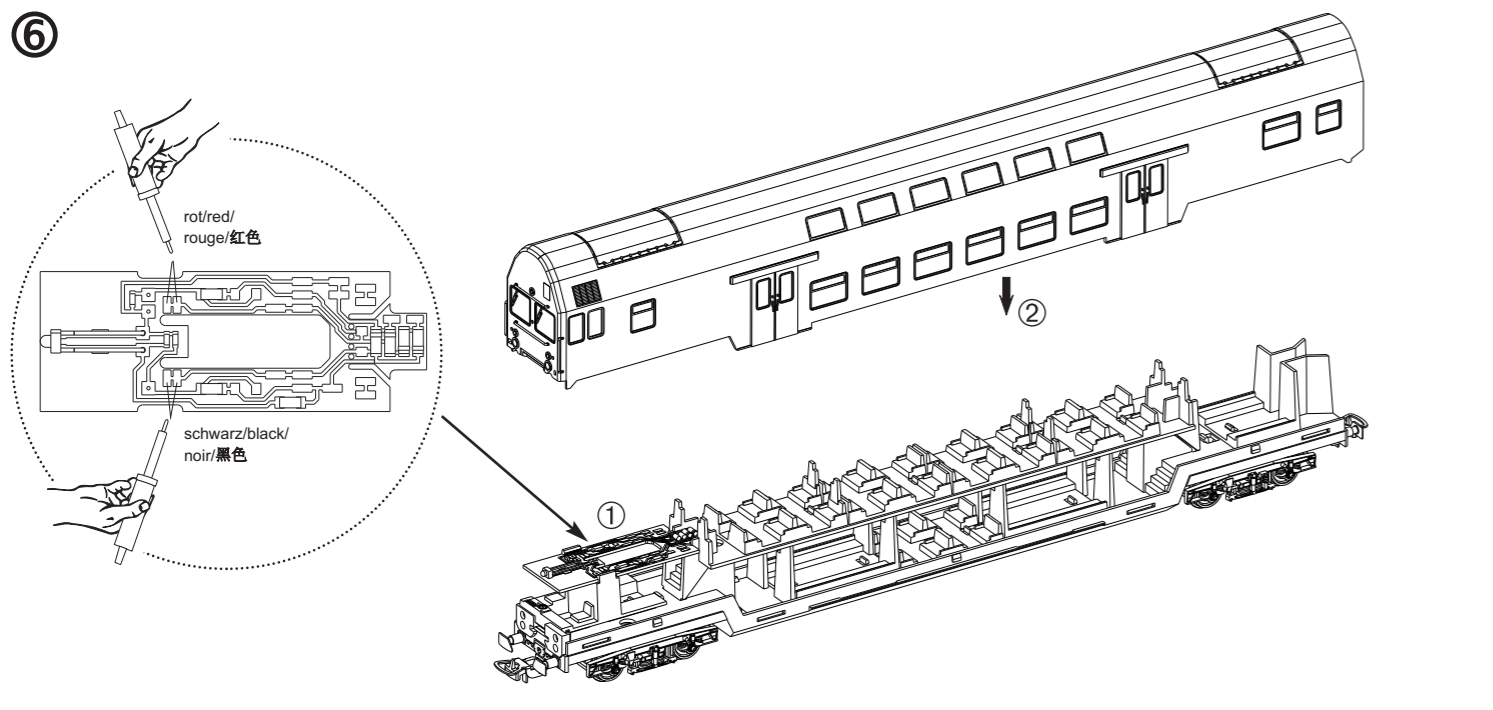

# Beleuchtungsbausatz Stirnbeleuchtung Doppelstock-Steuerwagen #56138

Instructions for use · Manuel d'utilisation · Manuale d'utilizzo · Manual de usuario  
 双层乘客车前灯组件的使用说明 · Gebruiksaanwijzing · Instrukcja obsługi  
 Освещение комплект передних двухэтажного вождение прицепа · Návod k použití

包装及说明书内包含重要信息, 请保留备用

①

Gehäuse an der Unterseite leicht spreizen.  
 Body bottom easily spread.  
 Fond du boîtier facilement se propager.  
 轻轻地拉开车身

②

③