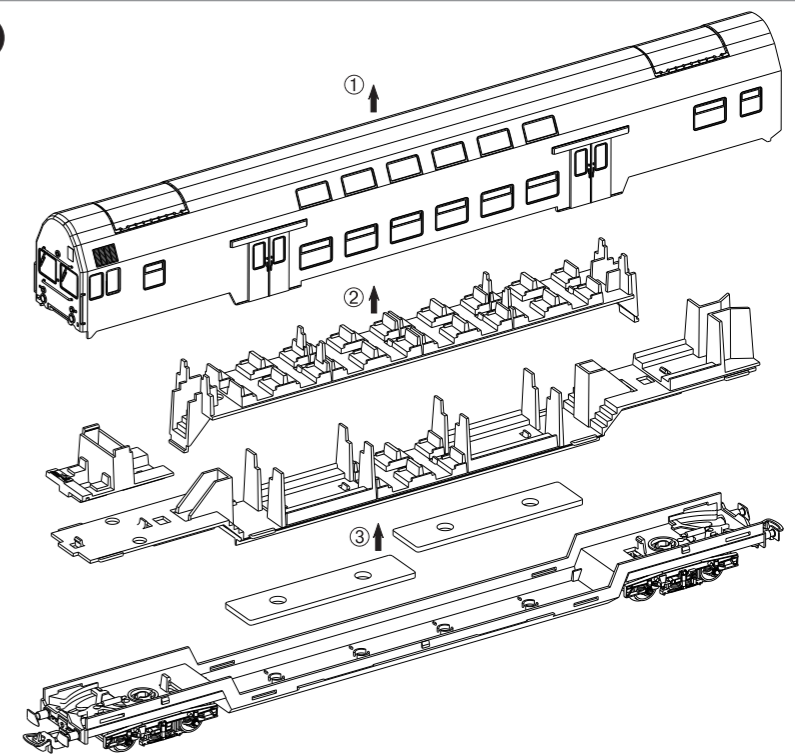

# Beleuchtungsbausatz Stirnbeleuchtung Doppelstock-Steuerwagen #56138

Instructions for use · Manuel d'utilisation · Manuale d'utilizzo · Manual de usuario  
 双层乘客车前灯组件的使用说明 · Gebruiksaanwijzing · Instrukcja obsługi  
 Освещение комплект передних двухэтажного вождение прицепа · Návod k použití

包装及说明书内包含重要信息, 请保留备用

①

Gehäuse an der Unterseite leicht spreizen.  
 Body bottom easily spread.  
 Fond du boîtier facilement se propager.  
 轻轻地拉开车身

②

③