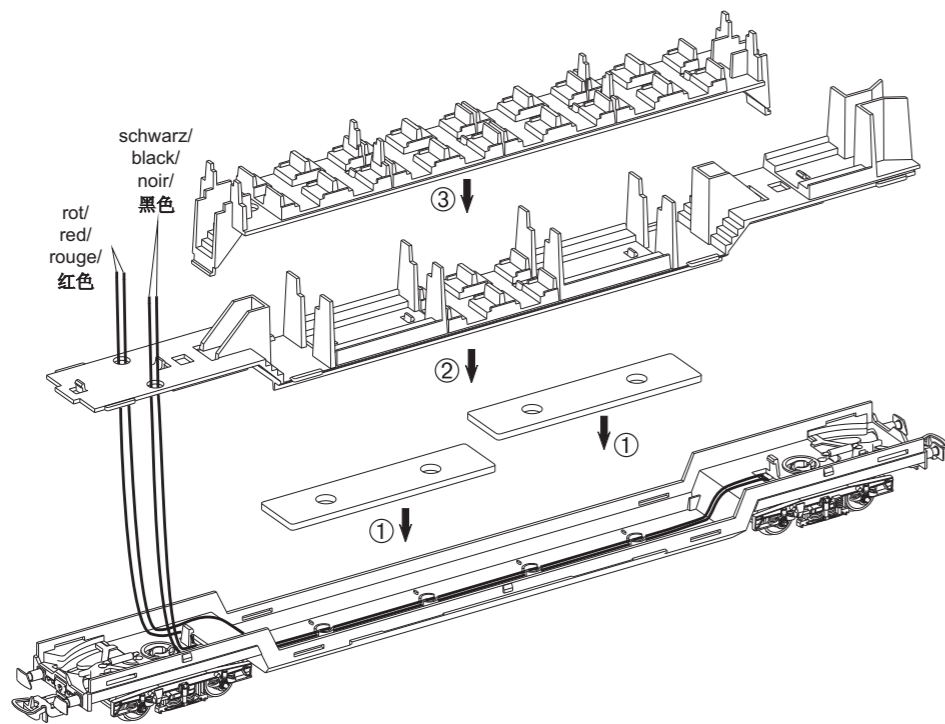

④

⑤

⑥

# Beleuchtungsbausatz Stirnbeleuchtung Doppelstock-Steuerwagen #56138

Instructions for use · Manuel d'utilisation · Manuale d'utilizzo · Manual de usuario  
 双层乘客车前灯组件的使用说明 · Gebruiksaanwijzing · Instrukcja obsługi  
 Освещение комплект передних двухэтажного вождение прицепа · Návod k použití

包装及说明书内包含重要信息, 请保留备用

①

Gehäuse an der Unterseite leicht spreizen.  
 Body bottom easily spread.  
 Fond du boîtier facilement se propager.  
 轻轻地拉开车身

②

③