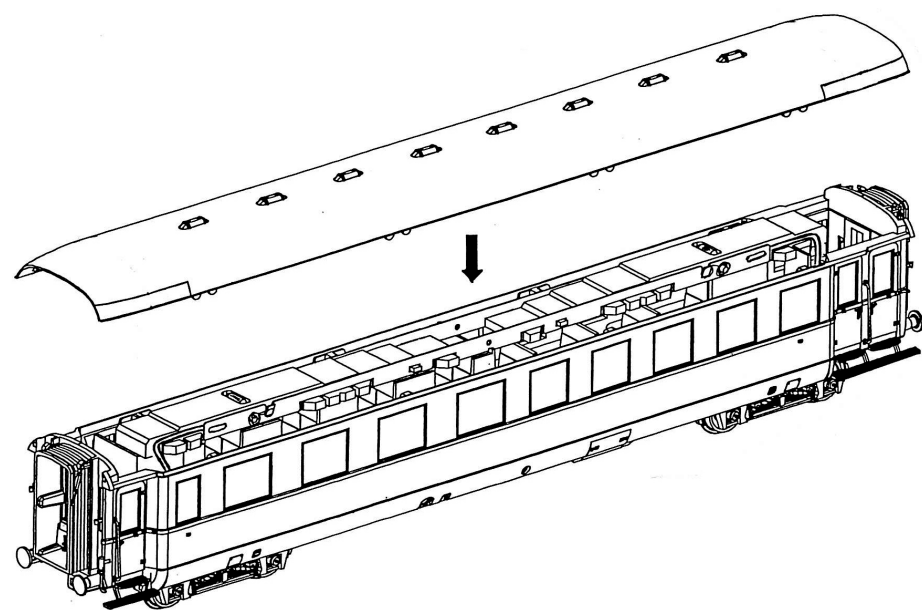

3

4

Attention: By digital working we recommend to change the installed 14 V bulb for the 19 V bulb, (PIKO No. # 56018).

ERSATZTEILE

Spare parts · Pièces détachées · 配件

Bei Ersatzteilanforderung bitte immer die vollständige Ersatzteil-Nr. angeben. Hinweis: Für dieses Modell sind nur die unten aufgeführten Ersatzteile erhältlich!
Please order the wanted spare part with the complete spare part item number. Note: Only the spare parts listed below are available for this model!
Pour commander des pièces de rechange, ne pas oublier de donner le Numéro d'Article de la pièce demandée. Note: Seules les pièces demandée sont disponibles pour ce modèle!
订购配件时请附上完整的配件号码。注：这个模型，只有以下配件可订购！

ET-Nr:	Bezeichnung:	Description:	Désignation:	说明:	PG*
56000-08	2x Radschleifer mit 2x Litze rot / 2x Radschleifer mit 2x Litze schwarz	2x Wheel grinder with 2x braid red / 2x Wheel grinder with 2x braid black	2x Moulin à roue avec 2x tresse rouge / 2x Moulin à roue avec 2x tresse noir	2x取电片带红线-短 / 2x取电片带黑线-长	10
Ersatzteile aus unserem Standard-Programm					
56017	5x Glühlampe 14 V	5x bulb 14 V	5x Ampoule 14 V	白炽灯14V (5个)	
56018	6x Glühlampe 19 V	6x bulb 19 V	6x Ampoule 19 V	白炽灯19V (6个)	

PIKO Spielwaren GmbH • Lutherstraße 30 • 96515 Sonneberg • GERMANY

56135-90-7001

Beleuchtungsbausatz Schürzeneilzugwagen #56135

Instructions for use · Manuel d'utilisation · 前灯组件的使用说明

1

Dach vorsichtig nach oben abnehmen (Rasthaken) take off the roof carefully (stop hooks)

2