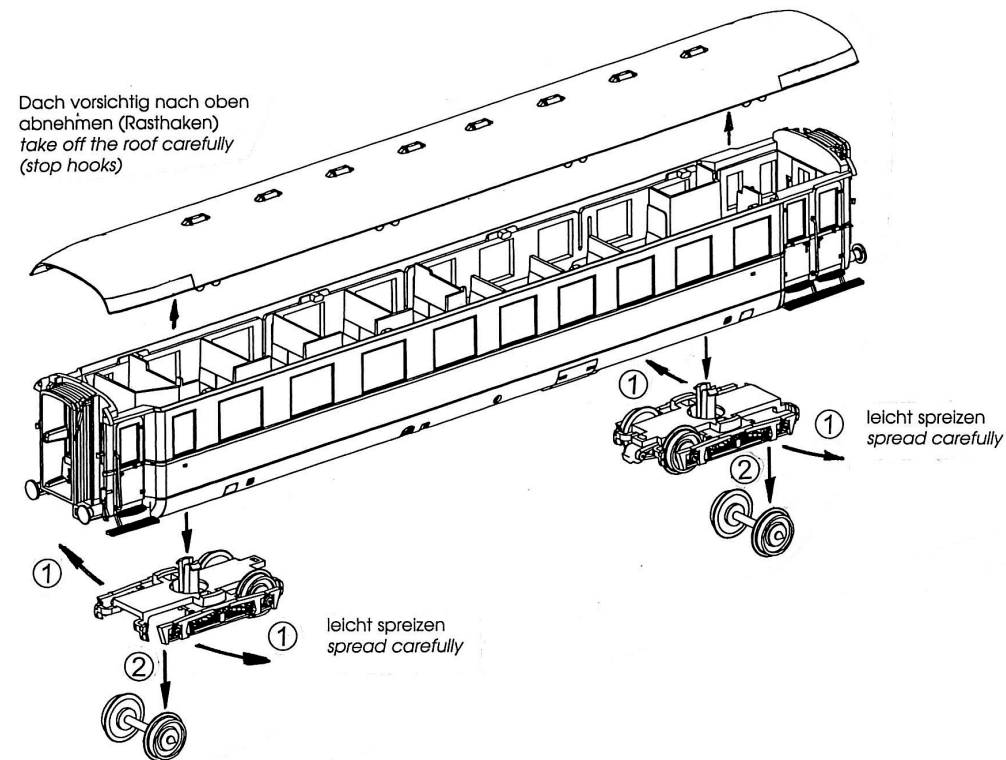

Beleuchtungsbausatz Schürzeneilzugwagen #56135

Instructions for use · Manuel d'utilisation · 前灯组件的使用说明

1

Dach vorsichtig nach oben abnehmen (Rasthaken) take off the roof carefully (stop hooks)