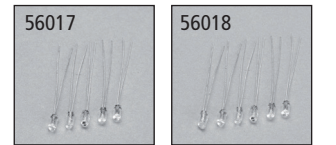

ERSATZTEILE

Spare parts · Pièces détachées · 配件