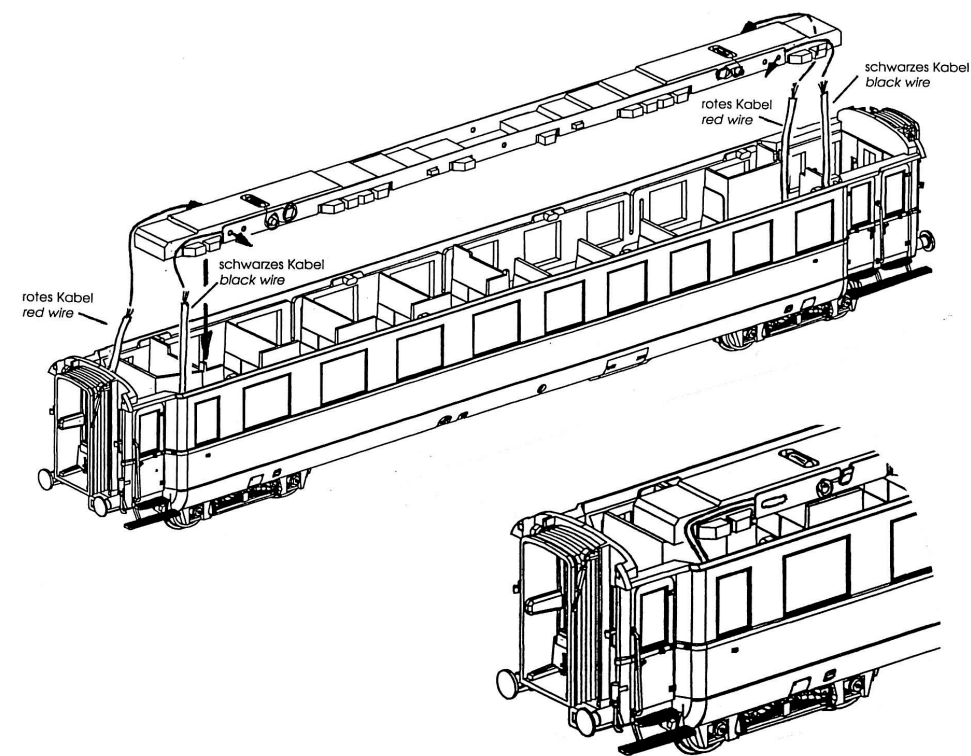

3

4

Attention: By digital working we recommend to change the installed 14 V bulb for the 19 V bulb, (PIKO No. # 56018).

ERSATZTEILE

Spare parts · Pièces détachées · 配件

Bei Ersatzteilanforderung bitte immer die vollständige Ersatzteil-Nr. angeben. Hinweis: Für dieses Modell sind nur die unten aufgeführten Ersatzteile erhältlich!
Please order the wanted spare part with the complete spare part item number. Note: Only the spare parts listed below are available for this model!
Pour commander des pièces de rechange, ne pas oublier de donner le Numéro d'Article de la pièce demandée. Note: Seules les pièces demandée sont disponibles pour ce modèle!
订购配件时请附上完整的配件号码。注：这个模型，只有以下配件可订购！

ET-Nr:	Bezeichnung:	Description:	Désignation:	说明:	PG*
56000-08	2x Radschleifer mit 2x Litze rot / 2x Radschleifer mit 2x Litze schwarz	2x Wheel grinder with 2x braid red / 2x Wheel grinder with 2x braid black	2x Moulin à roue avec 2x tresse rouge / 2x Moulin à roue avec 2x tresse noir	2x取电片带红线-短 / 2x取电片带黑线-长	10
Ersatzteile aus unserem Standard-Programm					
56017	5x Glühlampe 14 V	5x bulb 14 V	5x Ampoule 14 V	白炽灯14V (5个)	
56018	6x Glühlampe 19 V	6x bulb 19 V	6x Ampoule 19 V	白炽灯19V (6个)	

PIKO Spielwaren GmbH • Lutherstraße 30 • 96515 Sonneberg • GERMANY

56135-90-7001

Beleuchtungsbausatz Schürzeneilzugwagen #56135

Instructions for use · Manuel d'utilisation · 前灯组件的使用说明

1

Dach vorsichtig nach oben abnehmen (Rasthaken) take off the roof carefully (stop hooks)

2