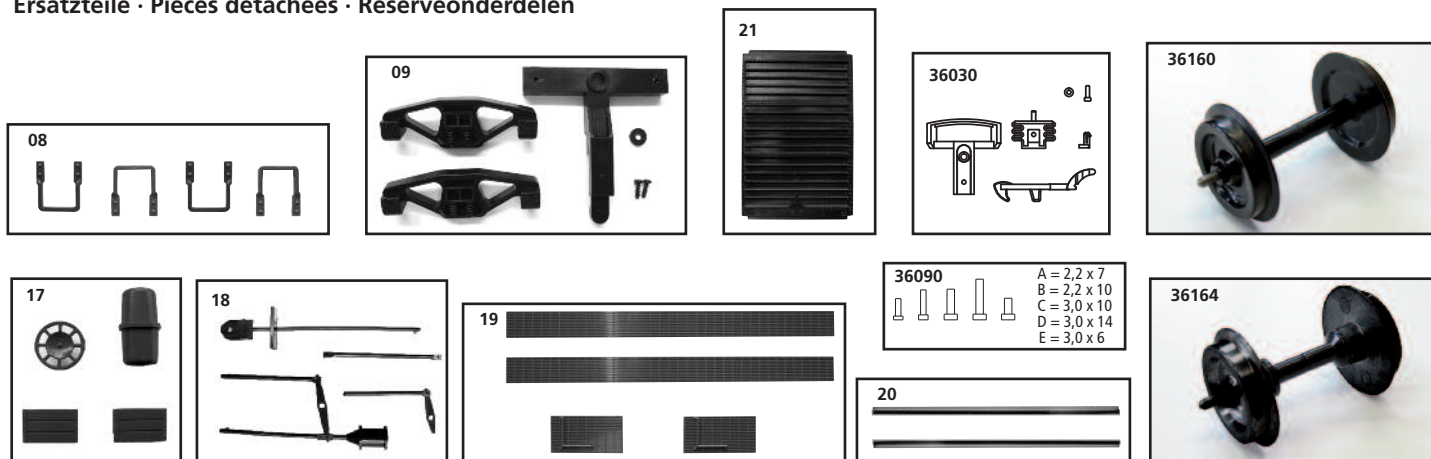

38831 UP Box Car

SPARE PARTS

Ersatzteile · Pièces détachées · Reserveonderdelen

Nr.	Bezeichnung:	Description:	Désignation:	Beschrijving:	PG*
38831-08	Trittstufen (4 St.)	Stirrup Steps (4 Pcs)	Marche pieds (4 unités)	Trede (4 stuks)	8
37800-09	Drehgestell „Bettendorf“	Bettendorf Truck	Bogie „Bettendorf“	Draaistel „Bettendorf“	11
38831-17	Rad, Tank, Brett	Brake Wheel, Reservoir, Placards	Essieu, Réservoir, Planches	Wiel, Tank, Plank	7
38831-18	Bremssystem (4-tlg.)	Brake System (4 Pcs)	Embiellage (4 unités)	Remsysteem 4-delig	8
38828-19	Dachtritte (4-tlg.)	Roofwalk (4 Pcs)	Passerelle de toit (4 unités)	Trede (4-delig)	9
38831-20	Türhalterung (2 St.)	Door Guides (2 Pcs)	Glissières de porte (2 unités)	Deurophanging (2 stuks)	7
38831-21	Tür	Door	Porte	Deur	7
	Standard Ersatzteile	Spare parts, standard range	Pièces détachées standard	Standaardonderdelen	
36030	Kupplung komplett	Standard Coupler	Attelage, complet	Koppeling, volledig	
36090	Schrauben-Set (20-tlg./5 Größen)	Screws (5 Sizes, 20 Pcs)	Jeu de vis (20 pièces, 5 tailles)	Set schroeven (20-delig)	
36160	Radsatz Kunststoff (2 St.)	Plastic Wheelset (set of 2)	Essieux plastiques (2 unités)	Kunststof wielstel (2-delig)	
36164	Radsatz Metall (2 St.)	Metal Wheelset (set of 2)	Essieux métalliques (2 unités)	Metalen wielstel (2-delig)