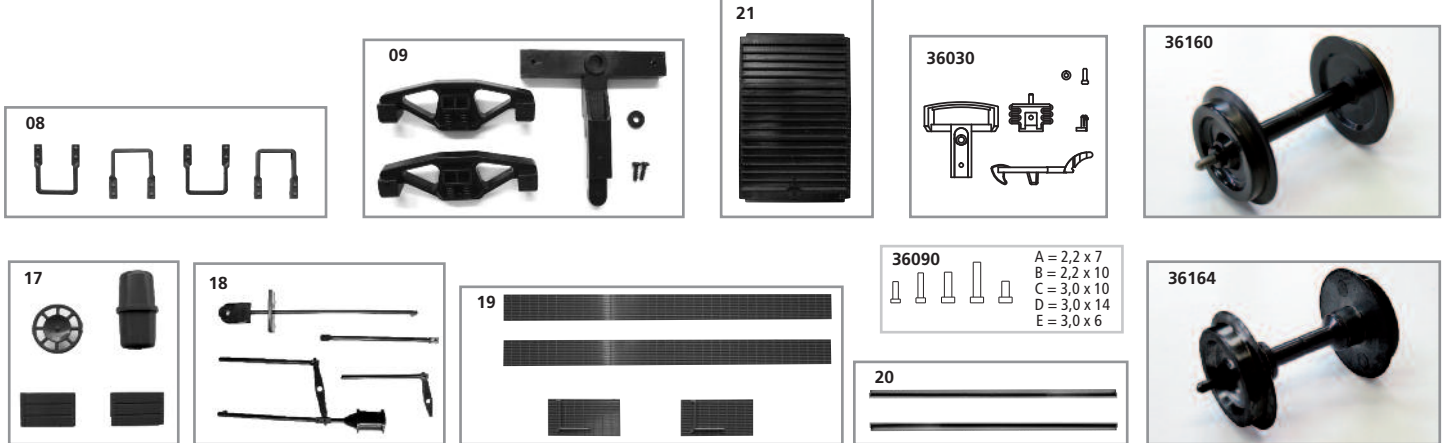

38825 PRR Box Car

SPARE PARTS

Ersatzteile · Pièces détachées · Reserveonderdelen

Nr:	Bezeichnung:	Description:	Désignation:	Beschrijving:	PG*
38805-08	Trittstufen (4 St.)	Stirrup Steps (4 Pcs)	Marche pieds (4 unités)	Trede (4 stuks)	8
37800-09	Drehgestell „Bettendorf“	Bettendorf Truck	Bogie „Bettendorf“	Draaistel „Bettendorf“	11
38806-17	Rad, Tank, Brett	Brake Wheel, Reservoir, Placards	Essieu, Réservoir, Planches	Wiel, Tank, Plank	7
38806-18	Bremssystem (4-tlg.)	Brake System (4 Pcs)	Embielage (4 unités)	Remsysteem 4-delig	8
38825-19	Dachritte (4-tlg.)	Roofwalk (4 Pcs)	Passerelle de toit (4 unités)	Trede (4-delig)	9
38825-20	Türhalterung (2 St.)	Door Guides (2 Pcs)	Glissières de porte (2 unités)	Deurophanging (2 stuks)	7
38825-21	Tür	Door	Porte	Deur	7
	Standard Ersatzteile	Spare parts, standard range	Pièces détachées standard	Standaardonderdelen	
36030	Kupplung komplett	Standard Coupler	Attelage, complet	Koppeling, volledig	
36090	Schrauben-Set (20-tlg./5 Größen)	Screws (5 Sizes, 20 Pcs)	Jeu de vis (20 pièces, 5 tailles)	Set schroeven (20-delig)	
36160	Radsatz Kunststoff (2 St.)	Plastic Wheelset (set of 2)	Essieux plastiques (2 unités)	Kunststof wielstel (2-delig)	
36164	Radsatz Metall (2 St.)	Metal Wheelset (set of 2)	Essieux métalliques (2 unités)	Metalen wielstel (2-delig)	

PIKO Spielwaren GmbH · Lutherstraße 30 · 96515 Sonneberg

38825-90-7000

38825-90-7000