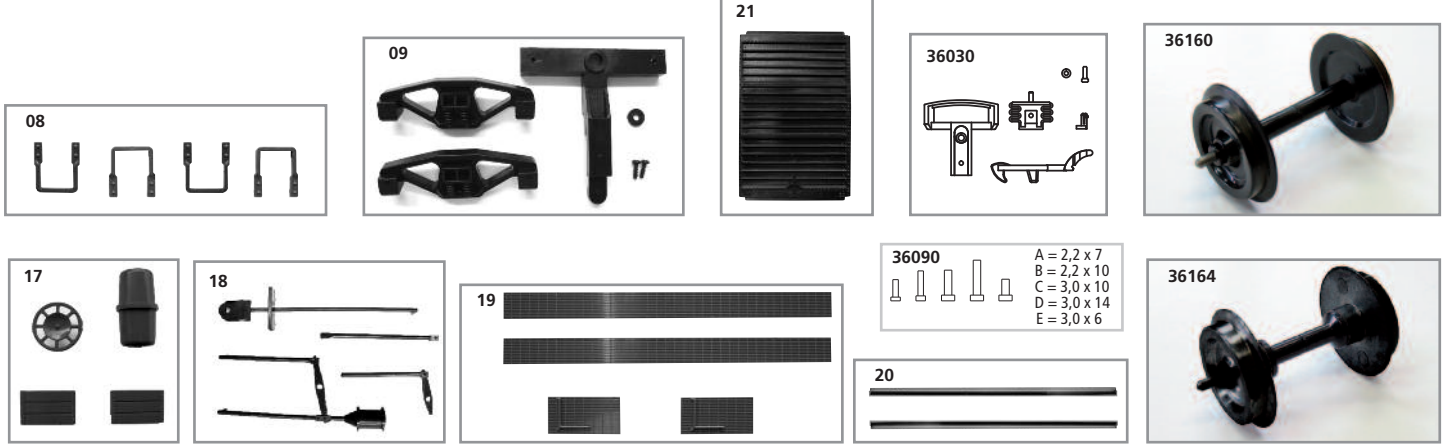

38825 PRR Box Car

SPARE PARTS

Ersatzteile · Pièces détachées · Reserveonderdelen

Nr:	Bezeichnung:	Description:	Désignation:	Beschrijving:	PG*
38805-08	Trittstufen (4 St.)	Stirrup Steps (4 Pcs)	Marche pieds (4 unités)	Trede (4 stuks)	8
37800-09	Drehgestell „Bettendorf“	Bettendorf Truck	Bogie „Bettendorf“	Draaistel „Bettendorf“	11
38806-17	Rad, Tank, Brett	Brake Wheel, Reservoir, Placards	Essieu, Réservoir, Planches	Wiel, Tank, Plank	7
38806-18	Bremssystem (4-tlg.)	Brake System (4 Pcs)	Embielage (4 unités)	Remsysteem 4-delig	8
38805-19	Dachritte (4-tlg.)	Roofwalk (4 Pcs)	Passerelle de toit (4 unités)	Trede (4-delig)	9
38825-20	Türhalterung (2 St.)	Door Guides (2 Pcs)	Glissières de porte (2 unités)	Deurophanging (2 stuks)	7
38818-21	Tür	Door	Porte	Deur	7
	Standard Ersatzteile	Spare parts, standard range	Pièces détachées standard	Standaardonderdelen	
36030	Kupplung komplett	Standard Coupler	Attelage, complet	Koppeling, volledig	
36090	Schrauben-Set (20-tlg./5 Größen)	Screws (5 Sizes, 20 Pcs)	Jeu de vis (20 pièces, 5 tailles)	Set schroeven (20-delig)	
36160	Radsatz Kunststoff (2 St.)	Plastic Wheelset (set of 2)	Essieux plastiques (2 unités)	Kunststof wielstel (2-delig)	
36164	Radsatz Metall (2 St.)	Metal Wheelset (set of 2)	Essieux métalliques (2 unités)	Metalen wielstel (2-delig)	

PIKO Spielwaren GmbH · Lutherstraße 30 · 96515 Sonneberg