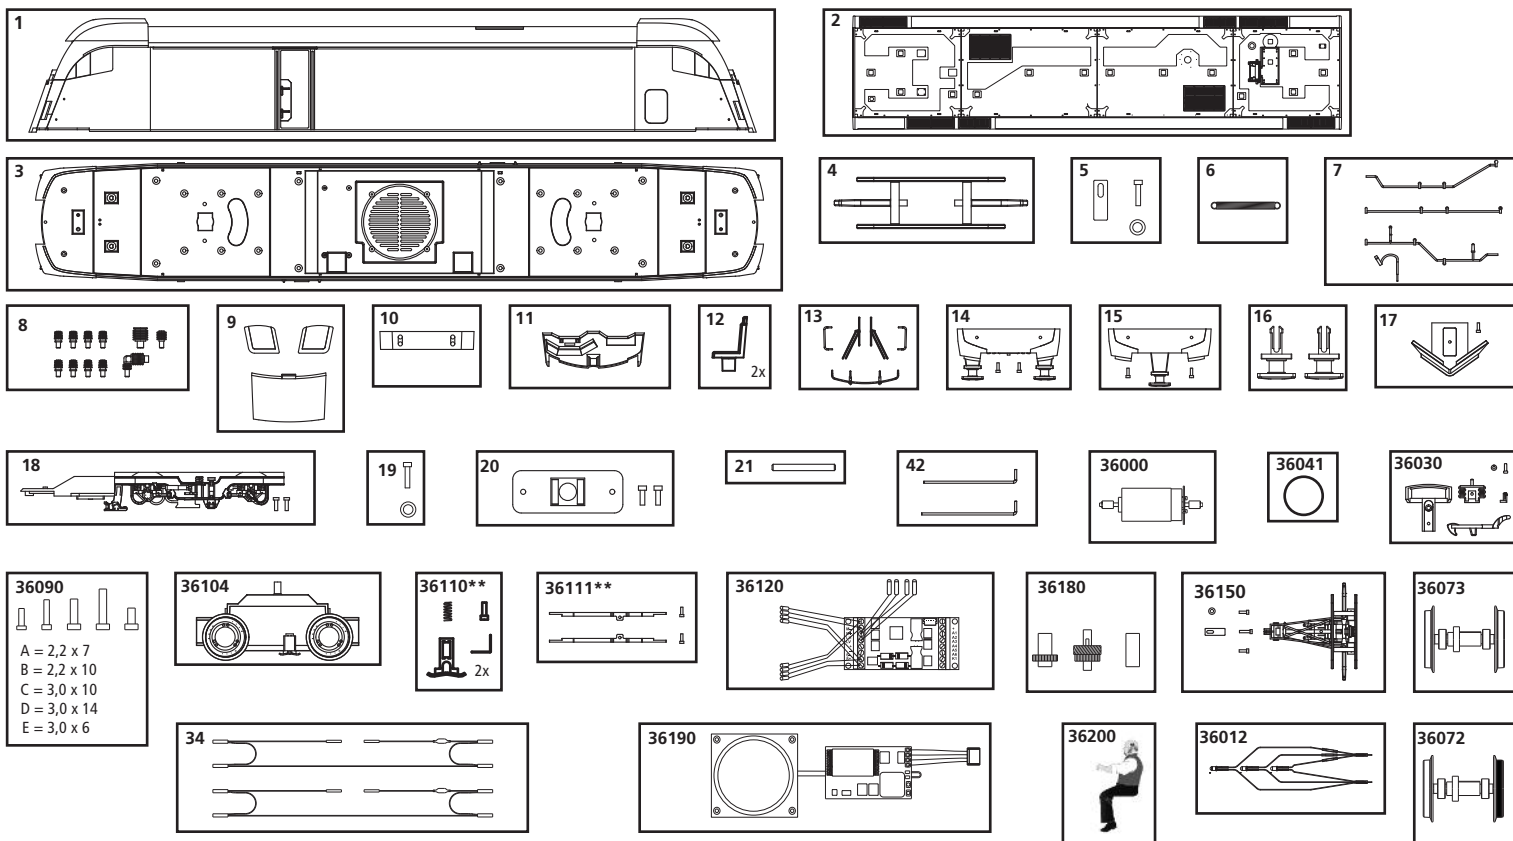

37422 Taurus „EGP“

ERSATZTEILE

Spare parts · Pièces détachées · Reserveonderdelen

Serien-Nummer:
Serial number:
Numéro de série:
Seriennummer:

37422 Taurus „EGP“

ERSATZTEILLISTE

Spare parts · Pièces détachées · Reserveonderdelen