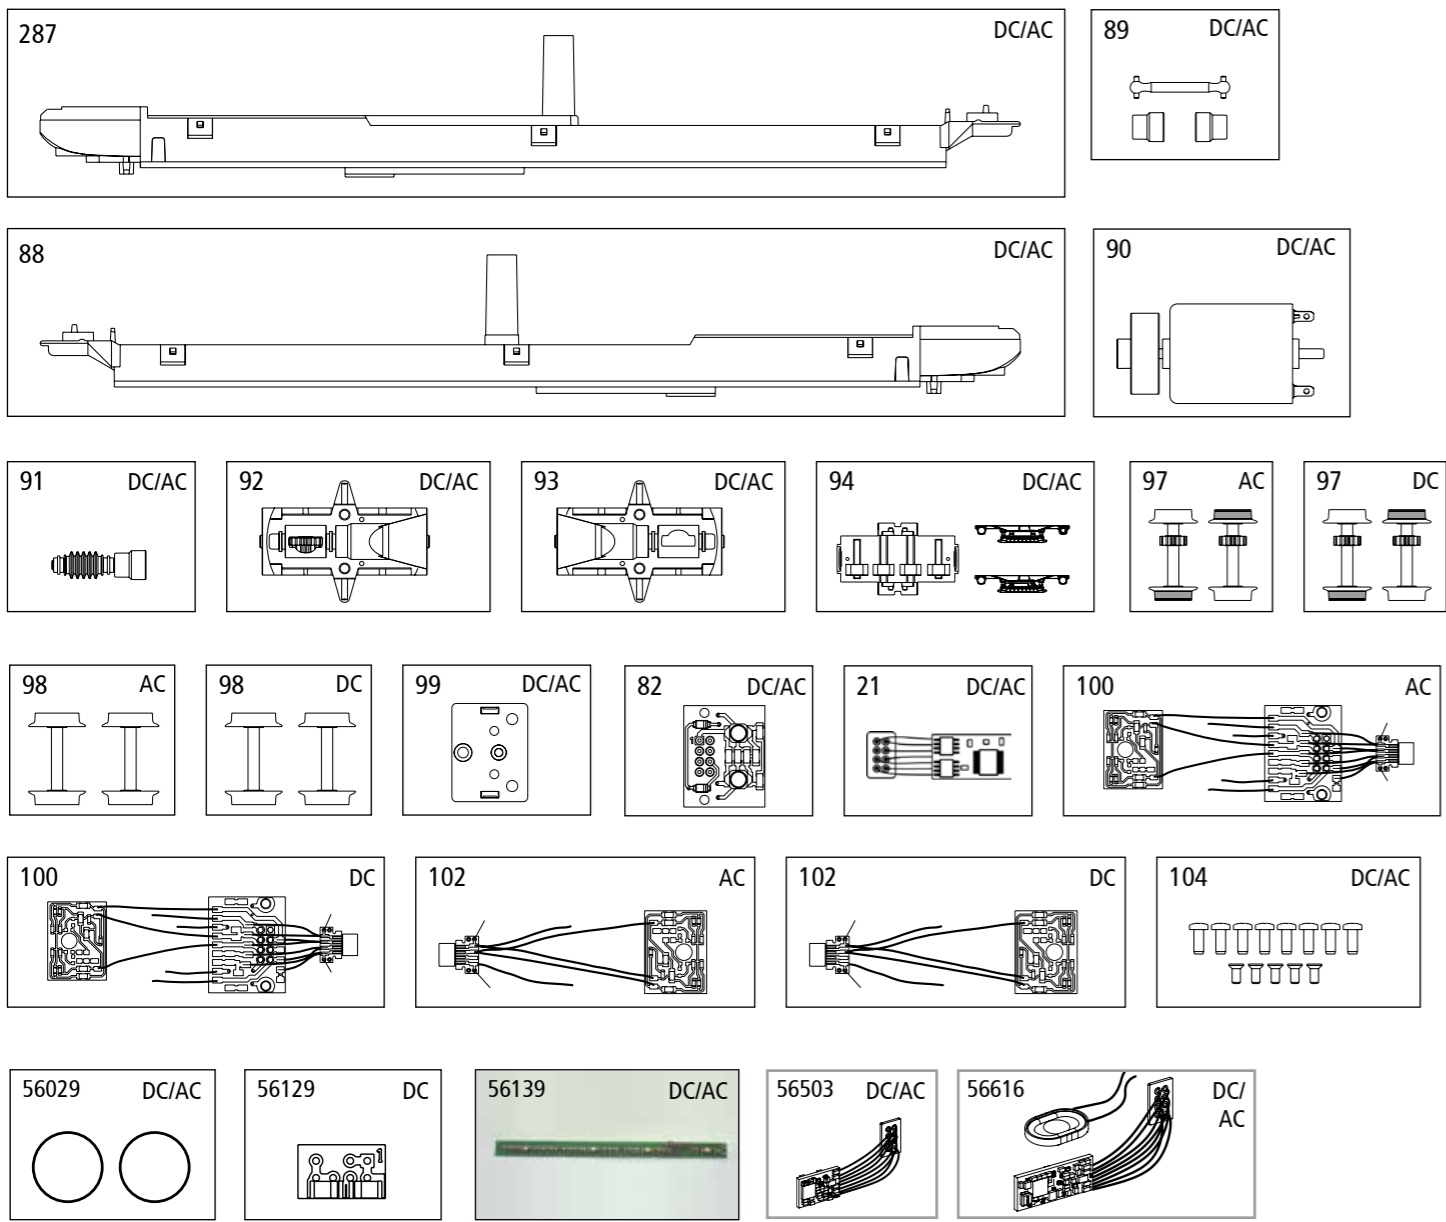

ERSATZTEILE TRIEBZUG BR 646 "STADLER"

Spare parts · Pièces détachées · Parti di ricambio · Repuestos · 配件
Reserveonderdelen · Części zamienne · Запасные части · Náhradní díly

包装及说明书内包含重要信息, 请保留备用

59520 Gleichstrom DC 0-12 V 
59320 Wechselstrom AC 0-16 V 

Endwagen A + B / top car A + B / Voiture pilote A + B / 车头A+B

Antriebscontainer Diesel / Powered Container diesel / Contenant Drive / 短卡