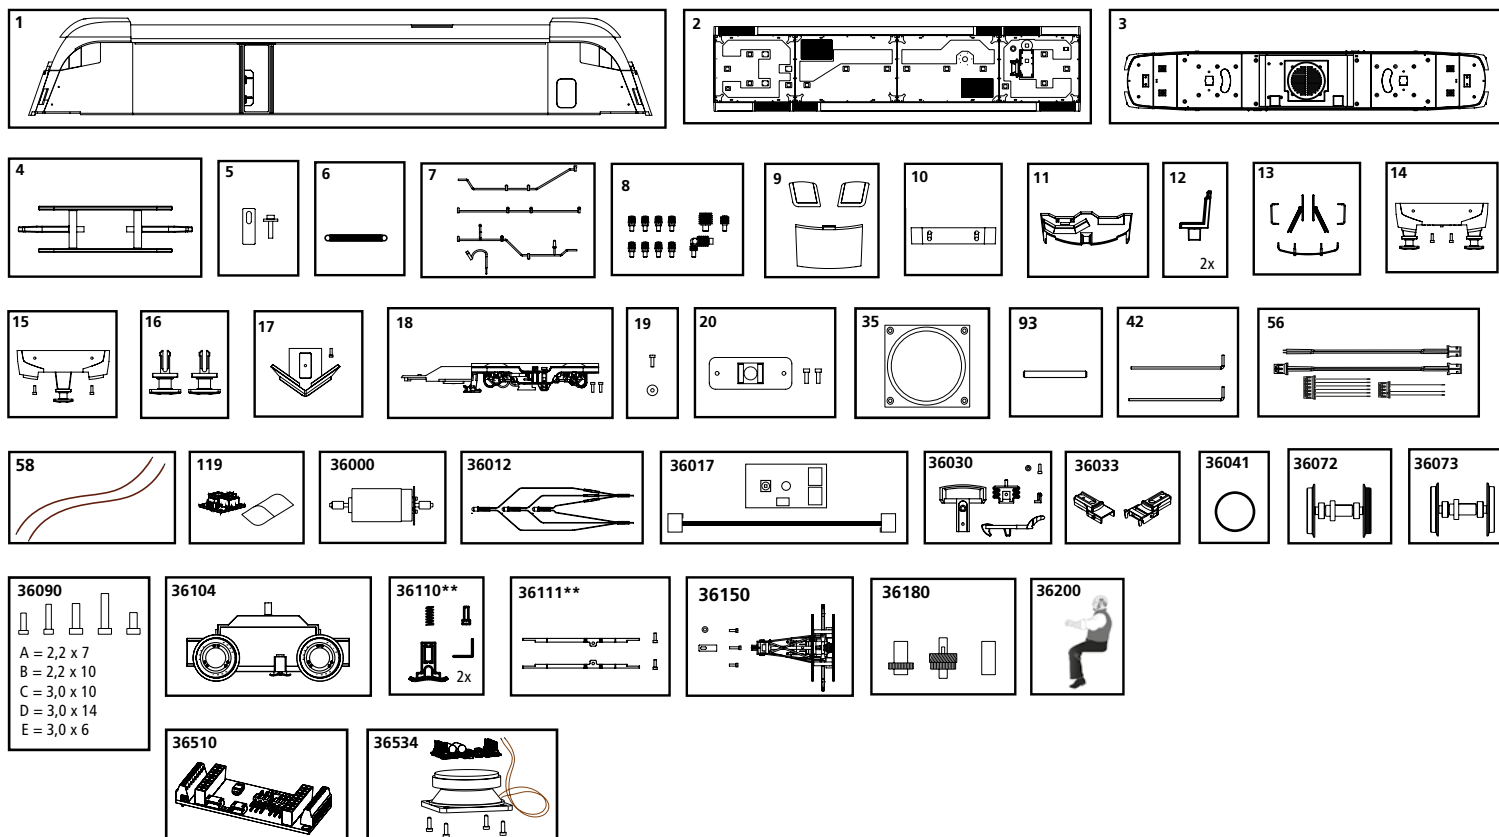

#37403 Taurus BR 182 DB Netz Ep. VI mit Sound

ERSATZTEILE

Spare parts · Pièces détachées · Reserveonderdelen

Serien-Nummer:
Serial number:
Numéro de série:
Seriennummer:

#37403 Taurus BR 182 DB Netz Ep. VI mit Sound

0-24 V

ERSATZTEILLISTE

Spare parts · Pièces détachées · Reserveonderdelen

Bei Ersatzteilanforderung bitte immer die vollständige Ersatzteil-Nr. angeben. · Please order the wanted spare part with the complete spare part item number. · Lorsque vous commandez une pièce, veuillez bien nous donner la référence complète de la pièce. Bij bestelling van een reserveonderdeel svp altijd het volledige onderdeelnummer opgeven.