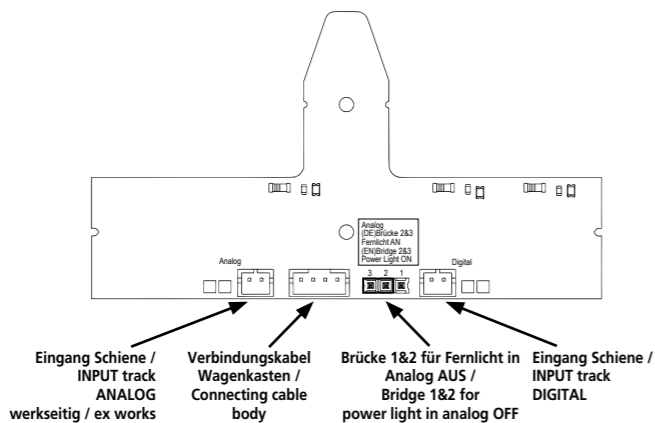

**Vorderseite / Anschlusschema digital:**  
(front side / connection diagram digital:)

**Rückseite:**  
(back side)

**#37677 Steuerwagen Interregio 2. Klasse DB AG Ep. V**

Control Car Interregio 2nd cl. DB AG V · Voiture pilote Interregio 2eme cl. DB AG V  
Stuurstandrijtuig Interregio 2. kl. DB AG V