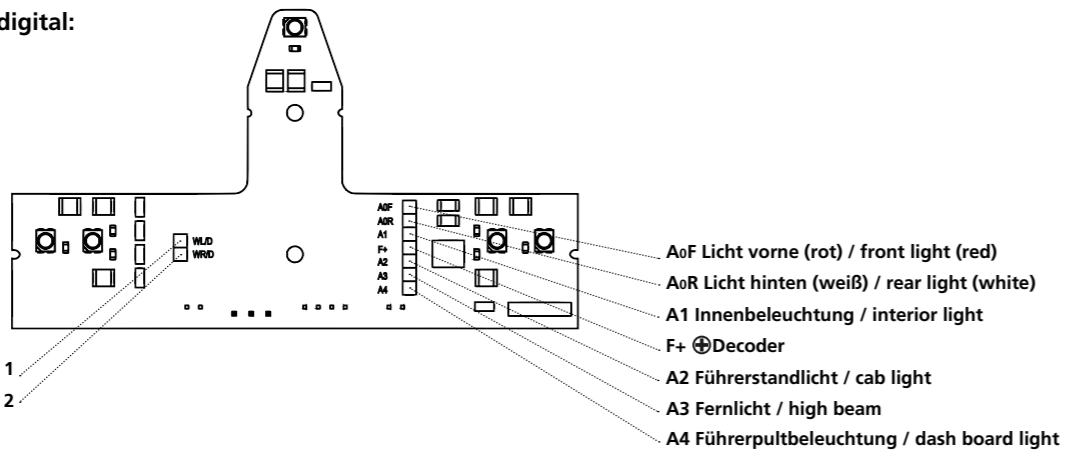

**Vorderseite / Anschlusschema digital:**  
(front side / connection diagram digital:)

**Rückseite:**  
(back side)

**#37677 Steuerwagen Interregio 2. Klasse DB AG Ep. V**

Control Car Interregio 2nd cl. DB AG V · Voiture pilote Interregio 2eme cl. DB AG V  
Stuurstandrijtuig Interregio 2. kl. DB AG V