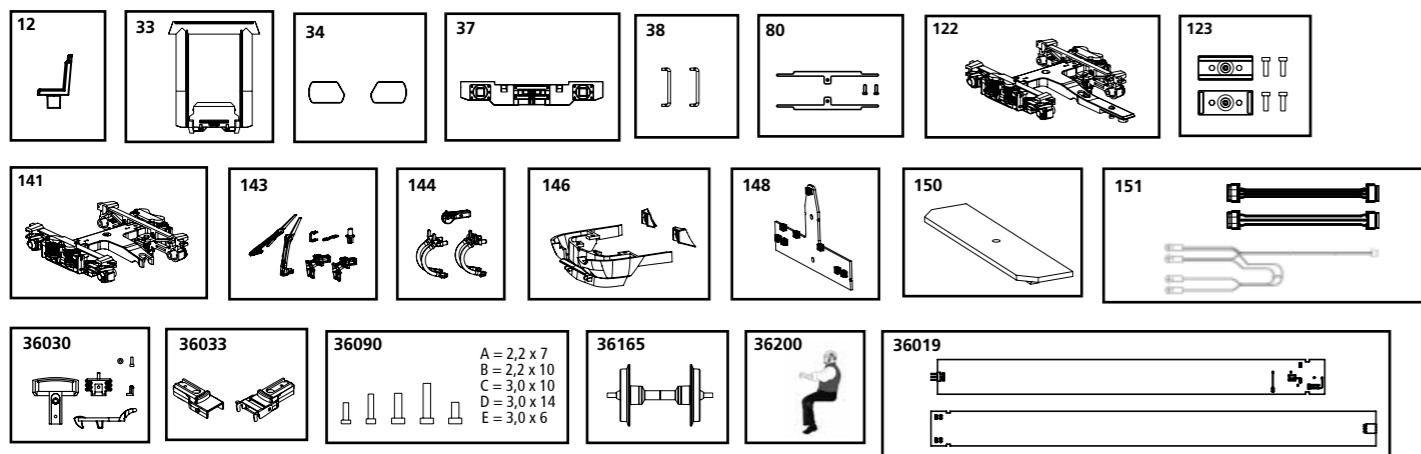

ERSATZTEILE

Spare parts · Pièces détachées · Reserveonderdelen

Nr.	Bezeichnung:	Description:	Désignation:	Beschrijving:	PG*
37676-12	Sitz (2 Stk.)	Seat (set of 2)	Siège (2 unités)	Machinistenstoel (2 stuks)	8
37620-33	Gummiwulst	Door frame	Soufflets en caoutchouc	Vouwbalg	8
37620-34	Puffer rechts/links	Buffer left/right	Tampon droit/gauche	Buffer rechts/links	6
37626-37	Pufferbohle für 2 Puffer	End Beam for 2 buffers	Traverse de tamponnement (2 tampons)	Bufferbalk (2 buffers)	8
37665-38	Handstangen (2tlg.)	Handrails (2 pcs.)	Poignées (2 unités)	Handgrepen (2-delig)	8
36132-80	Radschleifer Innenbel. (2 St.)	Wheel Wipers (2 pcs.)	Contacts d'essieux (2 unités)	Wielcontacten (2-delig)	8
37660-122	Drehgestell	Bogie	Bogie	Draaistel	12
37660-123	Lagerplatte längs/quer	Bearing plate longitudinal/cross	Plaque d'appui longitudinale/transversale	Lagerplaat in de lengte/kruisrichting	8
37677-141	Drehgestell (Deichsel kurz)	Bogie (drawbar short)	Bogie (timon court)	Draaistel (dissel kort)	12
37677-143	Handstange, Scheibenwischer, IC Stecker	Hand rod, windshield wiper, IC plug	Barre à main, essuie-glace, connecteur IC	Handstang, ruitenwischer, IC-stekker	11
37675-144	Bremsschlauch, Schraubenkupplung	Brake hose, screw coupling	Tuyau de frein, accouplement à vis	Remslang, schroefkoppeling	8
37677-146	Frontschürze, Pufferabdeckungen	Front apron, buffer covers	Tablier frontal, couvercles de tampons	Voorskirt, bufferdeksels	10
37676-148	Leiterplatte Pultbeleuchtung	PCB desk lighting	Platine Éclairage de bureau	PCB Kantooverlichting	13
37676-150	Leiterplatte Führerstand und Spitzenlicht	PCB driver's cab and top light	Platine de la cabine du conducteur et de l'éclairage supérieur	PCB bestuurderscabine en bovenlicht	13
37675-151	Kabel	Cable	Câble	Kabel	12
36019	Standard Ersatzteile	Spare parts, standard range	Pièces détachées standard	Standaardonderdelen	
	Innenbeleuchtungbausatz	Interior lighting kit	Kit pour éclairage interieur	Bouwset binnenverlichting	
36030	Kupplung komplett	Standard Coupler	Attelage, complet	Koppeling, volledig	
36033	Ganzzug-Kupplung	Rigid Coupler	Attelage	Koppeling	
36090	Schrauben-Set (20-tlg./5 Größen)	Set of screws (20 pieces / 5 sizes)	Jeu de vis (20 pièces, 5 tailles)	Set schroeven (20-delig)	
36165	Radsatz Metall (2 St.)	Metal wheel set (set of 2)	Essieux métalliques (2 unités)	Metalen wielstel (2-delig)	
36200	Lokführer bemalt	Engineer Figure	Conducteur de locomotive	Machinistenfiguur