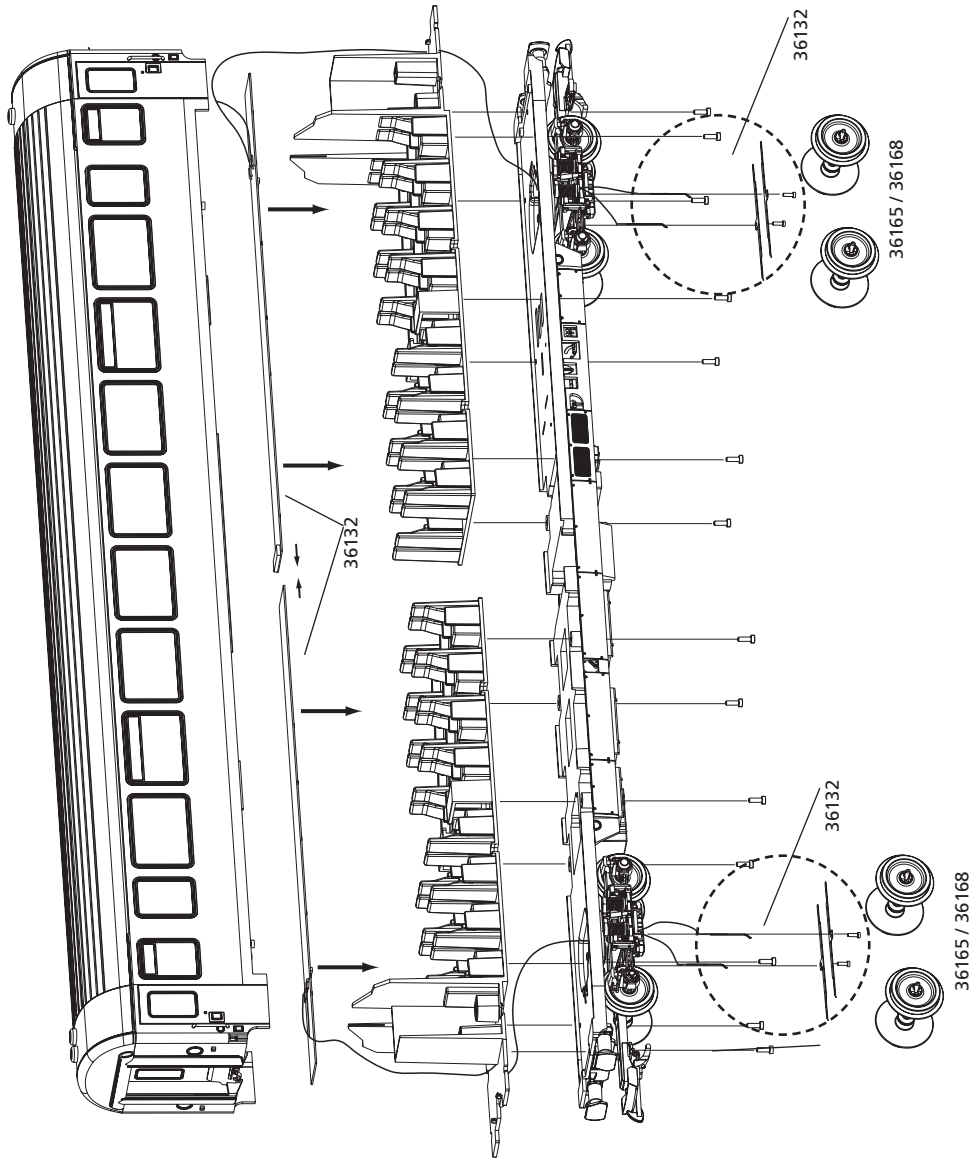

IC Personenwagen

IC Passenger Coach
Voiture voyageurs IC
IC Personenwagon

ERSATZTEILE

Spare parts · Pièces détachées · Reserveonderdelen

Nr.	Bezeichnung:	Description:	Désignation:	Beschrijving:	PG*
37620-33	Gummiwulst	Door frame	Soufflets en caoutchouc	Vouwbalg	8
37620-34	Puffer rechts/links	Buffer left/right	Tampon droit/gauche	Buffer rechts/links	6
37622-37	Pufferbohle für 2 Puffer	End Beam for 2 buffers	Traverse de tamponnement (2 tampons)	Bufferbalk (2 buffers)	8
37665-38	Handstangen (2tlg.)	Handrails (2 pcs.)	Poignées (2 unités)	Handgrepen (2-delig)	8
37660-122	Drehgestell	Bogie	Bogie	Draaistel	12
37660-123	Lagerplatte (längs/quer)	Bearing plate	Plaque pour fixation	Lagerplaat	8
	Standard Ersatzteile	Spare parts, standard range	Pièces détachées standard	Standaardonderdelen	
36030	Kupplung komplett	Standard Coupler	Attelage, complet	Koppeling, volledig	
36033	Ganzzug-Kupplung	Rigid Coupler	Attelage	Koppeling	
36090	Schrauben-Set (20-tlg./5 Größen)	Set of screws (20 pieces / 5 sizes)	Jeu de vis (20 pièces, 5 tailles)	Set schroeven (20-delig)	
36132	Innenbeleuchtungsbausatz	Interior lighting kit	Kit pour éclairage intérieur	Bouwset binnenverlichting	
36162	Radsatz Kunststoff (3 St.)	Plastic wheel set (set of 3)	Essieux plastiques (3 unités)	Kunststof wielstel (3-delig)	
36165	Radsatz Metall (2 St.)	Metal wheel set (set of 2)	Essieux métalliques (2 unités)	Metalen wielstel (2-delig)	
36168	Radsatz Metall mit Kugellager (2 St.)	Wheelset with ball bearing (set of 2)	Essieux avec palier à billes (2 unités)	Wielstel met kogellager (2-delig)	