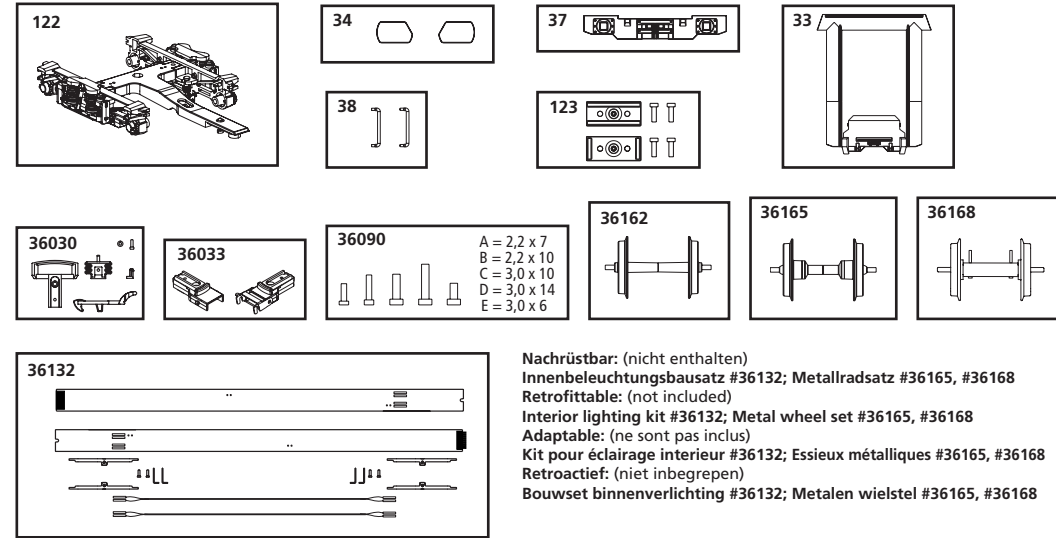

IC Personenwagen

IC Passenger Coach
Voiture voyageurs IC
IC Personenwagon

ERSATZTEILE

Spare parts · Pièces détachées · Reserveonderdelen

Nr.	Bezeichnung:	Description:	Désignation:	Beschrijving:	PG*
37620-33	Gummiwulst	Door frame	Soufflets en caoutchouc	Vouwbalg	8
37620-34	Puffer rechts/links	Buffer left/right	Tampon droit/gauche	Buffer rechts/links	6
37622-37	Pufferbohle für 2 Puffer	End Beam for 2 buffers	Traverse de tamponnement (2 tampons)	Bufferbalk (2 buffers)	8
37665-38	Handstangen (2tlg.)	Handrails (2 pcs.)	Poignées (2 unités)	Handgrepen (2-delig)	8
37660-122	Drehgestell	Bogie	Bogie	Draaistel	12
37660-123	Lagerplatte (längs/quer)	Bearing plate	Plaque pour fixation	Lagerplaat	8
	Standard Ersatzteile	Spare parts, standard range	Pièces détachées standard	Standaardonderdelen	
36030	Kupplung komplett	Standard Coupler	Attelage, complet	Koppeling, volledig	
36033	Ganzzug-Kupplung	Rigid Coupler	Attelage	Koppeling	
36090	Schrauben-Set (20-tlg./5 Größen)	Set of screws (20 pieces / 5 sizes)	Jeu de vis (20 pièces, 5 tailles)	Set schroeven (20-delig)	
36132	Innenbeleuchtungsbausatz	Interior lighting kit	Kit pour éclairage intérieur	Bouwset binnenverlichting	
36162	Radsatz Kunststoff (3 St.)	Plastic wheel set (set of 3)	Essieux plastiques (3 unités)	Kunststof wielstel (3-delig)	
36165	Radsatz Metall (2 St.)	Metal wheel set (set of 2)	Essieux métalliques (2 unités)	Metalen wielstel (2-delig)	
36168	Radsatz Metall mit Kugellager (2 St.)	Wheelset with ball bearing (set of 2)	Essieux avec palier à billes (2 unités)	Wielstel met kogellager (2-delig)	