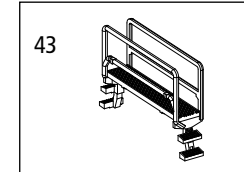

40900-90-7000

PIKO Spielwaren GmbH · Lutherstraße 30 · 96515 Sonneberg · GERMANY
德国比高有限公司 · 德国图林根州索内堡市路德街30号