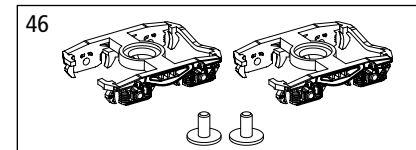

40900-90-7000

PIKO Spielwaren GmbH · Lutherstraße 30 · 96515 Sonneberg · GERMANY
德国比高有限公司 · 德国图林根州索内堡市路德街30号