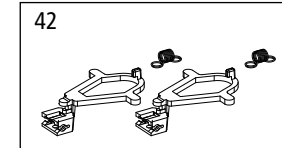

40900-90-7000

PIKO Spielwaren GmbH · Lutherstraße 30 · 96515 Sonneberg · GERMANY
德国比高有限公司 · 德国图林根州索内堡市路德街30号