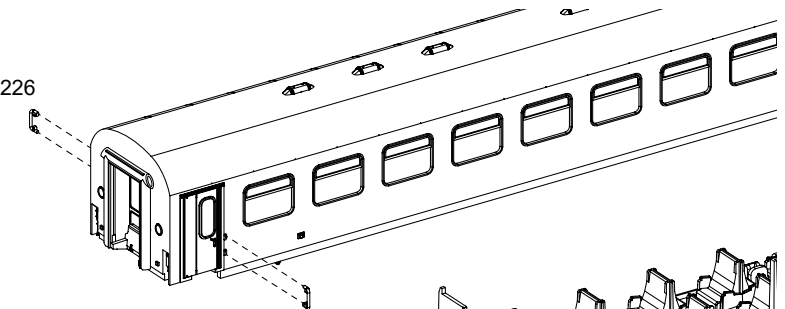

ERSATZTEILE

Spare parts · Pièces détachées · Parti di ricambio

Repuestos · 配件 · Reserveonderdelen · Запасные части

Bei Ersatzteilanforderung bitte immer die vollständige Ersatzteil-Nr. angeben.
Hinweis: Für dieses Modell sind nur die unten aufgeführten Ersatzteile erhältlich!

Please order the wanted spare part with the complete spare part item number.
Note: Only the spare parts listed below are available for this model!

Pour commander des pièce détachées, veuillez indiquer le no. de la pièce souhaitée.
Seules les pièces sous-mentionnées sont disponibles pour cet article.

订购配件时请附上完整的配件号码。注：这个模型，只有以下配件可订购！

20

22

25

26

28

29

31

33

36

37

46042

46050

Das Modell gestattet die Nachrüstung eines LED-Innenbeleuchtungsbausatzes: PIKO-Artikel-Nr.: # 46050.

The model can be fitted with LED-Interior Lighting: PIKO-Art-no. # 46050.

Le modèle correspondu avec LED - l'Éclairage Intérieur: PIKO-Article # 46050.

该模型可加装室内照明LED. 比高产品编号: # 46050.

73402A-90-7001

Rekowagen

Reko Passenger Car

Voiture Voyageurs Reko

Reko乘客车

Gehäuse leicht spreizen und nach oben abziehen
Extend the body and pull slightly upward
Ecarter légèrement la caisse et retirez-la par le haut
把车身轻轻撑开并向上提起

4x -0226

! Zurüstbauteile nur für Vitrinenmodelle /
Extensions only for display case models /
Détailage pour modèle de vitrine /
散件用于组装静态展览板

-0222
-0221
-0225
-0223

PIKO Spielwaren GmbH • Lutherstraße 30
96515 Sonneberg • GERMANY