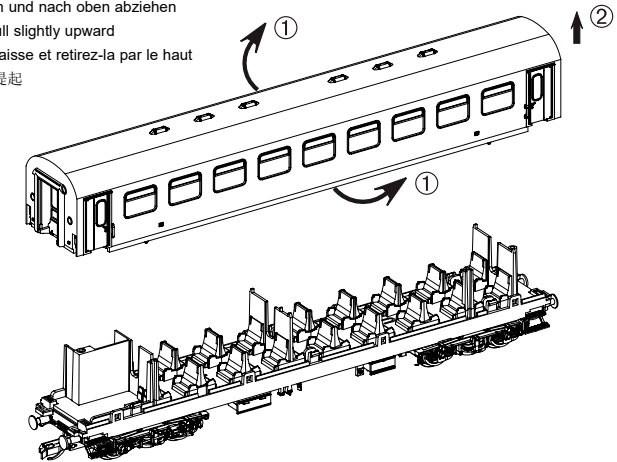

该模型可加装室内照明LED. 比高产品编号: # 46050.

73402A-90-7001

Rekowagen

Reko Passenger Car

Voiture Voyageurs Reko

Reko乘客车

Gehäuse leicht spreizen und nach oben abziehen
Extend the body and pull slightly upward
Ecarter légèrement la caisse et retirez-la par le haut
把车身轻轻撑开并向上提起