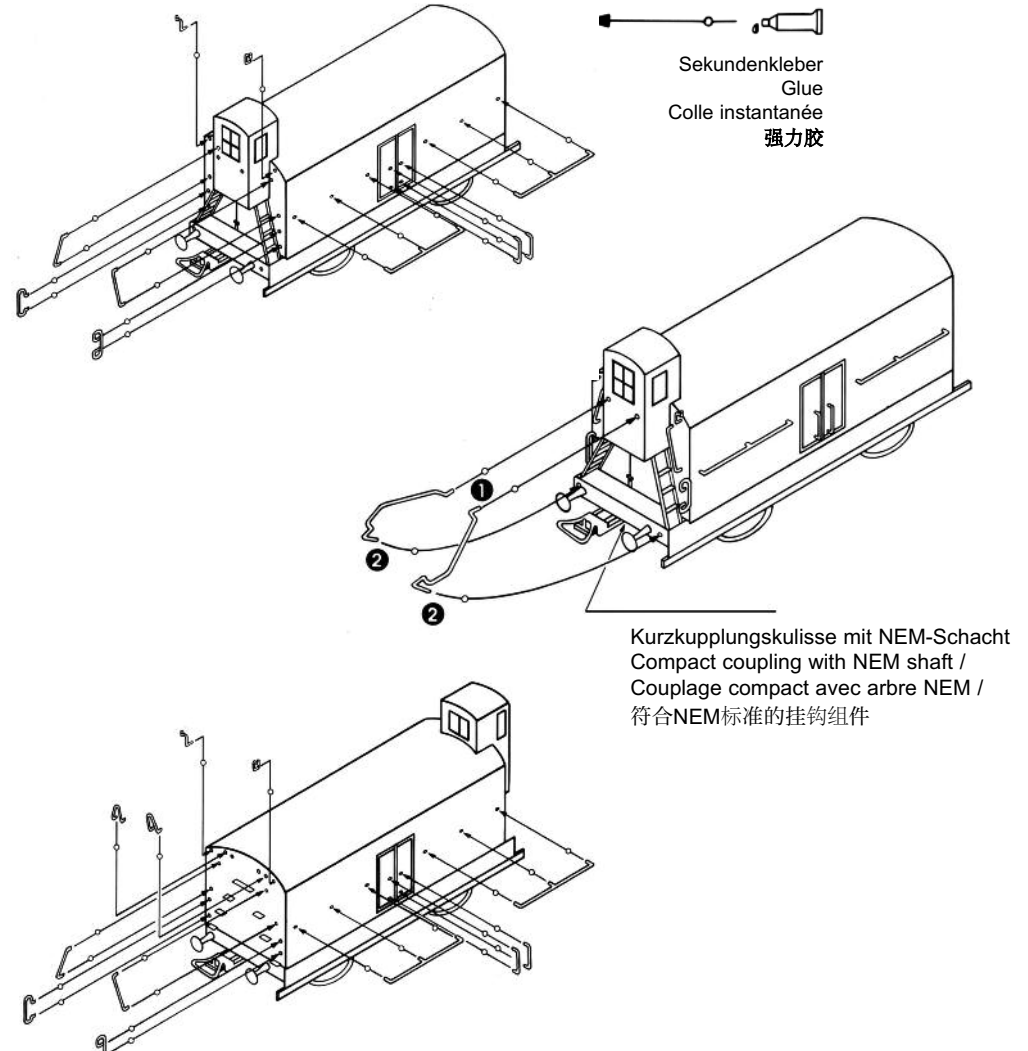

Bierwagen

Beer Reefer

Wagon réfrigérant

啤酒车

包装及说明书内包含重要信息, 请保留备用

Sekundenkleber
Glue
Colle instantanée
强力胶

Kurzkupplungskulisse mit NEM-Schacht
Compact coupling with NEM shaft /
Couplage compact avec arbre NEM /
符合NEM标准的挂钩组件