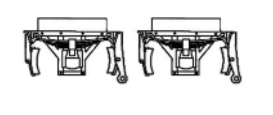

ERSATZTEILE

Spare parts · Pièces détachées · Parti di ricambio

Repuestos · 配件 · Reserveonderdelen · Запасные части

Bei Ersatzteilanforderung bitte immer die vollständige Ersatzteil-Nr. angeben.
Hinweis: Für dieses Modell sind nur die unten aufgeführten Ersatzteile erhältlich!

Please order the wanted spare part with the complete spare part item number.

Note: Only the spare parts listed below are available for this model!

Pour commander des pièces de rechange, ne pas oublier de donner le Numéro d'Article de la pièce demandée.

Note: Seules les pièces demandée sont disponibles pour ce modèle!

订购配件时请附上完整的配件号码。注：这个模型，只有以下配件可订购！

10

18

44

121

56030

56054

56062

56081

Bierwagen

Beer Reefer

Wagon réfrigérant

啤酒车

包装及说明书内包含重要信息, 请保留备用

Sekundenkleber
Glue
Colle instantanée
强力胶

Kurzkupplungskulisse mit NEM-Schacht
Compact coupling with NEM shaft /
Couplage compact avec arbre NEM /
符合NEM标准的挂钩组件