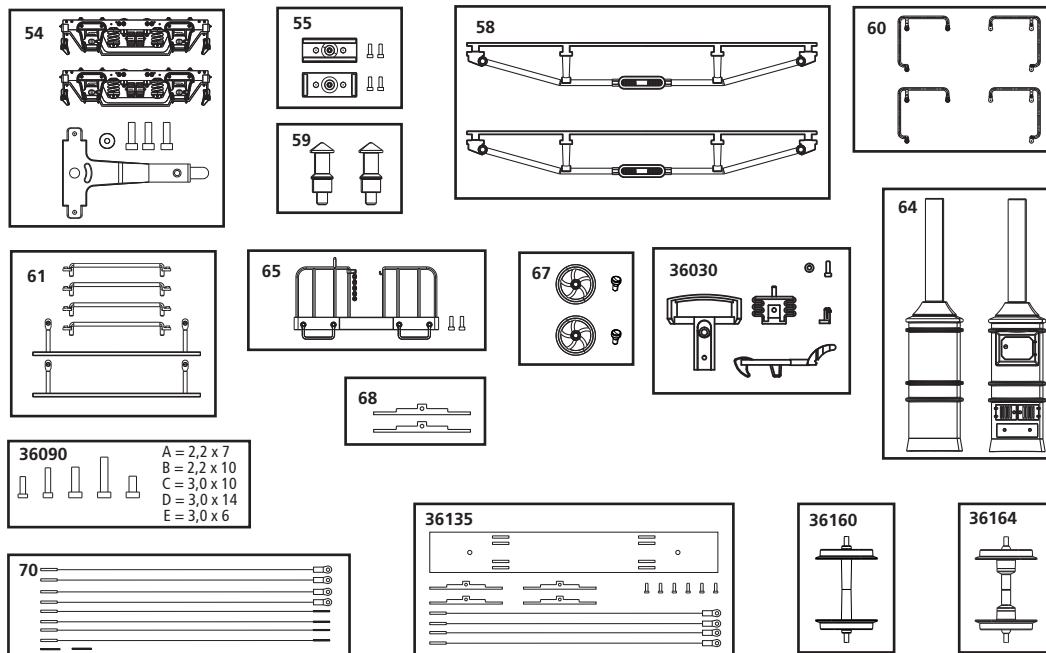

## ERSATZTEILE

Spare parts · Pièces détachées · Reserveonderdelen

Nr:	Bezeichnung:	Description:	Désignation:	Beschrijving:	PG*
38600-54	Drehgestell	Truck	Bogie	Draaistel	11
38600-55	Lagerplatten	Bearing plates	Plaques	Lagerplaatlen	8
38600-58	Unterguz (2-tlg.)	Beam (2 Pcs)	Partie en retombée (2 unités)	Dwarsbalk (2-delig)	8
38600-59	Ofenrohr (2-tlg.)	Stove pipe (2 Pcs)	Tuyau de poêle (2 unités)	Stovepijp (2-delig)	7
38600-60	Handstangen (4-tlg.)	Handrails (4 Pcs)	Poignées (4 unités)	Handgrepen (4-delig)	8
38603-61	Handstangen/Trittstufe (6-tlg.)	Handrails/Stirrup Steps (6 Pcs)	Poignées/Marche pieds (6 unités)	Handgrepen/Trede (6-delig)	8
38600-64	Ofen	Stove	Four	Oven	8
38600-65	Pufferbohle m. Bühnengeländer	End Beam w/ Railing	Traverse de tamponnement	Bufferbalk	9
38600-67	Handbremsrad / Türgriff (4-tlg.)	Brake Wheel / Doorknob (4 Pcs)	Essieu / Poignée de porte (4 unités)	Wiel / Deurhendel (4-delig)	7
	<b>Standard Ersatzteile</b>	<b>Spare parts, standard range</b>	<b>Pièces détachées standard</b>	<b>Standaardonderdelen</b>	
36030	Kupplung komplett	Standard Coupler	Attelage, complet	Koppeling, volledig	
36090	Schrauben-Set (20-tlg./5 Größen)	Screws (5 Sizes, 20 Pcs)	Jeu de vis (20 pièces, 5 tailles)	Set schroeven (20-delig)	
36160	Radsatz Kunststoff (2 St.)	Plastic Wheelset (set of 2)	Essieux plastiques (2 unités)	Kunststof wielstel (2-delig)	
	<b>Zubehör</b>	<b>Accessories</b>	<b>Accessoires</b>	<b>Accessoires</b>	
36135	Innenbeleuchtung	Interior lighting kit	Kit pour éclairage intérieur	Bouwsset binnenverlichting	
36135-68	Radschleifer (2 St.)	Wheel contacts (2 Pcs)	Contacts d'essieu (2 unités)	Contactveer (2-delig)	7
38602-70	Kabel für Innenbeleuchtung	Wiring interior lighting	Câbles pour éclairage intérieur	Kabels voor binnenverlichting	11
36164	Radsatz Metall (2 St.)	Metal Wheelset (set of 2)	Essieux métalliques (2 unités)	Metalen wielstel (2-delig)	