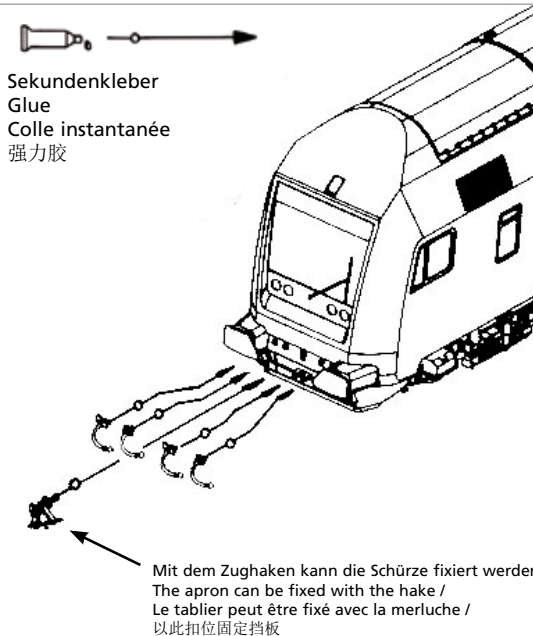

订购配件时请附上完整的配件号码。注：这个模型，只有以下配件可订购！

Doppelstocksteuerwagen

Bi-Level Control Coach

Voiture pilote 2 niveaux

包装及说明书内包含重要信息, 请保留备用

Anbauteile

Accessories / Accessoires / 配件

Zurüstbauteile nur für Vitrinenmodelle oder am Zugende anbringen /
Extensions only for display case models or at the end of the last car of a train /
Des extensions pour les modèles de vitrine ou à la fin de la dernière voiture d'un train /

仅用于展览模型或用于火车最后车厢的尾部的附件

Montage einer NEM-Kupplung
Installation NEM-coupling
Installation NEM-accouplement
安装NEM-挂钩

Zum Einstecken einer Kupplung Blende entfernen /

To remove the bezel inserts a clutch /

Enlever le biseau insère une prise /