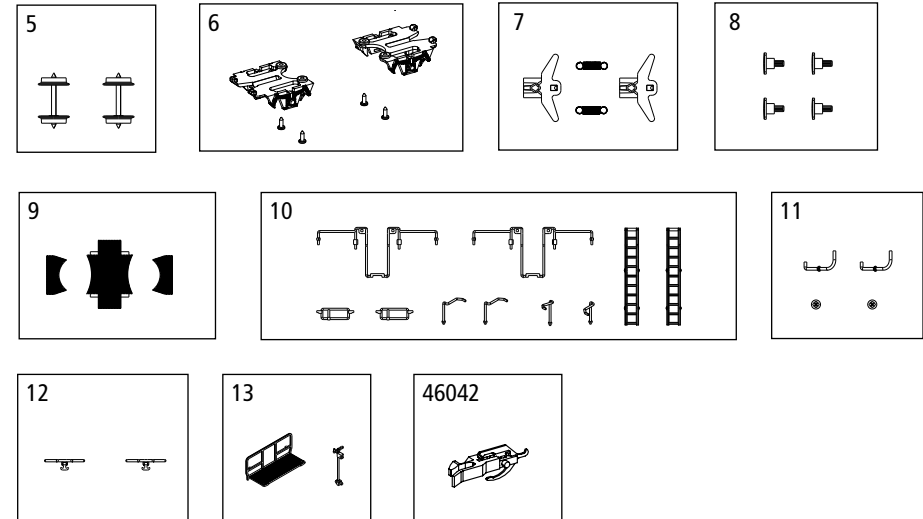

*Grupo de precio *价格表 *Priscategorie *L новая категория

Hinweis zur Reklamation eines Artikels:

Complaint note:

Zementsilowagen

Cement Silo Car

Wagon silo à ciment

水泥车

包装及说明书内包含重要信息, 请保留备用

ERSATZTEILE

Spare parts · Pièces détachées · Parti di ricambio

Repuestos · 配件 · Reserveonderdelen · Запасные части

Bei Ersatzteilanforderung bitte immer die vollständige Ersatzteil-Nr. angeben.
Hinweis: Für dieses Modell sind nur die unten aufgeführten Ersatzteile erhältlich!

Please order the wanted spare part with the complete spare part item number.
Note: Only the spare parts listed below are available for this model!

Pour commander des pièces de rechange, ne pas oublier de donner le Numéro d'Article de la pièce demandée.
Note: Seules les pièces demandée sont disponibles pour ce modèle!

订购配件时请附上完整的配件号码。注: 这个模型, 只有以下配件可订购!

47757-90-7000

PIKO Spielwaren GmbH · Lutherstraße 30 · 96515 Sonneberg · GERMANY

德国比高有限公司 · 德国图林根州索内堡市路德街30号