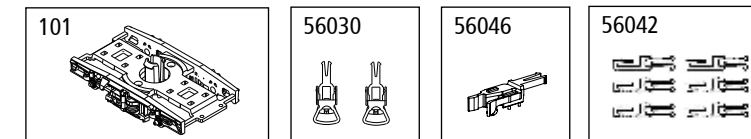

ERSATZTEILE

Spare parts · Pièces détachées · Parti di ricambio

Repuestos · 配件 · Reserveonderdelen · Запасные части

Bei Ersatzteilanforderung bitte immer die vollständige Ersatzteil-Nr. angeben.
Hinweis: Für dieses Modell sind nur die unten aufgeführten Ersatzteile erhältlich!

Please order the wanted spare part with the complete spare part item number.
Note: Only the spare parts listed below are available for this model!

Pour commander des pièces de rechange, ne pas oublier de donner le Numéro d'Article de la pièce demandée.
Note: Seules les pièces demandée sont disponibles pour ce modèle!

订购配件时请附上完整的配件号码。注: 这个模型, 只有以下配件可订购!