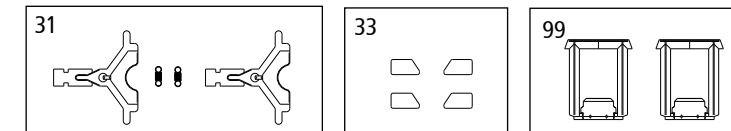

ERSATZTEILE

Spare parts · Pièces détachées · Parti di ricambio

Repuestos · 配件 · Reserveonderdelen · Запасные части

Bei Ersatzteilanforderung bitte immer die vollständige Ersatzteil-Nr. angeben.
Hinweis: Für dieses Modell sind nur die unten aufgeführten Ersatzteile erhältlich!

Please order the wanted spare part with the complete spare part item number.
Note: Only the spare parts listed below are available for this model!

Pour commander des pièces de rechange, ne pas oublier de donner le Numéro d'Article de la pièce demandée.
Note: Seules les pièces demandée sont disponibles pour ce modèle!

订购配件时请附上完整的配件号码。注: 这个模型, 只有以下配件可订购!