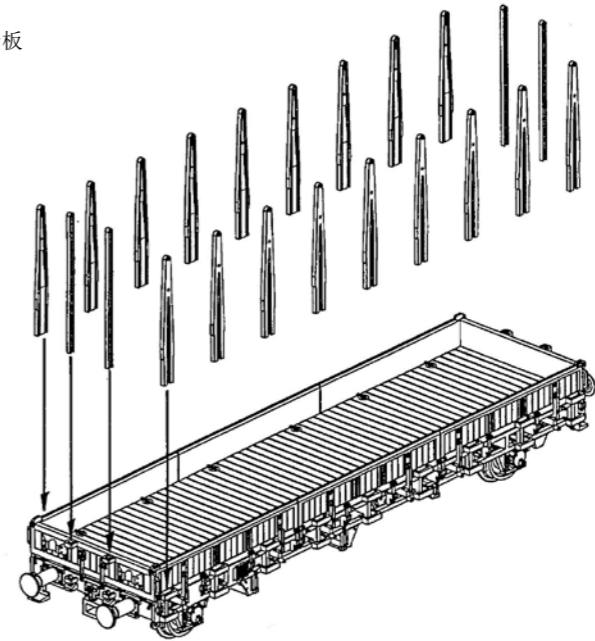

Note: Seules les pièces demandées sont disponibles pour ce modèle!

订购配件时请附上完整的配件号码。注：这个模型，只有以下配件可订购！

Bezeichnung / Description	ET-Nr. / spare part N°	PG*
Kupplungsdeichsel mit Zugfeder (2 Stck.) / Coupling shaft with tension spring (2 pcs.)	54000-12	9
Sprengwerk / Truss frame	54000-84	5
2x Seitenwandrungentasche, links, 2x Seitenwandrungentasche, rechts, 2x Stirnwandungentasche, links, 2x Stirnwandungentasche, rechts, 18x Seitenwandrunge Holz, 4x Stirnwandrunge / 2x Side panel stake pocket left, 2x Side panel stake pocket right, 2x Front panel stake pocket left, 2x Front panel stake pocket right, 18x Sidewall wood stake, 4x Front panel stake	24545-88	11
2x Zugfeder / 2x Tension spring (2 pcs.)	54000-121	5
ET aus unserem Standard-Programm / Spare parts standard range		
Kupplung, vollst. (2 Stück) / Coupling, complete (set of 2)	56030	
H0 PIKO Kurzkupplung (4 Stück) / H0 PIKO short coupling (set of 4)	56046	
Hülsenpuffer (8 Stck.) / Buffer (set of 8)	56082	
ET aus unserem Standard-Programm (nur DC-version) / Spare parts standard range (only DC version)		
Radsatz (2 Stück) / Wheelset (set of 2)	56052	
ET aus unserem Standard-Programm (nur AC-version) / Spare parts standard range (only AC version)		
Radsatz (2 Stück) / Wheelset (set of 2)	56061	

*Preisgruppe *price category

Rungenwagen mit Holzrungen

Stake car with wood stakes /

Wagon à ranchers avec des piquets en bois /

平板木材车

Wichtige Informationen sind in der Verpackung und in der Anleitung enthalten. Bitte bewahren Sie diese auf.

① Rungen anbringen

Fitting the stakes / Montage des enjeux / 安装挡板

② Anbau der Rungentaschen zur Aufbewahrung der Rungen

Fitting of the stake pockets / Montage des gaines de rancher / 安装底部零件

Sekundenkleber
Glue /
Colle instantanée /
强力胶