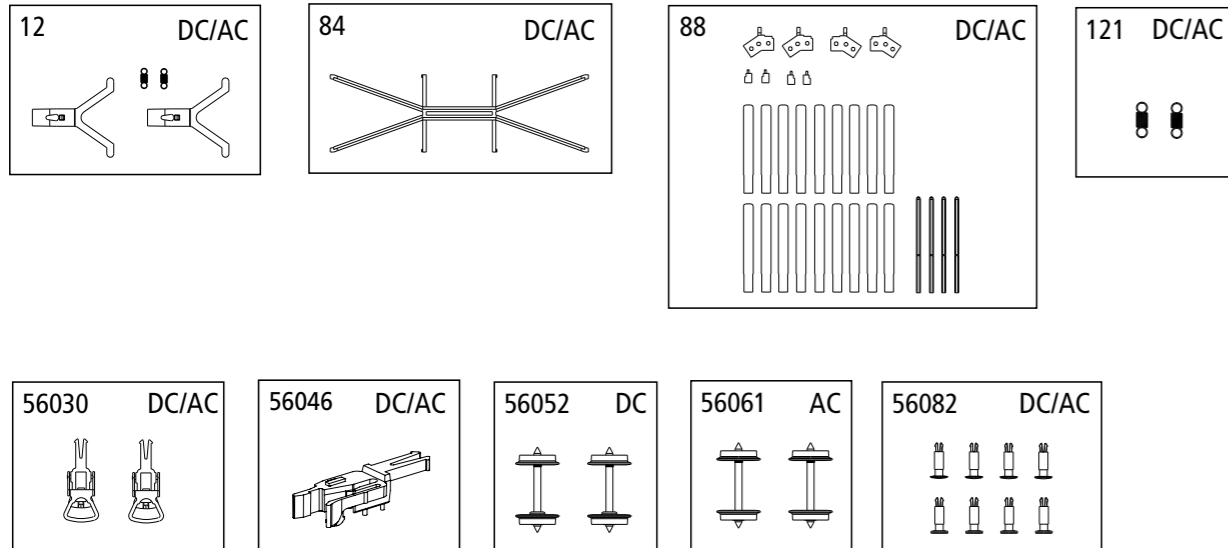

ERSATZTEILE

Spare parts · Pièces détachées · 配件

Bei Ersatzteilanforderung bitte immer die vollständige Ersatzteil-Nr. angeben. Hinweis: Für dieses Modell sind nur die unten aufgeführten Ersatzteile erhältlich!

Please order the wanted spare part with the complete spare part item number. Note: Only the spare parts listed below are available for this model!

Pour commander des pièces de rechange, ne pas oublier de donner le Numéro d'Article de la pièce demandée.

Note: Seules les pièces demandées sont disponibles pour ce modèle!

订购配件时请附上完整的配件号码。注：这个模型，只有以下配件可订购！

Bezeichnung / Description	ET-Nr. / spare part N°	PG*
Kupplungsdeichsel mit Zugfeder (2 Stck.) / Coupling shaft with tension spring (2 pcs.)	54000-12	9
Sprengwerk / Truss frame	54000-84	5
2x Seitenwandrungentasche, links, 2x Seitenwandrungentasche, rechts, 2x Stirnwandungentasche, links, 2x Stirnwandungentasche, rechts, 18x Seitenwandrunge Holz, 4x Stirnwandrunge / 2x Side panel stake pocket left, 2x Side panel stake pocket right, 2x Front panel stake pocket left, 2x Front panel stake pocket right, 18x Sidewall wood stake, 4x Front panel stake	24545-88	11
2x Zugfeder / 2x Tension spring (2 pcs.)	54000-121	5
ET aus unserem Standard-Programm / Spare parts standard range		
Kupplung, vollst. (2 Stück) / Coupling, complete (set of 2)	56030	
H0 PIKO Kurzkupplung (4 Stück) / H0 PIKO short coupling (set of 4)	56046	
Hülsenpuffer (8 Stck.) / Buffer (set of 8)	56082	
ET aus unserem Standard-Programm (nur DC-version) / Spare parts standard range (only DC version)		
Radsatz (2 Stück) / Wheelset (set of 2)	56052	
ET aus unserem Standard-Programm (nur AC-version) / Spare parts standard range (only AC version)		
Radsatz (2 Stück) / Wheelset (set of 2)	56061	

① Rungen anbringen

Fitting the stakes / Montage des enjeux / 安装挡板

② Anbau der Rungentaschen zur Aufbewahrung der Rungen

Fitting of the stake pockets / Montage des gaines de rancher / 安装底部零件

Sekundenkleber
Glue /
Colle instantanée /
强力胶