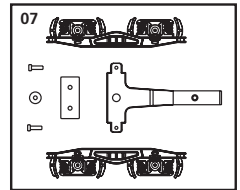

37019 Schiebepanewagen VTG Ep. VI

Tarpaulin Car · Wagon bâché à bogies

Staalrollenwagen Shimmns

wahlweise: #37700-02
(nicht enthalten)
alternatively: spare part
#37700-02
(not included)
au choix: pièce détachée
#37700-02
(ne sont pas inclus)
naar keuze: onderdeel
#37700-02
(niet inbegrepen)

37019-90-7000

ERSATZTEILE

Spare parts · Pièces détachées · Reserveonderdelen

Nr:	Bezeichnung:	Description:	Désignation:	Beschrijving:	PG*
37019-01	Bremsgestänge	Brake rods	Conduites de freins	Remsysteem	8
37700-02	Pufferbohle für Mittelpuffer	End Beam for central buffer	Traverse de tamponnement (tampon central)	Bufferbalk (middenbuffer)	8
37700-03	Pufferbohle für 2 Puffer	End Beam for 2 buffers	Traverse de tamponnement (2 tampons)	Bufferbalk (2 buffers)	8
37700-04	Puffer (2 St.)	Buffers (set of 2)	Tampons (2 unités)	Buffer (2 stuks)	6
37701-05	Handstangen	Handrails	Poignées	Handgrepen	8
37019-06	Hydraulikgestänge	Hydraulic rod	Conduites hydrauliques	Hydraulische bediening	8
37700-07	Drehgestell	Bogie	Bogie	Draaistel	12
37700-39	Seilanker (4 St.)	Anchor (set of 4)	Ancre (4 pièces)	Anker (4 stuks)	8
37320-62	Lagerplatte (Querrippe)	Bearing plate	Plaque pour fixation	Lagerplaat	7
Standard Ersatzteile					
36030	Kupplung komplett	Standard Coupler	Attelage, complet	Koppeling, volledig	
36033	Ganzzug-Kupplung	Rigid Coupler	Attelage	Koppeling	
36090	Schrauben-Set (20-tlg./5 Größen)	Screws (5 Sizes, 20 Pcs)	Bogies „Bettendorf“ (2 unités)	Set schroeven (20-delig)	
36160	Radsatz Kunststoff (2 St.)	Plastic Wheelset (set of 2)	Essieux plastiques (2 unités)	Kunststof wielstel (2-delig)	
36164	Radsatz Metall (2 St.)	Metal Wheelset (set of 2)	Essieux métalliques (2 unités)	Metalen wielstel (2-delig)	