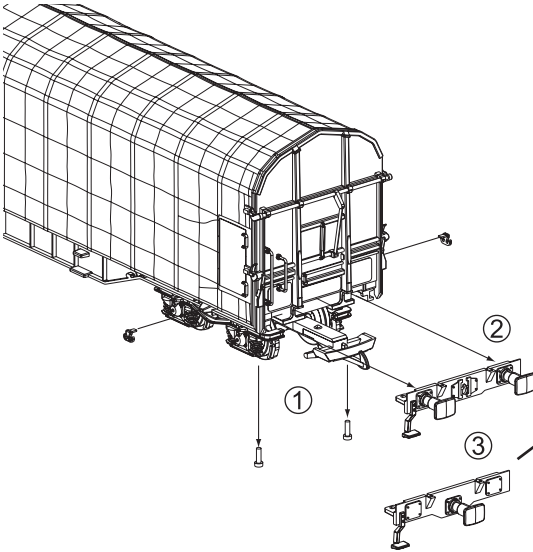

37019 Schiebepanewagen VTG Ep. VI

Tarpaulin Car · Wagon bâché à bogies

Staalrollenwagen Shimmns

wahlweise: #37700-02
(nicht enthalten)
alternatively: spare part
#37700-02
(not included)
au choix: pièce détachée
#37700-02
(ne sont pas inclus)
naar keuze: onderdeel
#37700-02
(niet inbegrepen)

37019-90-7000

ERSATZTEILE

Spare parts · Pièces détachées · Reserveonderdelen

Nr:	Bezeichnung:	Description:	Désignation:	Beschrijving:	PG*
37019-01	Bremsgestänge	Brake rods	Conduites de freins	Remsysteem	8
37700-02	Pufferbohle für Mittelpuffer	End Beam for central buffer	Traverse de tamponnement (tampon central)	Bufferbalk (middenbuffer)	8
37700-03	Pufferbohle für 2 Puffer	End Beam for 2 buffers	Traverse de tamponnement (2 tampons)	Bufferbalk (2 buffers)	8
37700-04	Puffer (2 St.)	Buffers (set of 2)	Tampons (2 unités)	Buffer (2 stuks)	6
37701-05	Handstangen	Handrails	Poignées	Handgrepen	8
37019-06	Hydraulikgestänge	Hydraulic rod	Conduites hydrauliques	Hydraulische bediening	8
37700-07	Drehgestell	Bogie	Bogie	Draaistel	12
37700-39	Seilanker (4 St.)	Anchor (set of 4)	Ancre (4 pièces)	Anker (4 stuks)	8
37320-62	Lagerplatte (Querrippe)	Bearing plate	Plaque pour fixation	Lagerplaat	7
Standard Ersatzteile					
36030	Kupplung komplett	Standard Coupler	Attelage, complet	Koppeling, volledig	
36033	Ganzzug-Kupplung	Rigid Coupler	Attelage	Koppeling	
36090	Schrauben-Set (20-tlg./5 Größen)	Screws (5 Sizes, 20 Pcs)	Bogies „Bettendorf“ (2 unités)	Set schroeven (20-delig)	
36160	Radsatz Kunststoff (2 St.)	Plastic Wheelset (set of 2)	Essieux plastiques (2 unités)	Kunststof wielstel (2-delig)	
36164	Radsatz Metall (2 St.)	Metal Wheelset (set of 2)	Essieux métalliques (2 unités)	Metalen wielstel (2-delig)	