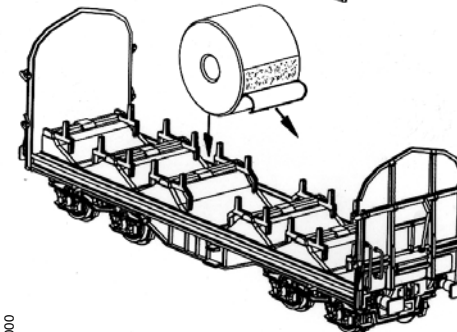

Please order the wanted spare part with the complete spare part item number.  
Note: Only the spare parts listed below are available for this model!

Pour commander des pièces de rechange, ne pas oublier de donner le Numéro d'Article de la pièce demandée.  
Note: Seules les pièces demandée sont disponibles pour ce modèle!

## ERSATZTEILE

Spare parts · Pièces détachées · Parti di ricambio

ET-Nr.:	Bezeichnung:	Description:	Désignation:	Descrizione:	PG*
54000-12	Kupplungsdeichsel mit Zugfeder (2 Stck.)	Clutch shaft w extension spring (2 pcs.)	Attelage avec ressort de traction (2 u.)	Porta gancio con molla di tensione (2 pz.)	9
54000-23	Drehgestell (2 Stck.)	Truck (2 pcs.)	Bogie (2 u.)	Carrello (2 pz.)	9
54000-47	4x Puffer eckig	4x Buffer	4x Tampon	4x Respingenti	7
54000-48	Drehstange / Ladeguthalter 1 / Ladeguthalter 2 / Ladeguthalter 3	Trick bar / Freight holder 1 / Freight holder 2 / Freight holder 3	Tige de rotation / Titulaire de marchandises 1 / Titulaire de marchandises 2 / Titulaire de marchandises 3	Rotante asta / Supporto Cargo 1 / Supporto Cargo 2 / Supporto Cargo 3	8
58323-49	2x Muldenabdeckung / Bremse	2x Cover for recess / Brake	2x Couvrir de la récréation / Frein	2x Copriiletto / freno	8
54588-50	Handstange klein / Handstange groß / Trittstufe	Handrail small / Handrail long / Step	Rampe petit / Rampe long / Étape	Corrimano piccolo / Corrimano grande / Pedata	7
54000-121	2x Zugfeder	2x tension spring	2x Ressort	2x Molle di tensione	5
<p><b>ET aus unserem Standardprogramm</b>      <b>Spare parts standard range</b>      <b>Pièces détachées de notre gamme standard</b>      <b>Pezzi di ricambio standard</b></p>					
56030	Kupplung (2 Stck.)	Coupling (2 pcs.)	Attelage (2 unités)	Ganci completi (2 pezzi)	
56052	Radsatz DC (2 Stck.)	Wheelset DC (2 pcs.)	Essieux CC (2 unités)	Assali CC (2 pezzi)	
56061	Radsatz AC (2 Stck.)	Wheelset AC (2 unit)	Essieux CA (2 unités)	Assali CC (2 pezzi)	