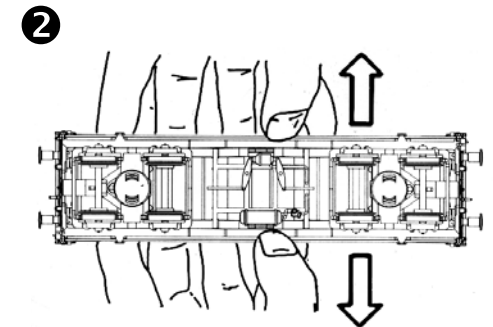

## ERSATZTEILE

Spare parts · Pièces détachées · Parti di ricambio

ET-Nr.:	Bezeichnung:	Description:	Désignation:	Descrizione:	PG*
54000-12	Kupplungsdeichsel mit Zugfeder (2 Stck.)	Clutch shaft w extension spring (2 pcs.)	Attelage avec ressort de traction (2 u.)	Porta gancio con molla di tensione (2 pz.)	9
54000-23	Drehgestell (2 Stck.)	Truck (2 pcs.)	Bogie (2 u.)	Carrello (2 pz.)	9
54000-47	4x Puffer eckig	4x Buffer	4x Tampon	4x Respingenti	7
54000-48	Drehstange / Ladeguthalter 1 / Ladeguthalter 2 / Ladeguthalter 3	Trick bar / Freight holder 1 / Freight holder 2 / Freight holder 3	Tige de rotation / Titulaire de marchandises 1 / Titulaire de marchandises 2 / Titulaire de marchandises 3	Rotante asta / Supporto Cargo 1 / Supporto Cargo 2 / Supporto Cargo 3	8
58323-49	2x Muldenabdeckung / Bremse	2x Cover for recess / Brake	2x Couvrir de la récréation / Frein	2x Copriiletto / freno	8
54588-50	Handstange klein / Handstange groß / Trittstufe	Handrail small / Handrail long / Step	Rampe petit / Rampe long / Étape	Corrimano piccolo / Corrimano grande / Pedata	7
54000-121	2x Zugfeder	2x tension spring	2x Ressort	2x Molle di tensione	5
<p><b>ET aus unserem Standardprogramm</b>      <b>Spare parts standard range</b>      <b>Pièces détachées de notre gamme standard</b>      <b>Pezzi di ricambio standard</b></p>					
56030	Kupplung (2 Stck.)	Coupling (2 pcs.)	Attelage (2 unités)	Ganci completi (2 pezzi)	
56052	Radsatz DC (2 Stck.)	Wheelset DC (2 pcs.)	Essieux CC (2 unités)	Assali CC (2 pezzi)	
56061	Radsatz AC (2 Stck.)	Wheelset AC (2 unit)	Essieux CA (2 unités)	Assali CC (2 pezzi)	