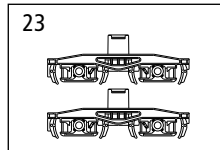

ERSATZTEILE

Spare parts · Pièces détachées · Parti di ricambio

Repuestos · 配件 · Reserveonderdelen · Запасные части

Bei Ersatzteilanforderung bitte immer die vollständige Ersatzteil-Nr. angeben.
Hinweis: Für dieses Modell sind nur die unten aufgeführten Ersatzteile erhältlich!

Please order the wanted spare part with the complete spare part item number.
Note: Only the spare parts listed below are available for this model!

Pour commander des pièces de rechange, ne pas oublier de donner le Numéro d'Article de la pièce demandée.
Note: Seules les pièces demandée sont disponibles pour ce modèle!