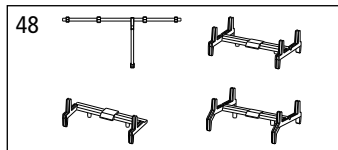

ERSATZTEILE

Spare parts · Pièces détachées · Parti di ricambio

Repuestos · 配件 · Reserveonderdelen · Запасные части

Bei Ersatzteilanforderung bitte immer die vollständige Ersatzteil-Nr. angeben.
Hinweis: Für dieses Modell sind nur die unten aufgeführten Ersatzteile erhältlich!

Please order the wanted spare part with the complete spare part item number.
Note: Only the spare parts listed below are available for this model!

Pour commander des pièces de rechange, ne pas oublier de donner le Numéro d'Article de la pièce demandée.
Note: Seules les pièces demandée sont disponibles pour ce modèle!