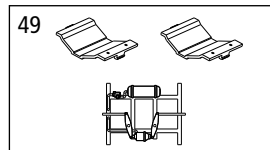

ERSATZTEILE

Spare parts · Pièces détachées · Parti di ricambio

Repuestos · 配件 · Reserveonderdelen · Запасные части

Bei Ersatzteilanforderung bitte immer die vollständige Ersatzteil-Nr. angeben.
Hinweis: Für dieses Modell sind nur die unten aufgeführten Ersatzteile erhältlich!

Please order the wanted spare part with the complete spare part item number.
Note: Only the spare parts listed below are available for this model!

Pour commander des pièces de rechange, ne pas oublier de donner le Numéro d'Article de la pièce demandée.
Note: Seules les pièces demandée sont disponibles pour ce modèle!