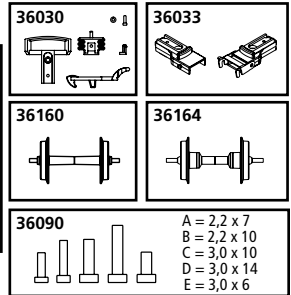

#37018

Offener Güterwagen Eaos DR Ep. IV

Eaos Gondola DR IV · Wagon tombereau Eaos DR ép. IV

Open goederenwagon Eaos DR IV

wahlweise: #37700-02
(nicht enthalten)
alternatively: spare part
#37700-02 (not included)
au choix: pièce détachée
#37700-02 (ne sont pas inclus)
naar keuze: onderdeel
#37700-02 (niet inbegrepen)

ERSATZTEILE

Spare parts · Pièces détachées · Reserveonderdelen

Nr:	Bezeichnung:	Description:	Désignation:	Beschrijving:	PG*
37700-01	Bremsgestänge	Brake rods	Conduites de freins	Remsysteem	8
37700-02	Pufferbohle Mittelpuffer	End beam center buffer	Traverse de tamponnement Tampon central	Bufferbalk Middenbuffer	8
37700-03	Pufferbohle für 2 Puffer	End beam for 2 buffers	Traverse de tamponnement (2 tampons)	Bufferbalk (2 buffers)	8
37700-04	Puffer (2 St.)	Buffers (set of 2)	Tampons (2 unités)	Buffer (2 stuks)	6
37730-05	Handstangen (4 St.)	Handrails (4 pcs.)	Poignées (4 pièces)	Handgrepen (4 stuks)	8
37700-07	Drehgestell	Bogie	Bogie	Draaistel	12
37700-39	Seilanker (4 St.)	Anchor (set of 4)	Ancre (4 pièces)	Anker (4 stuks)	8
37320-62	Lagerplatte (Querrippe)	Bearing plate	Plaque pour fixation	Lagerplaat	7
	Standard Ersatzteile	Spare parts, standard range	Pièces détachées standard	Standaardonderdelen	
36030	Kupplung komplett	Standard Coupler	Attelage, complet	Koppeling, volledig	
36033	Ganzzug-Kupplung	Rigid-Coupler	Attelage	Koppeling	
36090	Schrauben-Set (20-tig./5 Größen)	Set of screws (20 pieces / 5 sizes)	Jeu de vis (20 pièces, 5 tailles)	Set schroeven (20-delig)	
36160	Radsatz Kunststoff (2 St.)	Plastic wheel set (set of 2)	Essieux plastiques (2 unités)	Kunststof wielstel (2-delig)	
36164	Radsatz Metall (2 St.)	Metal wheel set (set of 2)	Essieux métalliques (2 unités)	Metalen wielstel (2-delig)	