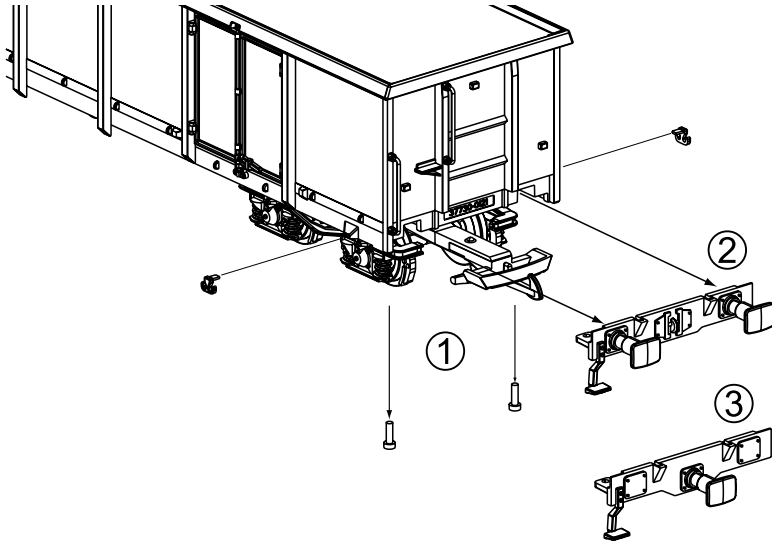

#37018

Offener Güterwagen Eaos DR Ep. IV

Eaos Gondola DR IV · Wagon tombereau Eaos DR ép. IV

Open goederenwagon Eaos DR IV

wahlweise: #37700-02
(nicht enthalten)
alternatively: spare part
#37700-02 (not included)
au choix: pièce détachée
#37700-02 (ne sont pas inclus)
naar keuze: onderdeel
#37700-02 (niet inbegrepen)

ERSATZTEILE

Spare parts · Pièces détachées · Reserveonderdelen

Nr:	Bezeichnung:	Description:	Désignation:	Beschrijving:	PG*
37700-01	Bremsgestänge	Brake rods	Conduites de freins	Remsysteem	8
37700-02	Pufferbohle Mittelpuffer	End beam center buffer	Traverse de tamponnement Tampon central	Bufferbalk Middenbuffer	8
37700-03	Pufferbohle für 2 Puffer	End beam for 2 buffers	Traverse de tamponnement (2 tampons)	Bufferbalk (2 buffers)	8
37700-04	Puffer (2 St.)	Buffers (set of 2)	Tampons (2 unités)	Buffer (2 stuks)	6
37730-05	Handstangen (4 St.)	Handrails (4 pcs.)	Poignées (4 pièces)	Handgrepen (4 stuks)	8
37700-07	Drehgestell	Bogie	Bogie	Draaistel	12
37700-39	Seilanker (4 St.)	Anchor (set of 4)	Ancre (4 pièces)	Anker (4 stuks)	8
37320-62	Lagerplatte (Querrippe)	Bearing plate	Plaque pour fixation	Lagerplaat	7
	Standard Ersatzteile	Spare parts, standard range	Pièces détachées standard	Standaardonderdelen	
36030	Kupplung komplett	Standard Coupler	Attelage, complet	Koppeling, volledig	
36033	Ganzzug-Kupplung	Rigid-Coupler	Attelage	Koppeling	
36090	Schrauben-Set (20-tig./5 Größen)	Set of screws (20 pieces / 5 sizes)	Jeu de vis (20 pièces, 5 tailles)	Set schroeven (20-delig)	
36160	Radsatz Kunststoff (2 St.)	Plastic wheel set (set of 2)	Essieux plastiques (2 unités)	Kunststof wielstel (2-delig)	
36164	Radsatz Metall (2 St.)	Metal wheel set (set of 2)	Essieux métalliques (2 unités)	Metalen wielstel (2-delig)	