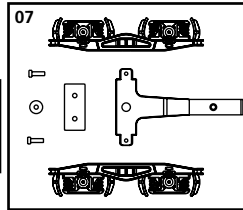

#37018

Offener Güterwagen Eaos DR Ep. IV

Eaos Gondola DR IV · Wagon tombereau Eaos DR ép. IV

Open goederenwagon Eaos DR IV

wahlweise: #37700-02
(nicht enthalten)
alternatively: spare part
#37700-02 (not included)
au choix: pièce détachée
#37700-02 (ne sont pas inclus)
naar keuze: onderdeel
#37700-02 (niet inbegrepen)

ERSATZTEILE

Spare parts · Pièces détachées · Reserveonderdelen

Nr:	Bezeichnung:	Description:	Désignation:	Beschrijving:	PG*
37700-01	Bremsgestänge	Brake rods	Conduites de freins	Remsysteem	8
37700-02	Pufferbohle Mittelpuffer	End beam center buffer	Traverse de tamponnement Tampon central	Bufferbalk Middenbuffer	8
37700-03	Pufferbohle für 2 Puffer	End beam for 2 buffers	Traverse de tamponnement (2 tampons)	Bufferbalk (2 buffers)	8
37700-04	Puffer (2 St.)	Buffers (set of 2)	Tampons (2 unités)	Buffer (2 stuks)	6
37730-05	Handstangen (4 St.)	Handrails (4 pcs.)	Poignées (4 pièces)	Handgrepen (4 stuks)	8
37700-07	Drehgestell	Bogie	Bogie	Draaistel	12
37700-39	Seilanker (4 St.)	Anchor (set of 4)	Ancre (4 pièces)	Anker (4 stuks)	8
37320-62	Lagerplatte (Querrippe)	Bearing plate	Plaque pour fixation	Lagerplaat	7
	Standard Ersatzteile	Spare parts, standard range	Pièces détachées standard	Standaardonderdelen	
36030	Kupplung komplett	Standard Coupler	Attelage, complet	Koppeling, volledig	
36033	Ganzzug-Kupplung	Rigid-Coupler	Attelage	Koppeling	
36090	Schrauben-Set (20-tig./5 Größen)	Set of screws (20 pieces / 5 sizes)	Jeu de vis (20 pièces, 5 tailles)	Set schroeven (20-delig)	
36160	Radsatz Kunststoff (2 St.)	Plastic wheel set (set of 2)	Essieux plastiques (2 unités)	Kunststof wielstel (2-delig)	
36164	Radsatz Metall (2 St.)	Metal wheel set (set of 2)	Essieux métalliques (2 unités)	Metalen wielstel (2-delig)	