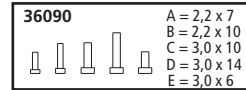

SPARE PARTS

Ersatzteile · Pièces détachées · Reserveonderdelen

Nr:	Bezeichnung:	Description:	Désignation:	Beschrijving:	PG*
	Standard Ersatzteile	Spare parts, standard range	Pièces détachées standard	Standaardonderdelen	
36030	Kupplung komplett	Standard Coupler	Attelage, complet	Koppeling, volledig	
36033	Ganzzug-Kupplung	Rigid Coupler	Attelage	Koppeling	
36051	Drehgestell „Bettendorf“ (2 St.)	Bettendorf Truck (set of 2)	Bogie „Bettendorf“ (2 unités)	Draaistel „Bettendorf“ (2-delig)	
36090	Schrauben-Set (20-tlg./5 Größen)	Screws (5 Sizes, 20 Pcs)	Jeu de vis (20 pièces, 5 tailles)	Set schroeven (20-delig)	
36160	Radsatz Kunststoff (2 St.)	Plastic Wheelset (set of 2)	Essieux plastiques (2 unités)	Kunststof wielstel (2-delig)	
36164	Radsatz Metall (2 St.)	Metal Wheelset (set of 2)	Essieux métalliques (2 unités)	Metalen wielstel (2-delig)	

PIKO Spielwaren GmbH · Lutherstraße 30 · 96515 Sonneberg, GERMANY