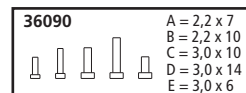

SPARE PARTS

Ersatzteile · Pièces détachées · Reserveonderdelen

Nr:	Bezeichnung:	Description:	Désignation:	Beschrijving:	PG*
	Standard Ersatzteile	Spare parts, standard range	Pièces détachées standard	Standaardonderdelen	
36030	Kupplung komplett	Standard Coupler	Attelage, complet	Koppeling, volledig	
36033	Ganzzug-Kupplung	Rigid Coupler	Attelage	Koppeling	
36051	Drehgestell „Bettendorf“ (2 St.)	Bettendorf Truck (set of 2)	Bogie „Bettendorf“ (2 unités)	Draaistel „Bettendorf“ (2-delig)	
36090	Schrauben-Set (20-tlg./5 Größen)	Screws (5 Sizes, 20 Pcs)	Jeu de vis (20 pièces, 5 tailles)	Set schroeven (20-delig)	
36160	Radsatz Kunststoff (2 St.)	Plastic Wheelset (set of 2)	Essieux plastiques (2 unités)	Kunststof wielstel (2-delig)	
36164	Radsatz Metall (2 St.)	Metal Wheelset (set of 2)	Essieux métalliques (2 unités)	Metalen wielstel (2-delig)	

PIKO Spielwaren GmbH · Lutherstraße 30 · 96515 Sonneberg, GERMANY