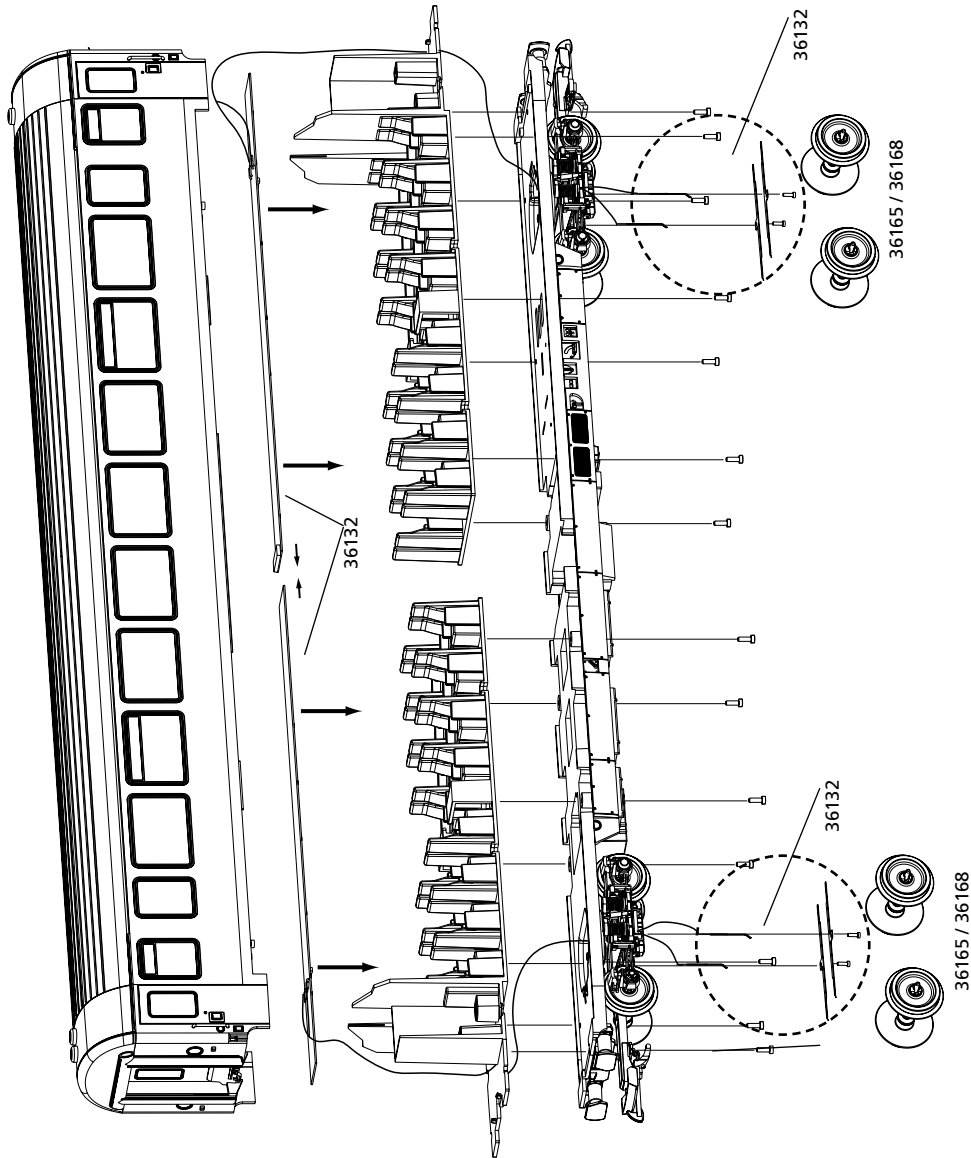

IC Personenwagen

IC Passenger Coach
Voiture voyageurs IC
IC Personenwagen

ERSATZTEILE

Spare parts · Pièces détachées · Reserveonderdelen

Nr:	Bezeichnung:	Description:	Désignation:	Beschrijving:	PG*
37620-33	Gummiwulst	Door frame	Soufflets en caoutchouc	Vouwbalg	8
37620-34	Puffer rechts/links	Buffer left/right	Tampon droit/gauche	Buffer rechts/links	6
37620-37	Pufferbohle für 2 Puffer	End Beam for 2 buffers	Traverse de tamponnement (2 tampons)	Bufferbalk (2 buffers)	8
37665-38	Handstangen (2tlg.)	Handrails (2 pcs.)	Poignées (2 unités)	Handgrepen (2-delig)	8
37671-122	Drehgestell	Bogie	Bogie	Draaistel	12
37671-123	Lagerplatte (längs/quer)	Bearing plate	Plaque pour fixation	Lagerplaat	8
	Standard Ersatzteile	Spare parts, standard range	Pièces détachées standard	Standaardonderdelen	
36030	Kupplung komplett	Standard Coupler	Attelage, complet	Koppeling, volledig	
36033	Ganzzug-Kupplung	Rigid Coupler	Attelage	Koppeling	
36090	Schrauben-Set (20-tlg./5 Größen)	Set of screws (20 pieces / 5 sizes)	Jeu de vis (20 pièces, 5 tailles)	Set schroeven (20-delig)	
36132	Innenbeleuchtungsbausatz	Interior lighting kit	Kit pour éclairage intérieur	Bouwset binnenverlichting	
36162	Radsatz Kunststoff (3 St.)	Plastic wheel set (set of 3)	Essieux plastiques (3 unités)	Kunststof wielstel (3-delig)	
36165	Radsatz Metall (2 St.)	Metal wheel set (set of 2)	Essieux métalliques (2 unités)	Metalen wielstel (2-delig)	
36168	Radsatz Metall mit Kugellager (2 St.)	Wheelset with ball bearing (set of 2)	Essieux avec palier à billes (2 unités)	Wielstel met kogellager (2-delig)	