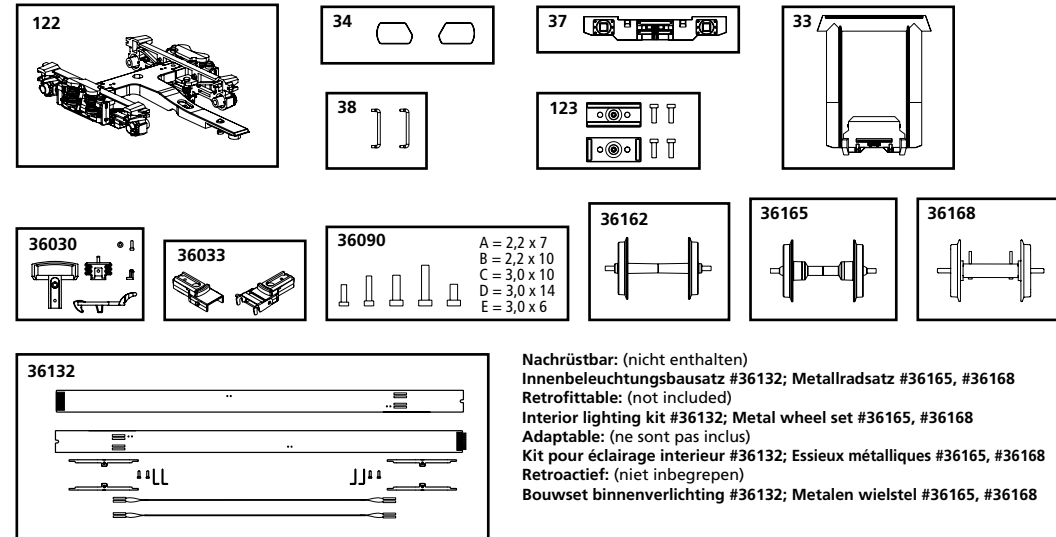

IC Personenwagen

IC Passenger Coach
Voiture voyageurs IC
IC Personenwagen

ERSATZTEILE

Spare parts · Pièces détachées · Reserveonderdelen

Nr:	Bezeichnung:	Description:	Désignation:	Beschrijving:	PG*
37620-33	Gummiwulst	Door frame	Soufflets en caoutchouc	Vouwbalg	8
37620-34	Puffer rechts/links	Buffer left/right	Tampon droit/gauche	Buffer rechts/links	6
37620-37	Pufferbohle für 2 Puffer	End Beam for 2 buffers	Traverse de tamponnement (2 tampons)	Bufferbalk (2 buffers)	8
37665-38	Handstangen (2tlg.)	Handrails (2 pcs.)	Poignées (2 unités)	Handgrepen (2-delig)	8
37671-122	Drehgestell	Bogie	Bogie	Draaistel	12
37671-123	Lagerplatte (längs/quer)	Bearing plate	Plaque pour fixation	Lagerplaat	8
	Standard Ersatzteile	Spare parts, standard range	Pièces détachées standard	Standaardonderdelen	
36030	Kupplung komplett	Standard Coupler	Attelage, complet	Koppeling, volledig	
36033	Ganzzug-Kupplung	Rigid Coupler	Attelage	Koppeling	
36090	Schrauben-Set (20-tlg./5 Größen)	Set of screws (20 pieces / 5 sizes)	Jeu de vis (20 pièces, 5 tailles)	Set schroeven (20-delig)	
36132	Innenbeleuchtungsbausatz	Interior lighting kit	Kit pour éclairage intérieur	Bouwset binnenverlichting	
36162	Radsatz Kunststoff (3 St.)	Plastic wheel set (set of 3)	Essieux plastiques (3 unités)	Kunststof wielstel (3-delig)	
36165	Radsatz Metall (2 St.)	Metal wheel set (set of 2)	Essieux métalliques (2 unités)	Metalen wielstel (2-delig)	
36168	Radsatz Metall mit Kugellager (2 St.)	Wheelset with ball bearing (set of 2)	Essieux avec palier à billes (2 unités)	Wielstel met kogellager (2-delig)	