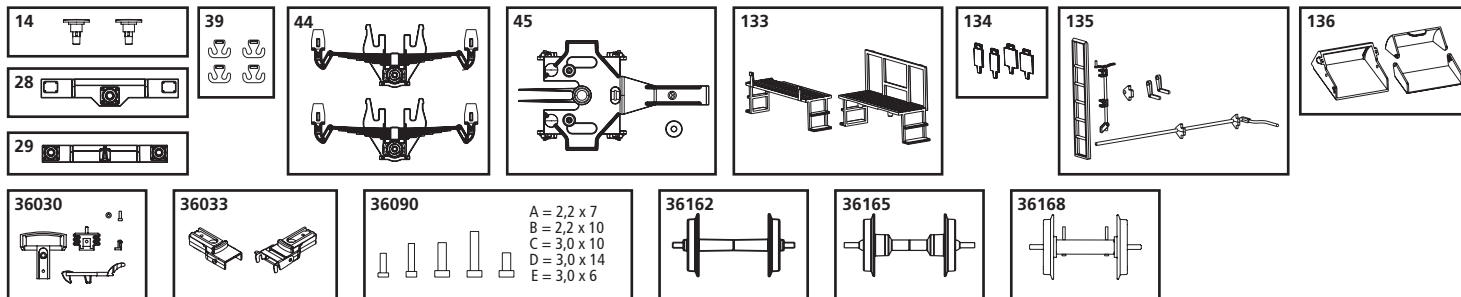

SPARE PARTS

Ersatzteile · Pièces détachées · Reserveonderdelen

Nr:	Bezeichnung:	Description:	Désignation:	Beschrijving:	PG*
37500-14	Puffer (2 St.)	Buffers (set of 2)	Tampons (2 unités)	Buffer (2 stuks)	6
37600-29	Pufferbohle für 2 Puffer	End Beam for 2 buffers	Traverse de tamponnement (2 tampons)	Bufferbalk (2 buffers)	8
37700-39	Seilanker (4 St.)	Anchor (set of 4)	Ancre (4 pièces)	Anker (4 stuks)	8
37900-44	Radblenden	Truck Sideframes	Flasques à bogies	Wielplaten	10
37900-45	Achshalter	Main Truck Frame	Support d'essieux	Aslager	10
37850-133	Bühne vorne/hinten	Platform front/rear	Plate-forme avant/arrière	Podium voor/achter	11
37850-134	Zugschlussscheiben	Traction discs	Disques de fermeture du train	Tractie kabelschijven	8
37852-135	Leiter, Stellstange, Kniehebel, Bremskurbel	ladder, adjusting bar, kneelever, brake crank	Échelle, barre de réglage, genouillère, manivelle de frein	Ladder, stelstang, kniehevel, remzwengel	10
37852-136	Rutsche, Schieber	slide, pusher	Glissière, coulisseau	Glijden, schuif	10
	Standard Ersatzteile	Catalog Parts	Pièces détachées standard	Standaardonderdelen	
36030	Kupplung komplett	Standard Coupler	Attelage, complet	Koppeling, volledig	
36033	Ganzzug-Kupplung	Rigid Coupler	Attelage	Koppeling	
36090	Schrauben-Set (20-tlg./5 Größen)	Set of screws (20 pieces / 5 sizes)	Jeu de vis (20 pièces, 5 tailles)	Set schroeven (20-delig)	
36162	Radsatz Kunststoff (3 St.)	Plastic wheel set (set of 3)	Essieux plastiques (3 unités)	Kunststof wielstel (3-delig)	
36165	Radsatz Metall (2 St.)	Metal wheel set (set of 2)	Essieux métalliques (2 unités)	Metalen wielstel (2-delig)	
36168	Radsatz Wagen 35 mm kugellagert (2 St.)	Wheelset 35 mm ball bearings (set of 2)	Essieux 35 mm monté sur roulement à billes (2 u.)	Wielstel 35 mm kogelgelagerd (2-delig)	
	Zubehör	Accessories	Accessoires	Accessoires	
37600-28	Pufferbohle für Mittelpuffer, schwarz	End Beam for central buffer, black	Traverse de tamponnement (tampon central), noir	Bufferbalk (middenbuffer), zwart	8

PIKO Spielwaren GmbH · Lutherstraße 30 · 96515 Sonneberg, GERMANY