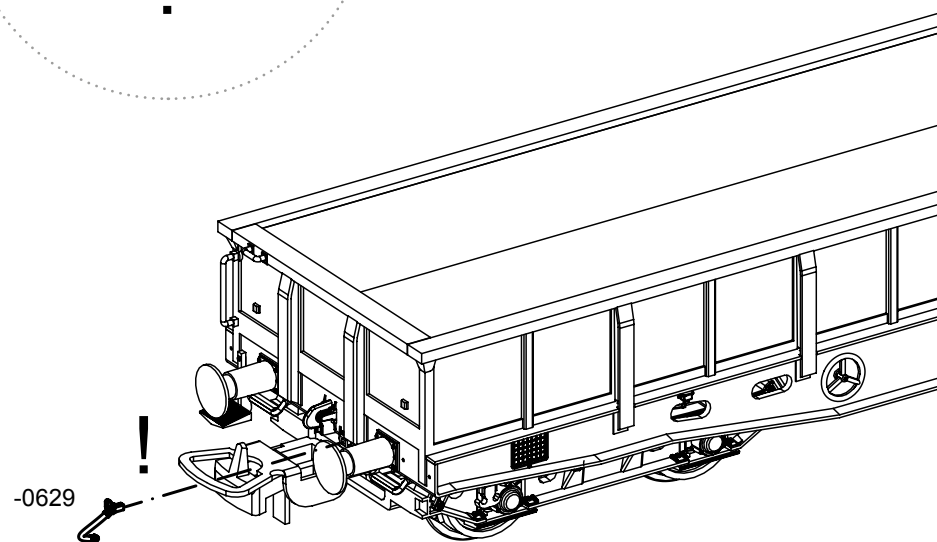

56061

Flachwagen 401Z

Platforma 401Z / Flat car 401Z /

Wagon plat 401Z / 货车401Z

包装及说明书内包含重要信息,请保留备用

ERSATZTEILE FLACHWAGEN 401Z

Części zamienne · Spare parts · Pièces détachées

ET-Nr.:	Bezeichnung:	Oznaczenie:	Description:	Désignation:	PG*
54000-231	2x Kurzkupplungsdeichsel / 2x Feder	2x dyszel sprzęgu / 2x sprężyna kinematyki sprzęgu	2x Short coupler adapter / 2x spring	2x l'adaptateur du coupleur / 2x Ressort	7
58450-232	Drehgestell / Bremsklötze / Schraube	wózek / Klocki hamulcowe / Śruba	Bogie / Brake shoes / Screw	Bogie / Chaussures du frein / vis	8
58385-234	2x Puffer rund	2x zderzak	2x Buffer-round head	2x Tampon ronde	6
54000-237	2x Handbremsrad	2x Koło hamulca ręcznego	2x Brake wheel	2x Roue du frein	6
58385-238	2x Rangiertritt / 2x Bremsschlauch	2x Stopień manewrowy / 2x Przewód hamulcowy	2x Step / 2x Air pipe	2x Marche pieds / 2x Détail traverse	8
54000-241	2x Stirngriff kurz mod / 2x Handstange Stirn klein V3	2x Poręcz, czolo / 2x Poręcz, czolo V3	2x Handrail-front side-short / 2x Handrail-front side-V3	2x Rampe de devant / 2x Rampe de devant de V3	6
<p>ET aus unserem Standardprogramm Części zamienne z programu standardowego Spare parts standard range Pièces détachées de notre gamme standard</p>					
56030	Kupplung (2 Stck.)	Sprzęg kompletny (2 szt.)	Coupling (2 pcs.)	Attelage (2 unités)	
56052	Radsatz DC (2 Stck.)	Koła z kołem DC (2 szt.)	Wheelset DC (2 pcs.)	Essieux CC (2 unités)	
56061	Radsatz AC (2 Stck.)	Koła z kołem AC (2 szt.)	Wheelset AC (2 pcs.)	Essieux CA (2 unités)	