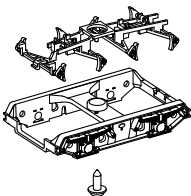

231

234

237

238

241

232

56030

56052

56061

Flachwagen 401Z

Platforma 401Z / Flat car 401Z /

Wagon plat 401Z / 货车401Z

包装及说明书内包含重要信息,请保留备用

ERSATZTEILE FLACHWAGEN 401Z

Części zamienne · Spare parts · Pièces détachées

ET-Nr.:	Bezeichnung:	Oznaczenie:	Description:	Désignation:	PG*
54000-231	2x Kurzkupplungsdeichsel / 2x Feder	2x dyszel sprzęgu / 2x sprężyna kinematyki sprzęgu	2x Short coupler adapter / 2x spring	2x l'adaptateur du coupleur / 2x Ressort	7
58450-232	Drehgestell / Bremsklötze / Schraube	wózek / Klocki hamulcowe / Śruba	Bogie / Brake shoes / Screw	Bogie / Chaussures du frein / vis	8
58385-234	2x Puffer rund	2x zderzak	2x Buffer-round head	2x Tampon ronde	6
54000-237	2x Handbremsrad	2x Koło hamulca ręcznego	2x Brake wheel	2x Roue du frein	6
58385-238	2x Rangiertritt / 2x Bremsschlauch	2x Stopień manewrowy / 2x Przewód hamulcowy	2x Step / 2x Air pipe	2x Marche pieds / 2x Détail traverse	8
54000-241	2x Stirngriff kurz mod / 2x Handstange Stirn klein V3	2x Poręcz, czolo / 2x Poręcz, czolo V3	2x Handrail-front side-short / 2x Handrail-front side-V3	2x Rampe de devant / 2x Rampe de devant de V3	6
<p>ET aus unserem Standardprogramm Części zamienne z programu standardowego Spare parts standard range Pièces détachées de notre gamme standard</p>					
56030	Kupplung (2 Stck.)	Sprzęg kompletny (2 szt.)	Coupling (2 pcs.)	Attelage (2 unités)	
56052	Radsatz DC (2 Stck.)	Koła z kołem DC (2 szt.)	Wheelset DC (2 pcs.)	Essieux CC (2 unités)	
56061	Radsatz AC (2 Stck.)	Koła z kołem AC (2 szt.)	Wheelset AC (2 pcs.)	Essieux CA (2 unités)	