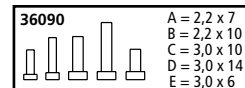

SPARE PARTS

Ersatzteile · Pièces détachées · Reserveonderdelen

Nr.	Bezeichnung:	Description:	Désignation:	Beschrijving:	PG*
38805-08	Trittstufen (4 St.)	Stirrup Steps (4 Pcs)	Marche pieds (4 unités)	Trede (4 stuks)	8
38965-16	Gehäuseabdeckung (2 Stück)	Door Header (2 Pcs)	Planches de caisse (2 unités)	Loopplanken (2 stuks)	7
38806-17	Rad, Tank, Brett	Brake Wheel, Reservoir, Placards	Essieu, Réservoir, Planches	Wiel, Tank, Plank	7
38806-18	Bremssystem (4-tlg.)	Brake System (4 Pcs)	Embiillage (4 unités)	Remsysteem 4-delig	8
38965-19	Dachtritte	Roofwalk	Passerelle de toit	Trede	9
	Standard Ersatzteile	Catalog Parts	Pièces détachées standard	Standaardonderdelen	
36030	Kupplung komplett	Standard Coupler	Attelage, complet	Koppeling, volledig	
36033	Ganzzug-Kupplung	Rigid Coupler	Attelage	Koppeling	
36051	Drehgestell „Bettendorf“ (2 St.)	Bettendorf Freight Truck (set of 2)	Jeu de vis (20 pièces, 5 tailles)	Draaistel „Bettendorf“ (2 stuks)	
36090	Schrauben-Set (20-tlg./5 Größen)	Screws (5 Sizes, 20 Pcs)	Bogie „Bettendorf“ (2 unités)	Set schroeven (20-delig)	
36160	Radsatz Kunststoff (2 St.)	Plastic Wheelset (set of 2)	Essieux plastiques (2 unités)	Kunststof wielstel (2-delig)	
36164	Radsatz Metall (2 St.)	Metal Wheelset (set of 2)	Essieux métalliques (2 unités)	Metalen wielstel (2-delig)