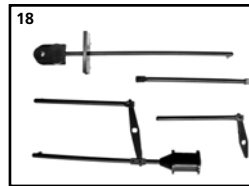

SPARE PARTS

Ersatzteile · Pièces détachées · Reserveonderdelen

Nr.	Bezeichnung:	Description:	Désignation:	Beschrijving:	PG*
38805-08	Trittstufen (4 St.)	Stirrup Steps (4 Pcs)	Marche pieds (4 unités)	Trede (4 stuks)	8
38965-16	Gehäuseabdeckung (2 Stück)	Door Header (2 Pcs)	Planches de caisse (2 unités)	Loopplanken (2 stuks)	7
38806-17	Rad, Tank, Brett	Brake Wheel, Reservoir, Placards	Essieu, Réservoir, Planches	Wiel, Tank, Plank	7
38806-18	Bremssystem (4-tlg.)	Brake System (4 Pcs)	Embiillage (4 unités)	Remsysteem 4-delig	8
38965-19	Dachtritte	Roofwalk	Passerelle de toit	Trede	9
	Standard Ersatzteile	Catalog Parts	Pièces détachées standard	Standaardonderdelen	
36030	Kupplung komplett	Standard Coupler	Attelage, complet	Koppeling, volledig	
36033	Ganzzug-Kupplung	Rigid Coupler	Attelage	Koppeling	
36051	Drehgestell „Bettendorf“ (2 St.)	Bettendorf Freight Truck (set of 2)	Jeu de vis (20 pièces, 5 tailles)	Draaistel „Bettendorf“ (2 stuks)	
36090	Schrauben-Set (20-tlg./5 Größen)	Screws (5 Sizes, 20 Pcs)	Bogie „Bettendorf“ (2 unités)	Set schroeven (20-delig)	
36160	Radsatz Kunststoff (2 St.)	Plastic Wheelset (set of 2)	Essieux plastiques (2 unités)	Kunststof wielstel (2-delig)	
36164	Radsatz Metall (2 St.)	Metal Wheelset (set of 2)	Essieux métalliques (2 unités)	Metalen wielstel (2-delig)