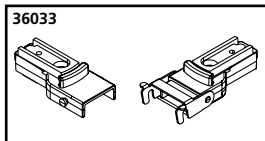

SPARE PARTS

Ersatzteile · Pièces détachées · Reserveonderdelen

Nr.	Bezeichnung:	Description:	Désignation:	Beschrijving:	PG*
38805-08	Trittstufen (4 St.)	Stirrup Steps (4 Pcs)	Marche pieds (4 unités)	Trede (4 stuks)	8
38965-16	Gehäuseabdeckung (2 Stück)	Door Header (2 Pcs)	Planches de caisse (2 unités)	Loopplanken (2 stuks)	7
38806-17	Rad, Tank, Brett	Brake Wheel, Reservoir, Placards	Essieu, Réservoir, Planches	Wiel, Tank, Plank	7
38806-18	Bremssystem (4-tlg.)	Brake System (4 Pcs)	Embiillage (4 unités)	Remsysteem 4-delig	8
38965-19	Dachtritte	Roofwalk	Passerelle de toit	Trede	9
	Standard Ersatzteile	Catalog Parts	Pièces détachées standard	Standaardonderdelen	
36030	Kupplung komplett	Standard Coupler	Attelage, complet	Koppeling, volledig	
36033	Ganzzug-Kupplung	Rigid Coupler	Attelage	Koppeling	
36051	Drehgestell „Bettendorf“ (2 St.)	Bettendorf Freight Truck (set of 2)	Jeu de vis (20 pièces, 5 tailles)	Draaistel „Bettendorf“ (2 stuks)	
36090	Schrauben-Set (20-tlg./5 Größen)	Screws (5 Sizes, 20 Pcs)	Bogie „Bettendorf“ (2 unités)	Set schroeven (20-delig)	
36160	Radsatz Kunststoff (2 St.)	Plastic Wheelset (set of 2)	Essieux plastiques (2 unités)	Kunststof wielstel (2-delig)	
36164	Radsatz Metall (2 St.)	Metal Wheelset (set of 2)	Essieux métalliques (2 unités)	Metalen wielstel (2-delig)