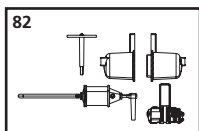

SPARE PARTS

Ersatzteile · Pièces détachées · Reserveonderdelen

Nr:	Description:	Bezeichnung:	Désignation:	Beschrijving:	PG*
38700-81	Car 908209 Stakes (set of 8)	Wagen 908209 Rungen (8 St.)	Wagon 908209 Pieus (8 pièces)	Wagon 908209 Staaken (8 stuks)	8
38710-82	Hand brake lever / Air Cylinder / Brake cylinder / Control valve	Handbremshebel / Luftkessel / Bremszylinder / Stellventil	Frein à main /Citerne à air / Cylindre de frein /Valve	Handrem / Luchtketel / Remcilinder / Regelklep	9
38710-83	Handrails, Steps	Griffstangen, Aufstiegstritt	Handrails	Handgrepen, Trede	9
38700-81	Car 908211 Stakes (set of 8)	Wagen 908211 Rungen (8 St.)	Wagon 908211 Pieus (8 pièces)	Wagon 908211 Staaken (8 stuks)	8
38710-82	Hand brake lever / Air Cylinder / Brake cylinder / Control valve	Handbremshebel / Luftkessel / Bremszylinder / Stellventil	Frein à main /Citerne à air / Cylindre de frein /Valve	Handrem / Luchtketel / Remcilinder / Regelklep	9
38710-83	Handrails, Steps	Griffstangen, Aufstiegstritt	Handrails	Handgrepen, Trede	9
36030	Spare parts, standard range Standard Coupler	Standard Ersatzteile Kupplung komplett	Pièces détachées standard Attelage, complet	Standaardonderdelen Koppeling, volledig	
36033	Rigid Coupler	Ganzzug-Kupplung	Attelage	Koppeling	
36051	Bettendorf Freight Truck (set of 2)	Drehgestell „Bettendorf“ (2 St.)	Bogie "Bettendorf" (2 unités)	Draaistel "Bettendorf" (2 stuks)	
36090	Screws (5 Sizes, 20 Pcs)	Schrauben-Set (20-tlg./5 Größen)	Jeu de vis (20 pièces, 5 tailles)	Set schroeven (20-delig)	
36160	Plastic Wheelset (set of 2)	Radsatz Kunststoff (2 St.)	Essieux plastiques (2 unités)	Kunststof wielstel (2-delig)	
36164	Metal Wheelset (set of 2)	Radsatz Metall (2 St.)	Essieux métalliques (2 unités)	Metalen wielstel (2-delig)	

PIKO Spielwaren GmbH · Lutherstraße 30 · 96515 Sonneberg, GERMANY