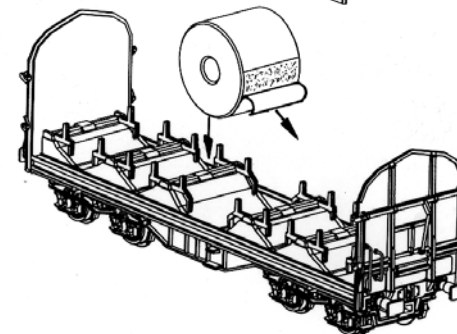

Carro Telonati Shimmns

Schiebepanewagen Shimmns

Sliding Tarp Car

Wagon bâché à bogies

Alcuni accessori e montato in fabbrica /
Zurüstteile bereits teilweise ab Werk montiert /
Some extras fitted ex works /
Certains extras équipé en usine

PARTI DI RICAMBIO

Ersatzteile · Spare parts · Pièces détachées

N°	Descrizione:	Bezeichnung:	Description:	Désignation:	GP*
54000-12	Porta gancio con molla di tensione (2 pz.)	Kupplungsdeichsel mit Zugfeder (2 Stck.)	Clutch shaft w extension spring (2 pcs.)	Attelage avec ressort de traction (2 u.)	9
54000-23	Carrello (2 pz.)	Drehgestell (2 Stck.)	Truck (2 pcs.)	Bogie (2 u.)	9
54000-47	4x Respingenti	4x Puffer eckig	4x Buffer	4x Tampon	7
95970-48	Rotante asta / Supporto Cargo 1 / Supporto Cargo 2 / Supporto Cargo 3	Drehstange / Ladeguthalter 1 / Ladeguthalter 2 / Ladeguthalter 3	Trick bar / Freight holder 1 / Freight holder 2 / Freight holder 3	Tige de rotation / Titulaire de marchandises 1 / Titulaire de marchandises 2 / Titulaire de marchandises 3	8
95970-49	2x Coprietto / freno	2x Muldenabdeckung / Bremsen	2x Cover for recess / Brake	2x Couvrir de la récréation / Frein	8
54588-50	Corrimano piccolo / Corrimano grande / Pedata	Handstange klein / Handstange groß / Trittstufe	Handrail small / Handrail long / Step	Rampe petit / Rampe long / Étape	7
54000-121	2x Molle di tensione	2x Zugfeder	2x tension spring	2x Ressort	5
	Pezzi di ricambio standard	ET aus unserem Standardprogramm	Spare parts standard range	Pièces détachées de notre gamme standard	
56030	Ganci completi (2 pezzi)	Kupplung (2 Stck.)	Coupling (2 pcs.)	Attelage (2 unités)	
56046	H0 PIKO Ganci completi (4 pezzi)	H0 PIKO Kurzkupplung (4 Stück)	H0 PIKO short Coupling (set of 4)	H0 PIKO Attelage (4 unités)	
56052	Assali CC (2 pezzi)	Radsatz DC (2 Stck.)	Wheelset DC (2 pcs.)	Essieux CC (2 unités)	
56061	Assali CC (2 pezzi)	Radsatz AC (2 Stck.)	Wheelset AC (2 unit)	Essieux CA (2 unités)	