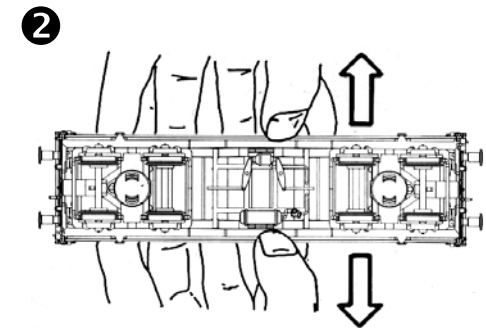

PARTI DI RICAMBIO

Ersatzteile · Spare parts · Pièces détachées

N°	Descrizione:	Bezeichnung:	Description:	Désignation:	GP*
54000-12	Porta gancio con molla di tensione (2 pz.)	Kupplungsdeichsel mit Zugfeder (2 Stck.)	Clutch shaft w extension spring (2 pcs.)	Attelage avec ressort de traction (2 u.)	9
54000-23	Carrello (2 pz.)	Drehgestell (2 Stck.)	Truck (2 pcs.)	Bogie (2 u.)	9
54000-47	4x Respingenti	4x Puffer eckig	4x Buffer	4x Tampon	7
95970-48	Rotante asta / Supporto Cargo 1 / Supporto Cargo 2 / Supporto Cargo 3	Drehstange / Ladeguthalter 1 / Ladeguthalter 2 / Ladeguthalter 3	Trick bar / Freight holder 1 / Freight holder 2 / Freight holder 3	Tige de rotation / Titulaire de marchandises 1 / Titulaire de marchandises 2 / Titulaire de marchandises 3	8
95970-49	2x Coprietto / freno	2x Muldenabdeckung / Bremsen	2x Cover for recess / Brake	2x Couvrir de la récréation / Frein	8
54588-50	Corrimano piccolo / Corrimano grande / Pedata	Handstange klein / Handstange groß / Trittstufe	Handrail small / Handrail long / Step	Rampe petit / Rampe long / Étape	7
54000-121	2x Molle di tensione	2x Zugfeder	2x tension spring	2x Ressort	5
	Pezzi di ricambio standard	ET aus unserem Standardprogramm	Spare parts standard range	Pièces détachées de notre gamme standard	
56030	Ganci completi (2 pezzi)	Kupplung (2 Stck.)	Coupling (2 pcs.)	Attelage (2 unités)	
56046	H0 PIKO Ganci completi (4 pezzi)	H0 PIKO Kurzkupplung (4 Stück)	H0 PIKO short Coupling (set of 4)	H0 PIKO Attelage (4 unités)	
56052	Assali CC (2 pezzi)	Radsatz DC (2 Stck.)	Wheelset DC (2 pcs.)	Essieux CC (2 unités)	
56061	Assali CC (2 pezzi)	Radsatz AC (2 Stck.)	Wheelset AC (2 unit)	Essieux CA (2 unités)	