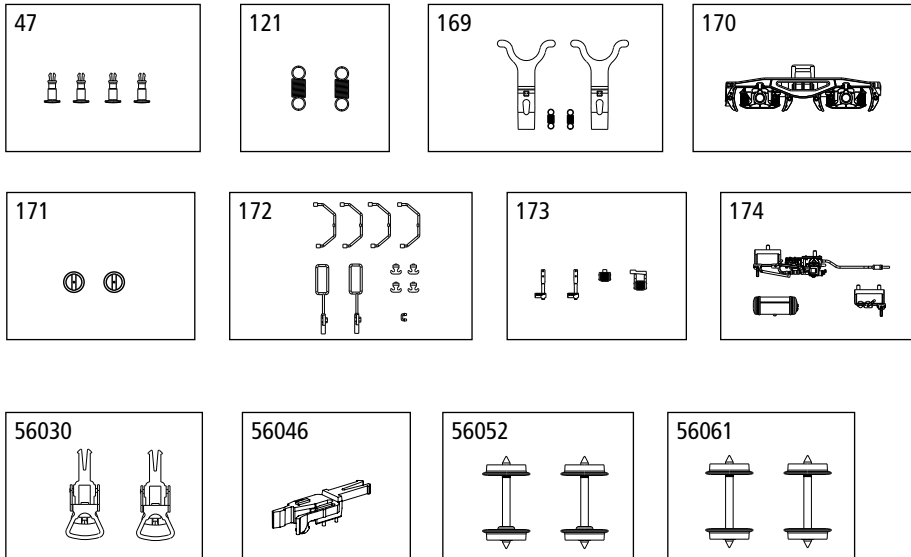

Ersatzteile

Spare Parts / Pièces détachées / 零件

Bei Ersatzteilanforderung bitte immer die vollständige Ersatzteil-Nr. angeben.
Hinweis: Für dieses Modell sind nur die unten aufgeführten Ersatzteile erhältlich!

Please order the wanted spare part with the complete spare part item number.
Note: Only the spare parts listed below are available for this model!

Pour commander des pièces de rechange, ne pas oublier de donner le Numéro d'Article de la pièce demandée.
Note: Seules les pièces demandée sont disponibles pour ce modèle!

订购配件时请附上完整的配件号码。注：这个模型，只有以下配件可订购！