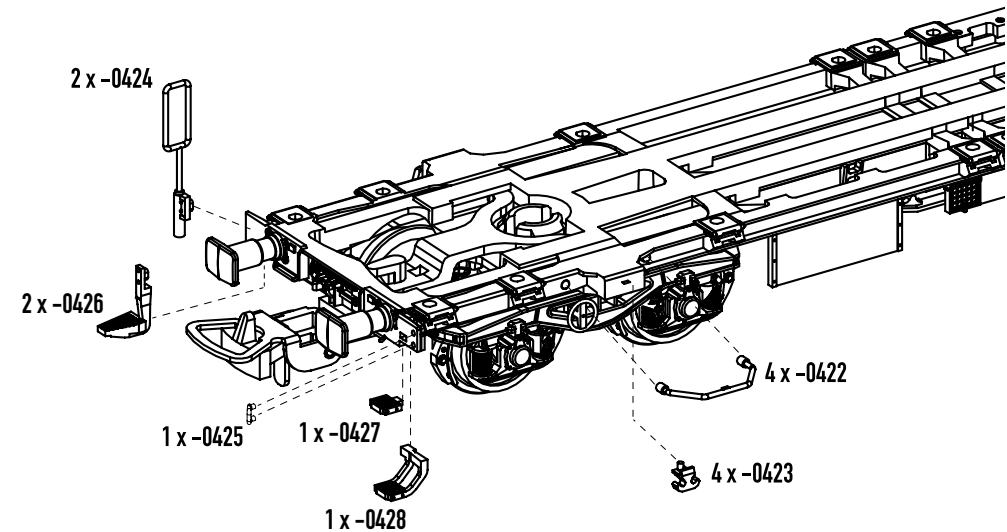

Zurüstteile bereits teilweise ab Werk montiert /
Some extras fitted ex works /
Certains extras équipé en usine /
一些出厂时带的扩展配件

ERSATZTEILE

Spare parts · Pièces détachées · Parti di ricambio

ET-Nr:	Bezeichnung:	Description:	Désignation:	Descrizione:	PG*
95574-47	4x Puffer eckig	4x Buffer	4x Tampons	4x Respingenti	7
54000-121	2x Zugfeder	2x Tension spring	2x Ressort de tension	2x Molle (2 pezzi)	5
54683-169	2x Kurzkupplung	2x Short coupler box	2x Coupleur court	2 x Ganci corti	9
	2x Feder	2x Spring	2x Ressort	2 x Molle	
54000-170	Drehgestell	Bogie	Bogie	carrello	7
54683-171	2x Handbremsrad	2x Hand brake	2x Frein à main	2 x Volano freno	6
54687-172	4x Handlauf	4x Handle	4x Poignée	4 x Corrimano	8
	4x Seilanker	4x Anchor	4x Ancre	4 x Ganci di fissaggio	
	2x Rangiergriff	2x Handle bar	2x Guidon	2 x Leva di manovra	
	Handgriff	Handle-U	Manipulez-U	Corrimano a U	
54683-173	2x Rangiertritt groß	2x Step-big	2x Step-grand	2 x Pedivella grande	8
	Rangiertritt klein	Step-small	Step-petit	Pedivella piccola	
	Auftritt	Step-L	Step-L	Pedivella a L	
54683-174	Luftkessel	Air boiler	Chaudière à air	Compressore	7
	Bremsarmatur links	Hydraulic pressure system	Système de pression hydraulique	Dispositivo frenante destro	
	Bremsarmatur rechts	Hydraulic pressure system	Système de pression hydraulique	Dispositivo frenante sinistro	
	ET aus unserem Standardprogramm	Spare parts standard range	Pièces détachées de notre gamme standard	Pezzi di ricambio standard	
56030	Kupplung (2 Stck.)	Coupling (2 unit)	Attelage (2 unités)	Ganci completi (2 pezzi)	
56046	H0 PIKO Kurzkupplung (4 Stück)	H0 PIKO Coupling (4 unit)	H0 PIKO Attelage (4 unités)	H0 PIKO Ganci (4 pezzi)	
56052	Radsatz DC (2 Stck.)	Wheelset DC (2 unit)	Essieux CC (2 unités)	Assali CC (2 pezzi)	
56061	Radsatz AC (2 Stck.)	Wheelset AC (2 unit)	Essieux CA (2 unités)	Assali CC (2 pezzi)	