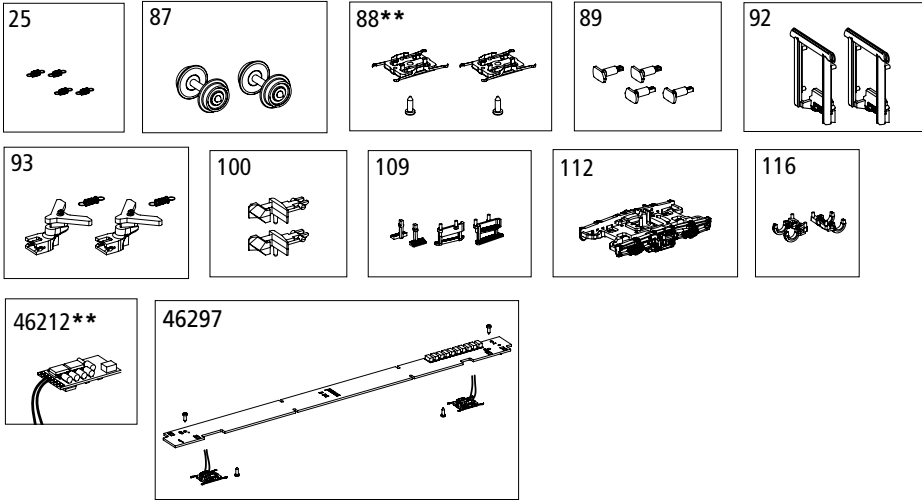

Please order the wanted spare part with the complete spare part item number.
Note: Only the spare parts listed below are available for this model!

** nur in Verbindung mit dem Beleuchtungsbausatz # 46297 verwendbar
** can only be used in conjunction with lighting kit # 46297

Bezeichnung / Description	ET-Nr. / spare part N°	PG*
Feder (4 Stück) / Spring (4 pcs.)	40460-25	7
Radsatz (2 Stück) / Wheelset (2 pcs.)	40640-87	9
Abdeckung Drehgestell mit Radschleifer (2 Stück) / Cover Bogie w wheel slider (2 pcs.)	40640-88**	9
Puffer (4 Stück) / Buffer (4 pcs.)	40640-89	7
Gummiwulst (2 Stück) / Rubber bead (2 pcs.)	40640-92	7
Kupplungsschacht + Feder (2 Stück) / Coupler box w spring (2 pcs.)	40668-93	8
Kupplung (2 Stück) / Coupler (2 pcs.)	40350-100	6
Trittstufen, Aufstiege (4-tlg.) / Steps, stairs (4 pcs.)	40668-109	7
Drehgestell ohne Lichtmaschine / Bogie without generator	40660-112	8
Bremse Drehgestell (2 Stück) / Brake bogie (2 pcs)	40660-116	6
ET aus unserem Standard-Programm / Spare parts standard range		
PIKO Funktionsdecoder mini / PIKO Function decoder small	46212**	
Beleuchtungsbausatz / Interior Lighting	46297	