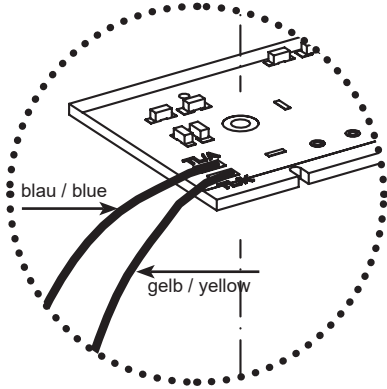

LED-Schlusslichtbeleuchtung #56276 SPEISEWAGEN TYP Y

Instructions for use

* Kabel auf Leiterplatte anlöten!
Solder cables on mainboard!

Gehäuse leicht spreizen und nach oben abziehen /
Spread the body and pull slightly upward