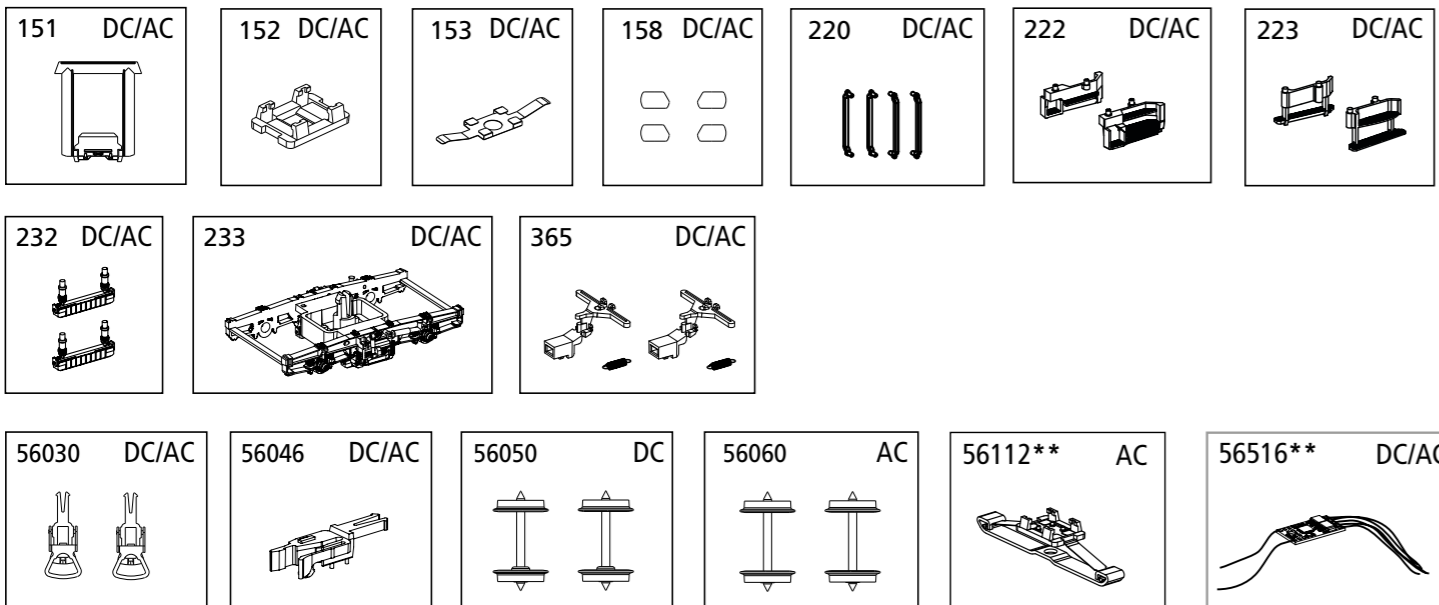

ERSATZTEILE

Spare parts · Pièces détachées · 配件

Bei Ersatzteilanforderung bitte immer die vollständige Ersatzteil-Nr. angeben. Hinweis: Für dieses Modell sind nur die unten aufgeführten Ersatzteile erhältlich!

Note: Seules les pièces demandées sont disponibles pour ce modèle!

订购配件时请附上完整的配件号码。注：这个模型，只有以下配件可订购！

Das Modell gestattet die Nachrüstung eines LED-Innenbeleuchtungsbausatzes: PIKO-Artikel-Nr.: # 56281.

Bezeichnung / Description	ET-Nr. / spare part N°	PG*
ET aus unserem Standard-Programm / Spare parts standard range		
Kupplung, vollst. (2 Stück) / Coupling, complete (set of 2)	56030	
H0 PIKO Kurzkupplung (4 Stück) / H0 PIKO short Coupling (set of 4)	56046	
Beleuchtungsbausatz / Interior Lighting	56281	
PSD XP 5.1 Funktionsdecoder / PSD XP 5.1 Function decoder	56516**	
ET aus unserem Standard-Programm (nur DC-version) / Spare parts standard range (only DC version)		
Radsatz (2 Stück) / Wheelset (set of 2)	56050	
ET aus unserem Standard-Programm (nur AC-version) / Spare parts standard range (only AC version)		
Radsatz (2 Stück) / Wheelset (set of 2)	56060	
Schleifer / Slider	56112**	