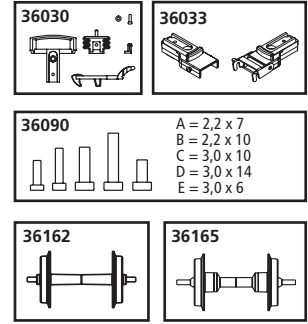

ERSATZTEILE
Spare parts · Pièces détachées · Reserveonderdelen

Nr:	Bezeichnung:	Description:	Désignation:	Beschrijving:	PG*
37500-14	Puffer (2 St.)	Buffers (set of 2)	Tampons (2 unités)	Buffer (2 stuks)	6
37600-29	Pufferbohle für 2 Puffer	End Beam for 2 buffers	Traverse de tamponnement (2 tampons)	Bufferbalk (2 buffers)	8
37900-44	Radblenden	Wheel valence	Flasques à bogies	Wielplaten	10
37900-45	Achshalter	Axle bracket	Support d'essieux	Aslager	10
Standard Ersatzteile		Spare parts, standard range	Pièces détachées standard	Standaardonderdelen	
36030	Kupplung komplett	Standard Coupler	Attelage, complet	Koppeling, volledig	
36033	Ganzzug Kupplung	Rigid Coupling	Attelage	Koppeling	
36090	Schrauben-Set (20-tlg./5 Größen)	Set of screws (20 pieces / 5 sizes)	Jeu de vis (20 pièces, 5 tailles)	Set schroeven (20-delig)	
36162	Radsatz Kunststoff (3 St.)	Plastic wheel set (set of 3)	Essieux plastiques (3 unités)	Kunststof wielstel (3-delig)	
36165	Radsatz Metall (2 St.)	Metal wheel set (set of 2)	Essieux métalliques (2 unités)	Metalen wielstel (2-delig)	
Zubehör		Accessories	Accessoires	Accessoires	
37600-28	Pufferbohle für Mittelpuffer, schwarz	End Beam for central buffer, black	Traverse de tamponnement (tampon central), noir	Bufferbalk (middenbuffer), zwart	8

PIKO Spielwaren GmbH · Lutherstraße 30 · 96515 Sonneberg, GERMANY