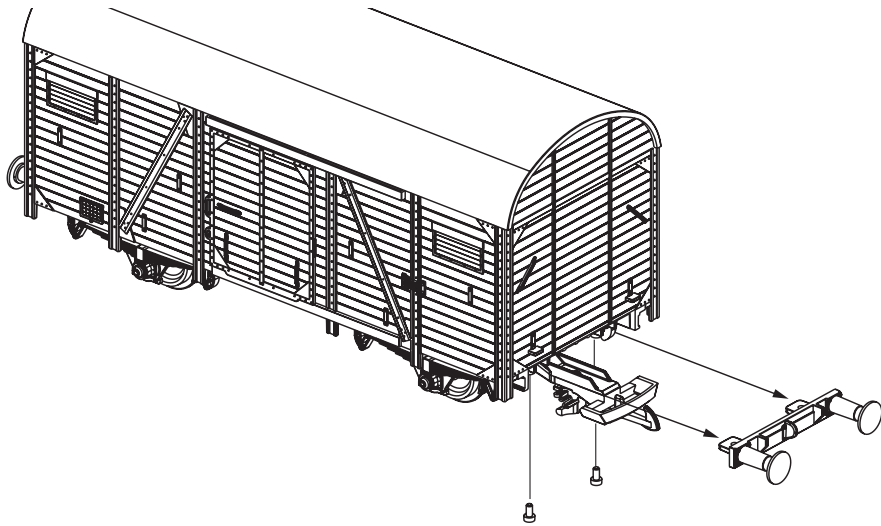

Gedeckter Güterwagen
Box Car · Wagon couvert
Gesloten goederen wagon

37972-90-7000 © PIKO 2024