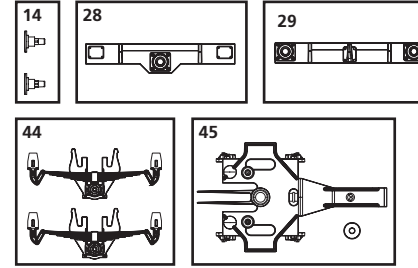

ERSATZTEILE
Spare parts · Pièces détachées · Reserveonderdelen

Nr:	Bezeichnung:	Description:	Désignation:	Beschrijving:	PG*
37500-14	Puffer (2 St.)	Buffers (set of 2)	Tampons (2 unités)	Buffer (2 stuks)	6
37600-29	Pufferbohle für 2 Puffer	End Beam for 2 buffers	Traverse de tamponnement (2 tampons)	Bufferbalk (2 buffers)	8
37900-44	Radblenden	Wheel valence	Flasques à bogies	Wielplaten	10
37900-45	Achshalter	Axle bracket	Support d'essieux	Aslager	10
Standard Ersatzteile		Spare parts, standard range	Pièces détachées standard	Standaardonderdelen	
36030	Kupplung komplett	Standard Coupler	Attelage, complet	Koppeling, volledig	
36033	Ganzzug Kupplung	Rigid Coupling	Attelage	Koppeling	
36090	Schrauben-Set (20-tlg./5 Größen)	Set of screws (20 pieces / 5 sizes)	Jeu de vis (20 pièces, 5 tailles)	Set schroeven (20-delig)	
36162	Radsatz Kunststoff (3 St.)	Plastic wheel set (set of 3)	Essieux plastiques (3 unités)	Kunststof wielstel (3-delig)	
36165	Radsatz Metall (2 St.)	Metal wheel set (set of 2)	Essieux métalliques (2 unités)	Metalen wielstel (2-delig)	
Zubehör		Accessories	Accessoires	Accessoires	
37600-28	Pufferbohle für Mittelpuffer, schwarz	End Beam for central buffer, black	Traverse de tamponnement (tampon central), noir	Bufferbalk (middenbuffer), zwart	8

PIKO Spielwaren GmbH · Lutherstraße 30 · 96515 Sonneberg, GERMANY