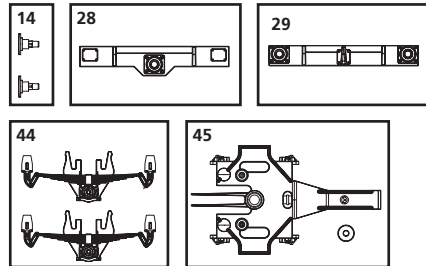

ERSATZTEILE
Spare parts · Pièces détachées · Reserveonderdelen

Nr:	Bezeichnung:	Description:	Désignation:	Beschrijving:	PG*
37500-14	Puffer (2 St.)	Buffers (set of 2)	Tampons (2 unités)	Buffer (2 stuks)	6
37600-29	Pufferbohle für 2 Puffer	End Beam for 2 buffers	Traverse de tamponnement (2 tampons)	Bufferbalk (2 buffers)	8
37900-44	Radblenden	Wheel valence	Flasques à bogies	Wielplaten	10
37900-45	Achshalter	Axle bracket	Support d'essieux	Aslager	10
Standard Ersatzteile		Spare parts, standard range	Pièces détachées standard	Standaardonderdelen	
36030	Kupplung komplett	Standard Coupler	Attelage, complet	Koppeling, volledig	
36033	Ganzzug Kupplung	Rigid Coupling	Attelage	Koppeling	
36090	Schrauben-Set (20-tlg./5 Größen)	Set of screws (20 pieces / 5 sizes)	Jeu de vis (20 pièces, 5 tailles)	Set schroeven (20-delig)	
36162	Radsatz Kunststoff (3 St.)	Plastic wheel set (set of 3)	Essieux plastiques (3 unités)	Kunststof wielstel (3-delig)	
36165	Radsatz Metall (2 St.)	Metal wheel set (set of 2)	Essieux métalliques (2 unités)	Metalen wielstel (2-delig)	
Zubehör		Accessories	Accessoires	Accessoires	
37600-28	Pufferbohle für Mittelpuffer, schwarz	End Beam for central buffer, black	Traverse de tamponnement (tampon central), noir	Bufferbalk (middenbuffer), zwart	8

PIKO Spielwaren GmbH · Lutherstraße 30 · 96515 Sonneberg, GERMANY