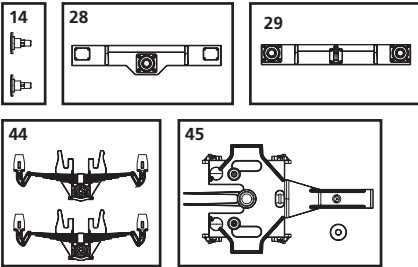

Gedeckter Güterwagen

Box Car · Wagon couvert

Gesloten goederen wagon

37972-90-7000 © PIKO 2024

ERSATZTEILE

Spare parts · Pièces détachées · Reserveonderdelen

Nr:	Bezeichnung:	Description:	Désignation:	Beschrijving:	PG*
37500-14	Puffer (2 St.)	Buffers (set of 2)	Tampons (2 unités)	Buffer (2 stuks)	6
37600-29	Pufferbohle für 2 Puffer	End Beam for 2 buffers	Traverse de tamponnement (2 tampons)	Bufferbalk (2 buffers)	8
37900-44	Radblenden	Wheel valence	Flasques à bogies	Wielplaten	10
37900-45	Achshalter	Axle bracket	Support d'essieux	Aslager	10
Standard Ersatzteile		Spare parts, standard range	Pièces détachées standard	Standaardonderdelen	
36030	Kupplung komplett	Standard Coupler	Attelage, complet	Koppeling, volledig	
36033	Ganzzug Kupplung	Rigid Coupling	Attelage	Koppeling	
36090	Schrauben-Set (20-tlg./5 Größen)	Set of screws (20 pieces / 5 sizes)	Jeu de vis (20 pièces, 5 tailles)	Set schroeven (20-delig)	
36162	Radsatz Kunststoff (3 St.)	Plastic wheel set (set of 3)	Essieux plastiques (3 unités)	Kunststof wielstel (3-delig)	
36165	Radsatz Metall (2 St.)	Metal wheel set (set of 2)	Essieux métalliques (2 unités)	Metalen wielstel (2-delig)	
Zubehör		Accessories	Accessoires	Accessoires	
37600-28	Pufferbohle für Mittelpuffer, schwarz	End Beam for central buffer, black	Traverse de tamponnement (tampon central), noir	Bufferbalk (middenbuffer), zwart	8