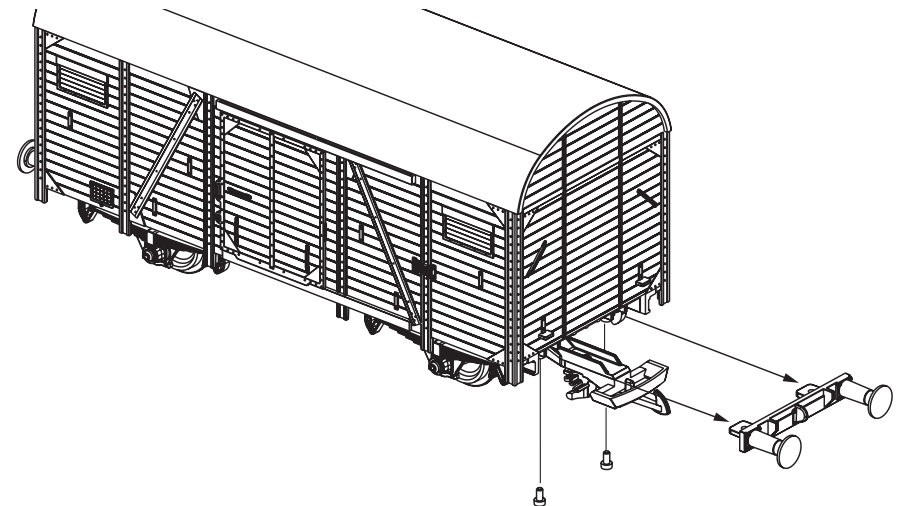

Gedeckter Güterwagen
Box Car · Wagon couvert
Gesloten goederen wagon

37972-90-7000 © PIKO 2024