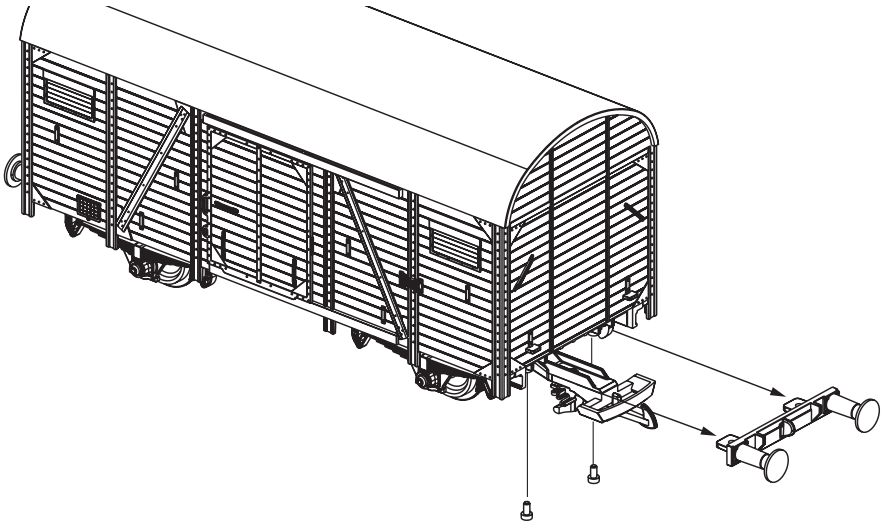

Gedeckter Güterwagen

Box Car · Wagon couvert

Gesloten goederen wagon

37972-90-7000 © PIKO 2024

ERSATZTEILE

Spare parts · Pièces détachées · Reserveonderdelen

Nr:	Bezeichnung:	Description:	Désignation:	Beschrijving:	PG*
37500-14	Puffer (2 St.)	Buffers (set of 2)	Tampons (2 unités)	Buffer (2 stuks)	6
37600-29	Pufferbohle für 2 Puffer	End Beam for 2 buffers	Traverse de tamponnement (2 tampons)	Bufferbalk (2 buffers)	8
37900-44	Radblenden	Wheel valence	Flasques à bogies	Wielplaten	10
37900-45	Achshalter	Axle bracket	Support d'essieux	Aslager	10
Standard Ersatzteile		Spare parts, standard range	Pièces détachées standard	Standaardonderdelen	
36030	Kupplung komplett	Standard Coupler	Attelage, complet	Koppeling, volledig	
36033	Ganzzug Kupplung	Rigid Coupling	Attelage	Koppeling	
36090	Schrauben-Set (20-tlg./5 Größen)	Set of screws (20 pieces / 5 sizes)	Jeu de vis (20 pièces, 5 tailles)	Set schroeven (20-delig)	
36162	Radsatz Kunststoff (3 St.)	Plastic wheel set (set of 3)	Essieux plastiques (3 unités)	Kunststof wielstel (3-delig)	
36165	Radsatz Metall (2 St.)	Metal wheel set (set of 2)	Essieux métalliques (2 unités)	Metalen wielstel (2-delig)	
Zubehör		Accessories	Accessoires	Accessoires	
37600-28	Pufferbohle für Mittelpuffer, schwarz	End Beam for central buffer, black	Traverse de tamponnement (tampon central), noir	Bufferbalk (middenbuffer), zwart	8