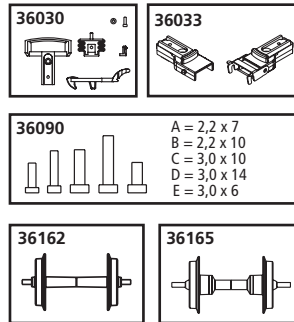

ERSATZTEILE
Spare parts · Pièces détachées · Reserveonderdelen

Nr:	Bezeichnung:	Description:	Désignation:	Beschrijving:	PG*
37500-14	Puffer (2 St.)	Buffers (set of 2)	Tampons (2 unités)	Buffer (2 stuks)	6
37600-29	Pufferbohle für 2 Puffer	End Beam for 2 buffers	Traverse de tamponnement (2 tampons)	Bufferbalk (2 buffers)	8
37900-44	Radblenden	Wheel valence	Flasques à bogies	Wielplaten	10
37900-45	Achshalter	Axle bracket	Support d'essieux	Aslager	10
Standard Ersatzteile		Spare parts, standard range	Pièces détachées standard	Standaardonderdelen	
36030	Kupplung komplett	Standard Coupler	Attelage, complet	Koppeling, volledig	
36033	Ganzzug Kupplung	Rigid Coupling	Attelage	Koppeling	
36090	Schrauben-Set (20-tlg./5 Größen)	Set of screws (20 pieces / 5 sizes)	Jeu de vis (20 pièces, 5 tailles)	Set schroeven (20-delig)	
36162	Radsatz Kunststoff (3 St.)	Plastic wheel set (set of 3)	Essieux plastiques (3 unités)	Kunststof wielstel (3-delig)	
36165	Radsatz Metall (2 St.)	Metal wheel set (set of 2)	Essieux métalliques (2 unités)	Metalen wielstel (2-delig)	
Zubehör		Accessories	Accessoires	Accessoires	
37600-28	Pufferbohle für Mittelpuffer, schwarz	End Beam for central buffer, black	Traverse de tamponnement (tampon central), noir	Bufferbalk (middenbuffer), zwart	8

PIKO Spielwaren GmbH · Lutherstraße 30 · 96515 Sonneberg, GERMANY