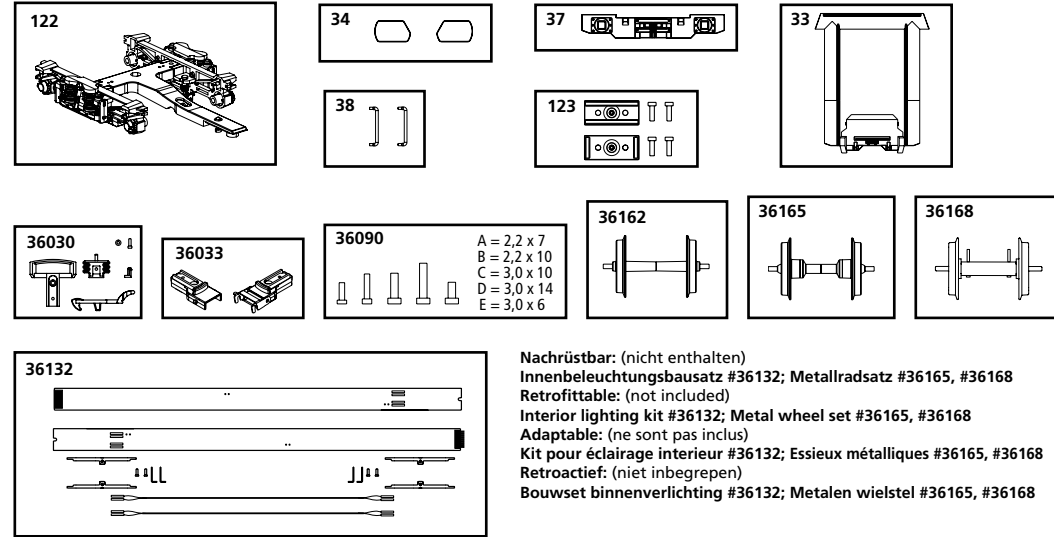

IC Personenwagen

IC Passenger Coach
Voiture voyageurs IC
IC Personenwagon

ERSATZTEILE

Spare parts · Pièces détachées · Reserveonderdelen

Nr.	Bezeichnung:	Description:	Désignation:	Beschrijving:	PG*
37620-33	Gummiwulst	Door frame	Soufflets en caoutchouc	Vouwbalg	8
37620-34	Puffer rechts/links	Buffer left/right	Tampon droit/gauche	Buffer rechts/links	6
37626-37	Pufferbohle für 2 Puffer	End Beam for 2 buffers	Traverse de tamponnement (2 tampons)	Bufferbalk (2 buffers)	8
37665-38	Handstangen (2tlg.)	Handrails (2 pcs.)	Poignées (2 unités)	Handgrepen (2-delig)	8
37671-122	Drehgestell	Bogie	Bogie	Draaistel	12
37671-123	Lagerplatte (längs/quer)	Bearing plate	Plaque pour fixation	Lagerplaat	8
	Standard Ersatzteile	Spare parts, standard range	Pièces détachées standard	Standaardonderdelen	
36030	Kupplung komplett	Standard Coupler	Attelage, complet	Koppeling, volledig	
36033	Ganzzug-Kupplung	Rigid Coupler	Attelage	Koppeling	
36090	Schrauben-Set (20-tlg./5 Größen)	Set of screws (20 pieces / 5 sizes)	Jeu de vis (20 pièces, 5 tailles)	Set schroeven (20-delig)	
36132	Innenbeleuchtungsbausatz	Interior lighting kit	Kit pour éclairage intérieur	Bouwset binnenverlichting	
36162	Radsatz Kunststoff (3 St.)	Plastic wheel set (set of 3)	Essieux plastiques (3 unités)	Kunststof wielstel (3-delig)	
36165	Radsatz Metall (2 St.)	Metal wheel set (set of 2)	Essieux métalliques (2 unités)	Metalen wielstel (2-delig)	
36168	Radsatz Metall mit Kugellager (2 St.)	Wheelset with ball bearing (set of 2)	Essieux avec palier à billes (2 unités)	Wielstel met kogellager (2-delig)	