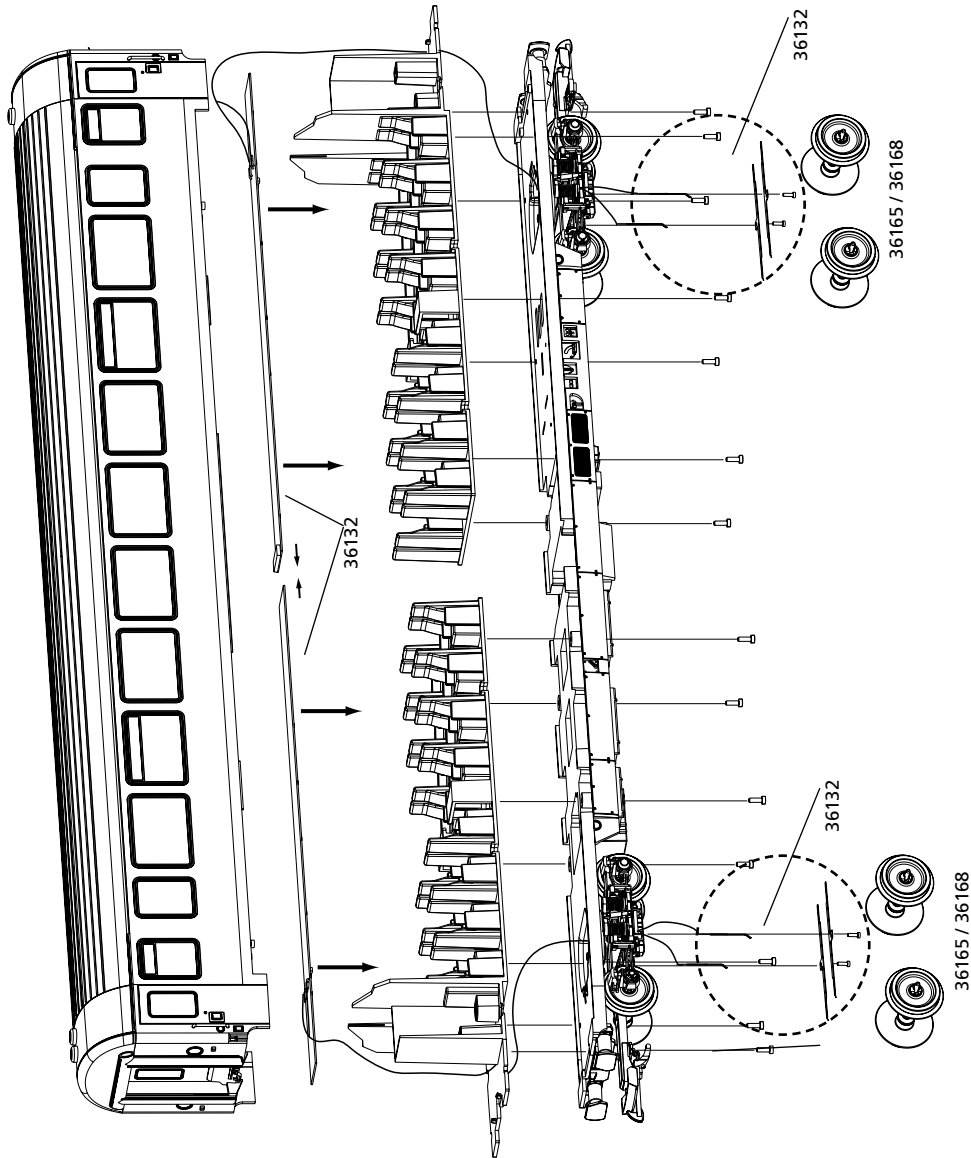

IC Personenwagen

IC Passenger Coach
Voiture voyageurs IC
IC Personenwagon

ERSATZTEILE

Spare parts · Pièces détachées · Reserveonderdelen

Nr.	Bezeichnung:	Description:	Désignation:	Beschrijving:	PG*
37620-33	Gummiwulst	Door frame	Soufflets en caoutchouc	Vouwbalg	8
37620-34	Puffer rechts/links	Buffer left/right	Tampon droit/gauche	Buffer rechts/links	6
37626-37	Pufferbohle für 2 Puffer	End Beam for 2 buffers	Traverse de tamponnement (2 tampons)	Bufferbalk (2 buffers)	8
37665-38	Handstangen (2tlg.)	Handrails (2 pcs.)	Poignées (2 unités)	Handgrepen (2-delig)	8
37671-122	Drehgestell	Bogie	Bogie	Draaistel	12
37671-123	Lagerplatte (längs/quer)	Bearing plate	Plaque pour fixation	Lagerplaat	8
	Standard Ersatzteile	Spare parts, standard range	Pièces détachées standard	Standaardonderdelen	
36030	Kupplung komplett	Standard Coupler	Attelage, complet	Koppeling, volledig	
36033	Ganzzug-Kupplung	Rigid Coupler	Attelage	Koppeling	
36090	Schrauben-Set (20-tlg./5 Größen)	Set of screws (20 pieces / 5 sizes)	Jeu de vis (20 pièces, 5 tailles)	Set schroeven (20-delig)	
36132	Innenbeleuchtungsbausatz	Interior lighting kit	Kit pour éclairage intérieur	Bouwset binnenverlichting	
36162	Radsatz Kunststoff (3 St.)	Plastic wheel set (set of 3)	Essieux plastiques (3 unités)	Kunststof wielstel (3-delig)	
36165	Radsatz Metall (2 St.)	Metal wheel set (set of 2)	Essieux métalliques (2 unités)	Metalen wielstel (2-delig)	
36168	Radsatz Metall mit Kugellager (2 St.)	Wheelset with ball bearing (set of 2)	Essieux avec palier à billes (2 unités)	Wielstel met kogellager (2-delig)	