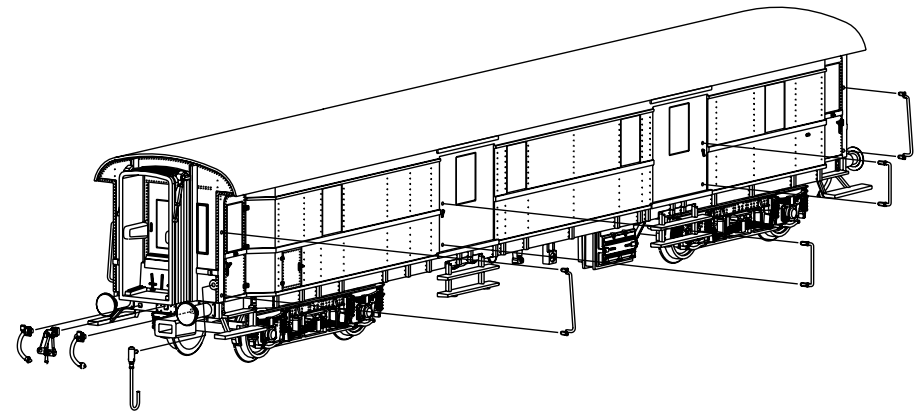

Extensions partly armed ex works /

Extensions partie armés départ usine /

出厂时带的扩展配件

Nicht kleben!
Do not glue!
Ne pas coller!
请勿使用胶水!

ERSATZTEILE

Spare parts · Pièces détachées · Parti di ricambio

ET-Nr.:	Bezeichnung:	Description:	Désignation:	Descrizione:	PG*
53000-12	Kupplungsdeichsel mit Feder (2 Stck.)	Coupler connector with spring (2 pcs.)	Connecteur de coupleur à ressort (2 pcs.)	Connettore accoppiatore con molla (2 pz.)	9
53000-37	2x Bremsschlauch links / 2x Bremsschlauch rechts / Zughaken / Heizungsstecker / 2x Scheibenwischer / Wendezugstecker / Heizungsstecker	2x Brake hose left / 2x Brake hose right / Coupling hook / Heating plug / 2x Windscreen / Push-pull commuter train plug / Heating plug	2x Tuyau de frein gauche / 2x Tuyau de frein droit / Crochet d'attelage / Fiche de chauffage / 2x Pare-brise / Push-pull bouchon de train de banlieue / Fiche de chauffage	Tubo 2x freno a sinistra / 2x Tubo freno destra / Accoppiamento gancio / Spina di riscaldamento / 2x Parabrezza / Push-pull treni pendolari spina / Spina di riscaldamento	7
53000-38	2x Faltenbalg	2x Rubber profil	2x Profil de la gomme	2x Gomma profil	8
53000-45	Drehgestell, vollständig	Bogie, complete	Bogie, complet	Carrello, completo	9
53000-46	Drehgestell, vollständig mit Generator	Bogie, complete with generator	Bogie, complet avec générateur	Carrello, completo con generatore	9
53000-103	2x Zugfeder	2x tension spring	2x ressort de tension	2x molla di tensione	5
53178-107	2x Handstange lang / 2x Handstange lang / 2x Schlussscheibenhalter / 2x Treppe Schiebetür / Dachlüfter / 2x Treppe Stirnseite / Tritt Stirnseite / Übergangsblech / Heizungsstecker	2x Handrail long / 2x Handrail short / 2x End panes holder / 2x Stairs sliding / Roof fan / 2x Stairs front / Step front / Transition metal / Heating plug	2x Rampe long / 2x Rampe à court / 2x Fin Volets titulaire / 2x étapes coulissant / Ventilateur de toit / 2x étapes avant / Étape avant / Métal de transition / Fiche de chauffage	2x corrimano lungo / 2x corrimano breve / 2x End Riquadri titolare / 2x Passi scorrevole / Tetto ventilatore / 2x Passi anteriore / Passo davanti / Metalli di transizione / Spina di riscaldamento	8
	ET aus unserem Standardprogramm	Spare parts standard range	Pièces détachées de notre gamme standard	Pezzi di ricambio standard	
56030	Kupplung (2 Stck.)	Coupling (2 pcs.)	Attelage (2 unités)	Ganci completi (2 pezzi)	
56046	H0 PIKO Kurzkupplung (4 Stück)	H0 PIKO short Coupling (set of 4)	H0 PIKO Attelage (4 unités)	H0 PIKO Ganci completi (4 pezzi)	
56052	Radsatz DC (2 Stck.)	Wheelset DC (2 pcs.)	Essieux CC (2 unités)	Assi CC (2 pezzi)	
56061	Radsatz AC (2 Stck.)	Wheelset AC (2 unit)	Essieux CA (2 unités)	Assi CC (2 pezzi)	
56082	Hülsenpuffer (8 Stck.)	Buffer (8 unit)	Tampons (8 unités)	Respingenti (8 pezzi)	
56135	Beleuchtungsbausatz für Packwagen	Interior Lighting for Luggage Van	Kit d'éclairage pour Fourgon à bagages	Set illuminazione interna	