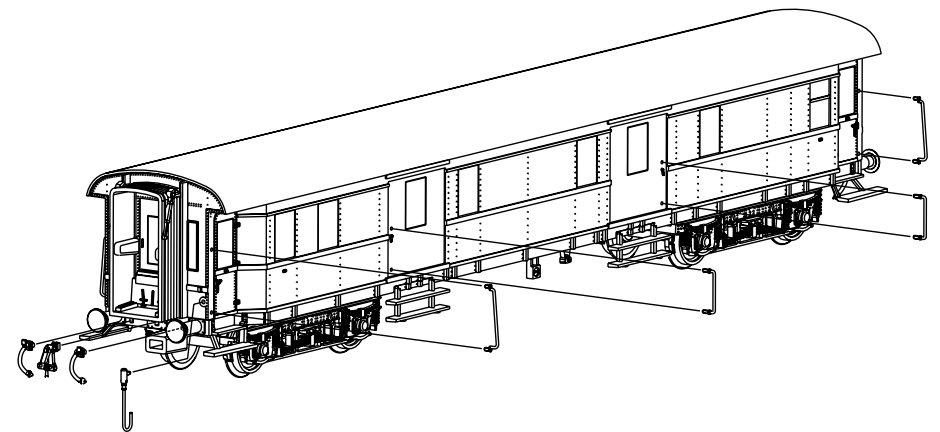

Extensions partly armed ex works /

Extensions partie armés départ usine /

出厂时带的扩展配件

Nicht kleben!
Do not glue!
Ne pas coller!
请勿使用胶水!

ERSATZTEILE

Spare parts · Pièces détachées · Parti di ricambio

ET-Nr.:	Bezeichnung:	Description:	Désignation:	Descrizione:	PG*
53000-12	Kupplungsdeichsel mit Feder (2 Stck.)	Coupler connector with spring (2 pcs.)	Connecteur de coupleur à ressort (2 pcs.)	Connettore accoppiatore con molla (2 pz.)	9
53000-37	2x Bremsschlauch links / 2x Bremsschlauch rechts / Zughaken / Heizungsstecker / 2x Scheibenwischer / Wendezugstecker / Heizungsstecker	2x Brake hose left / 2x Brake hose right / Coupling hook / Heating plug / 2x Windscreen / Push-pull commuter train plug / Heating plug	2x Tuyau de frein gauche / 2x Tuyau de frein droit / Crochet d'attelage / Fiche de chauffage / 2x Pare-brise / Push-pull bouchon de train de banlieue / Fiche de chauffage	Tubo 2x freno a sinistra / 2x Tubo freno destra / Accoppiamento gancio / Spina di riscaldamento / 2x Parabrezza / Push-pull treni pendolari spina / Spina di riscaldamento	7
53000-38	2x Faltenbalg	2x Rubber profil	2x Profil de la gomme	2x Gomma profil	8
53000-45	Drehgestell, vollständig	Bogie, complete	Bogie, complet	Carrello, completo	9
53000-46	Drehgestell, vollständig mit Generator	Bogie, complete with generator	Bogie, complet avec générateur	Carrello, completo con generatore	9
53000-103	2x Zugfeder	2x tension spring	2x ressort de tension	2x molla di tensione	5
53178-107	2x Handstange lang / 2x Handstange lang / 2x Schlussscheibenhalter / 2x Treppe Schiebetür / Dachlüfter / 2x Treppe Stirnseite / Tritt Stirnseite / Übergangsblech / Heizungsstecker	2x Handrail long / 2x Handrail short / 2x End panes holder / 2x Stairs sliding / Roof fan / 2x Stairs front / Step front / Transition metal / Heating plug	2x Rampe long / 2x Rampe à court / 2x Fin Volets titulaire / 2x étapes coulissant / Ventilateur de toit / 2x étapes avant / Étape avant / Métal de transition / Fiche de chauffage	2x corrimano lungo / 2x corrimano breve / 2x End Riquadri titolare / 2x Passi scorrevole / Tetto ventilatore / 2x Passi anteriore / Passo davanti / Metalli di transizione / Spina di riscaldamento	8
	ET aus unserem Standardprogramm	Spare parts standard range	Pièces détachées de notre gamme standard	Pezzi di ricambio standard	
56030	Kupplung (2 Stck.)	Coupling (2 pcs.)	Attelage (2 unités)	Ganci completi (2 pezzi)	
56046	H0 PIKO Kurzkupplung (4 Stück)	H0 PIKO short Coupling (set of 4)	H0 PIKO Attelage (4 unités)	H0 PIKO Ganci completi (4 pezzi)	
56052	Radsatz DC (2 Stck.)	Wheelset DC (2 pcs.)	Essieux CC (2 unités)	Assi CC (2 pezzi)	
56061	Radsatz AC (2 Stck.)	Wheelset AC (2 unit)	Essieux CA (2 unités)	Assi CC (2 pezzi)	
56082	Hülsenpuffer (8 Stck.)	Buffer (8 unit)	Tampons (8 unités)	Respingenti (8 pezzi)	
56135	Beleuchtungsbausatz für Packwagen	Interior Lighting for Luggage Van	Kit d'éclairage pour Fourgon à bagages	Set illuminazione interna	