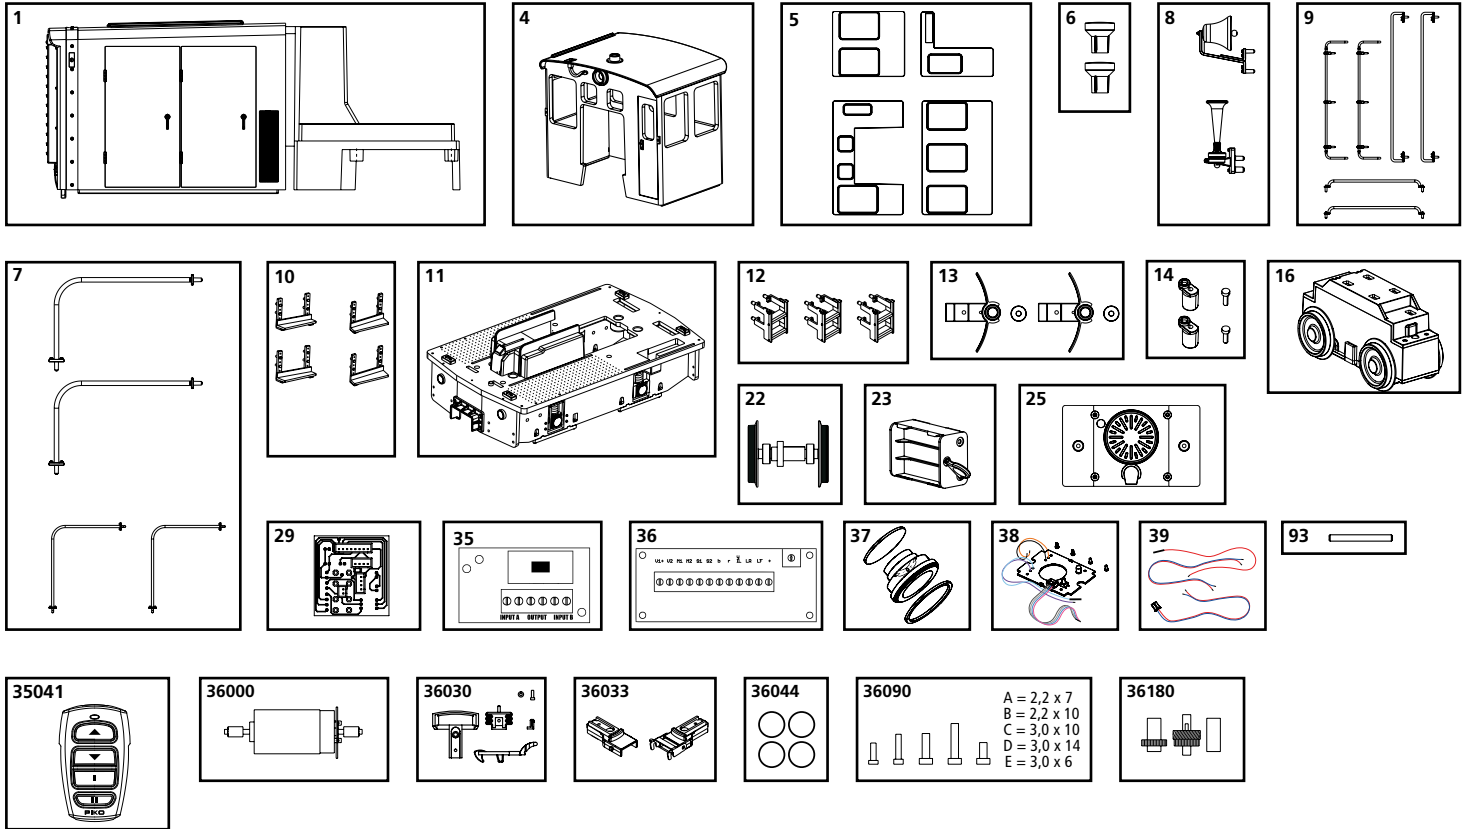

38514 WP&YR 25-Ton Diesel, R/C operation, battery-powered Diesellok GE 25-Ton WP&YR R/C für Batteriebetrieb

Bei Ersatzteilanforderung bitte immer die vollständige Ersatzteil-Nr. angeben. · Please order the wanted spare part with the complete spare part item number. · Lorsque vous commandez une pièce, veuillez bien nous donner la référence complète de la pièce. Bij bestelling van een reserveonderdeel svp altijd het volledige onderdeelnummer opgeven. 0-24 V