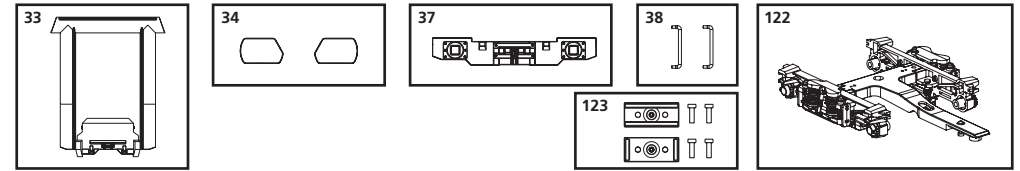

# ERSATZTEILE

Spare parts · Pièces détachées · Reserveonderdelen

Nachrüstbar: (nicht enthalten)  
**Innenbeleuchtungsbausatz #36132; Metallradsatz #36165, #36168**  
 Retrofittable: (not included)  
**Interior lighting kit #36132; Metal wheel set #36165, #36168**  
 Adaptable: (ne sont pas inclus)  
**Kit pour éclairage intérieur #36132; Essieux métalliques #36165, #36168**  
 Retroactief: (niet inbegrepen)  
**Bouwset binnenverlichting #36132; Metalen wielstel #36165, #36168**