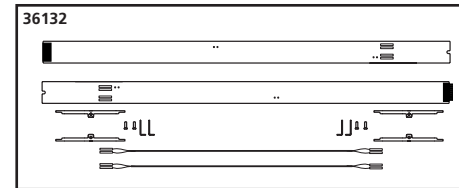

ERSATZTEILE

Spare parts · Pièces détachées · Reserveonderdelen

Nachrüstbar: (nicht enthalten)
Innenbeleuchtungsbausatz #36132; Metallradsatz #36165, #36168
Retrofittable: (not included)
Interior lighting kit #36132; Metal wheel set #36165, #36168
Adaptable: (ne sont pas inclus)
Kit pour éclairage intérieur #36132; Essieux métalliques #36165, #36168
Retroactief: (niet inbegrepen)
Bouwset binnenverlichting #36132; Metalen wielstel #36165, #36168

Nr:	Bezeichnung:	Description:	Désignation:	Beschrijving:	PG*
37620-33	Gummiwulst	Door frame	Soufflets en caoutchouc	Vouwbalg	8
37620-34	Puffer rechts/links	Buffer left/right	Tampon droit/gauche	Buffer rechts/links	8
37665-37	Pufferbohle für 2 Puffer	End Beam for 2 buffers	Traverse de tamponnement (2 tampons)	Bufferbalk (2 buffers)	8
37665-38	Handstangen (2-tlg.)	Handrails (2 pcs.)	Poignées (2 unités)	Handgrepen (2-delig)	8
37665-122	Drehgestell	Bogie	Bogie	Draaistel	12
37665-123	Lagerplatte (längs/quer)	Bearing plate	Plaque pour fixation	Lagerplaat	8
Standard Ersatzteile					
36030	Kupplung komplett	Standard Coupler	Attelage, complet	Koppeling, volledig	
36033	Ganzzug-Kupplung	Rigid Coupler	Attelage	Koppeling	
36090	Schrauben-Set (20-tlg./5 Größen)	Set of screws (20 pieces / 5 sizes)	Jeu de vis (20 pièces, 5 tailles)	Set schroeven (20-delig)	
36162	Radsatz Kunststoff (3 St.)	Plastic wheel set (set of 3)	Essieux plastiques (3 unités)	Kunststof wielstel (3-delig)	
Zubehör					
36165	Radsatz Metall (2 St.)	Metal wheel set (set of 2)	Essieux métalliques (2 unités)	Metalen wielstel (2-delig)	
36168	Radsatz Metall m. Kugellager (2 St.)	Wheelset with ball bearing (set of 2)	Essieux avec palier à billes (2 unités)	Wielstel met kogellager (2-delig)	
36132	Innenbeleuchtungsbausatz	Interior lighting kit	Kit pour éclairage intérieur	Bouwset binnenverlichting