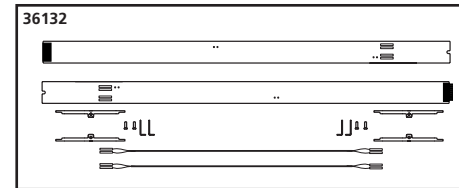

# ERSATZTEILE

Spare parts · Pièces détachées · Reserveonderdelen

Nachrüstbar: (nicht enthalten)  
**Innenbeleuchtungsbausatz #36132; Metallradsatz #36165, #36168**  
 Retrofittable: (not included)  
**Interior lighting kit #36132; Metal wheel set #36165, #36168**  
 Adaptable: (ne sont pas inclus)  
**Kit pour éclairage intérieur #36132; Essieux métalliques #36165, #36168**  
 Retroactief: (niet inbegrepen)  
**Bouwset binnenverlichting #36132; Metalen wielstel #36165, #36168**