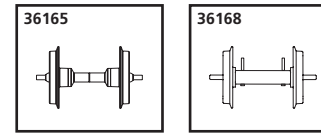

ERSATZTEILE

Spare parts · Pièces détachées · Reserveonderdelen

Nachrüstbar: (nicht enthalten)
Innenbeleuchtungsbausatz #36132; Metallradsatz #36165, #36168
Retrofittable: (not included)
Interior lighting kit #36132; Metal wheel set #36165, #36168
Adaptable: (ne sont pas inclus)
Kit pour éclairage intérieur #36132; Essieux métalliques #36165, #36168
Retroactief: (niet inbegrepen)
Bouwset binnenverlichting #36132; Metalen wielstel #36165, #36168

Nr:	Bezeichnung:	Description:	Désignation:	Beschrijving:	PG*
37620-33	Gummiwulst	Door frame	Soufflets en caoutchouc	Vouwbalg	8
37620-34	Puffer rechts/links	Buffer left/right	Tampon droit/gauche	Buffer rechts/links	8
37665-37	Pufferbohle für 2 Puffer	End Beam for 2 buffers	Traverse de tamponnement (2 tampons)	Bufferbalk (2 buffers)	8
37665-38	Handstangen (2-tlg.)	Handrails (2 pcs.)	Poignées (2 unités)	Handgrepen (2-delig)	8
37665-122	Drehgestell	Bogie	Bogie	Draaistel	12
37665-123	Lagerplatte (längs/quer)	Bearing plate	Plaque pour fixation	Lagerplaat	8
Standard Ersatzteile					
36030	Kupplung komplett	Standard Coupler	Attelage, complet	Koppeling, volledig	
36033	Ganzzug-Kupplung	Rigid Coupler	Attelage	Koppeling	
36090	Schrauben-Set (20-tlg./5 Größen)	Set of screws (20 pieces / 5 sizes)	Jeu de vis (20 pièces, 5 tailles)	Set schroeven (20-delig)	
36162	Radsatz Kunststoff (3 St.)	Plastic wheel set (set of 3)	Essieux plastiques (3 unités)	Kunststof wielstel (3-delig)	
Zubehör					
36165	Radsatz Metall (2 St.)	Metal wheel set (set of 2)	Essieux métalliques (2 unités)	Metalen wielstel (2-delig)	
36168	Radsatz Metall m. Kugellager (2 St.)	Wheelset with ball bearing (set of 2)	Essieux avec palier à billes (2 unités)	Wielstel met kogellager (2-delig)	
36132	Innenbeleuchtungsbausatz	Interior lighting kit	Kit pour éclairage intérieur	Bouwset binnenverlichting