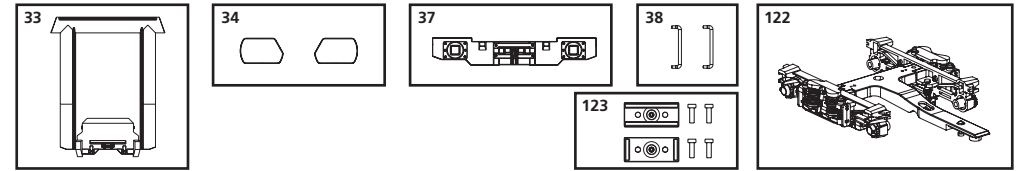

ERSATZTEILE

Spare parts · Pièces détachées · Reserveonderdelen

Nachrüstbar: (nicht enthalten)
Innenbeleuchtungsbausatz #36132; Metallradsatz #36165, #36168
Retrofittable: (not included)
Interior lighting kit #36132; Metal wheel set #36165, #36168
Adaptable: (ne sont pas inclus)
Kit pour éclairage intérieur #36132; Essieux métalliques #36165, #36168
Retroactief: (niet inbegrepen)
Bouwset binnenverlichting #36132; Metalen wielstel #36165, #36168

Nr:	Bezeichnung:	Description:	Désignation:	Beschrijving:	PG*
37620-33	Gummiwulst	Door frame	Soufflets en caoutchouc	Vouwbalg	8
37620-34	Puffer rechts/links	Buffer left/right	Tampon droit/gauche	Buffer rechts/links	8
37665-37	Pufferbohle für 2 Puffer	End Beam for 2 buffers	Traverse de tamponnement (2 tampons)	Bufferbalk (2 buffers)	8
37665-38	Handstangen (2-tlg.)	Handrails (2 pcs.)	Poignées (2 unités)	Handgrepen (2-delig)	8
37665-122	Drehgestell	Bogie	Bogie	Draaistel	12
37665-123	Lagerplatte (längs/quer)	Bearing plate	Plaque pour fixation	Lagerplaat	8
Standard Ersatzteile					
36030	Kupplung komplett	Standard Coupler	Attelage, complet	Koppeling, volledig	
36033	Ganzzug-Kupplung	Rigid Coupler	Attelage	Koppeling	
36090	Schrauben-Set (20-tlg./5 Größen)	Set of screws (20 pieces / 5 sizes)	Jeu de vis (20 pièces, 5 tailles)	Set schroeven (20-delig)	
36162	Radsatz Kunststoff (3 St.)	Plastic wheel set (set of 3)	Essieux plastiques (3 unités)	Kunststof wielstel (3-delig)	
Zubehör					
36165	Radsatz Metall (2 St.)	Metal wheel set (set of 2)	Essieux métalliques (2 unités)	Metalen wielstel (2-delig)	
36168	Radsatz Metall m. Kugellager (2 St.)	Wheelset with ball bearing (set of 2)	Essieux avec palier à billes (2 unités)	Wielstel met kogellager (2-delig)	
36132	Innenbeleuchtungsbausatz	Interior lighting kit	Kit pour éclairage intérieur	Bouwset binnenverlichting