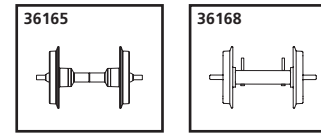

# ERSATZTEILE

Spare parts · Pièces détachées · Reserveonderdelen

Nachrüstbar: (nicht enthalten)  
**Innenbeleuchtungsbausatz #36132; Metallradsatz #36165, #36168**  
 Retrofittable: (not included)  
**Interior lighting kit #36132; Metal wheel set #36165, #36168**  
 Adaptable: (ne sont pas inclus)  
**Kit pour éclairage intérieur #36132; Essieux métalliques #36165, #36168**  
 Retroactief: (niet inbegrepen)  
**Bouwset binnenverlichting #36132; Metalen wielstel #36165, #36168**