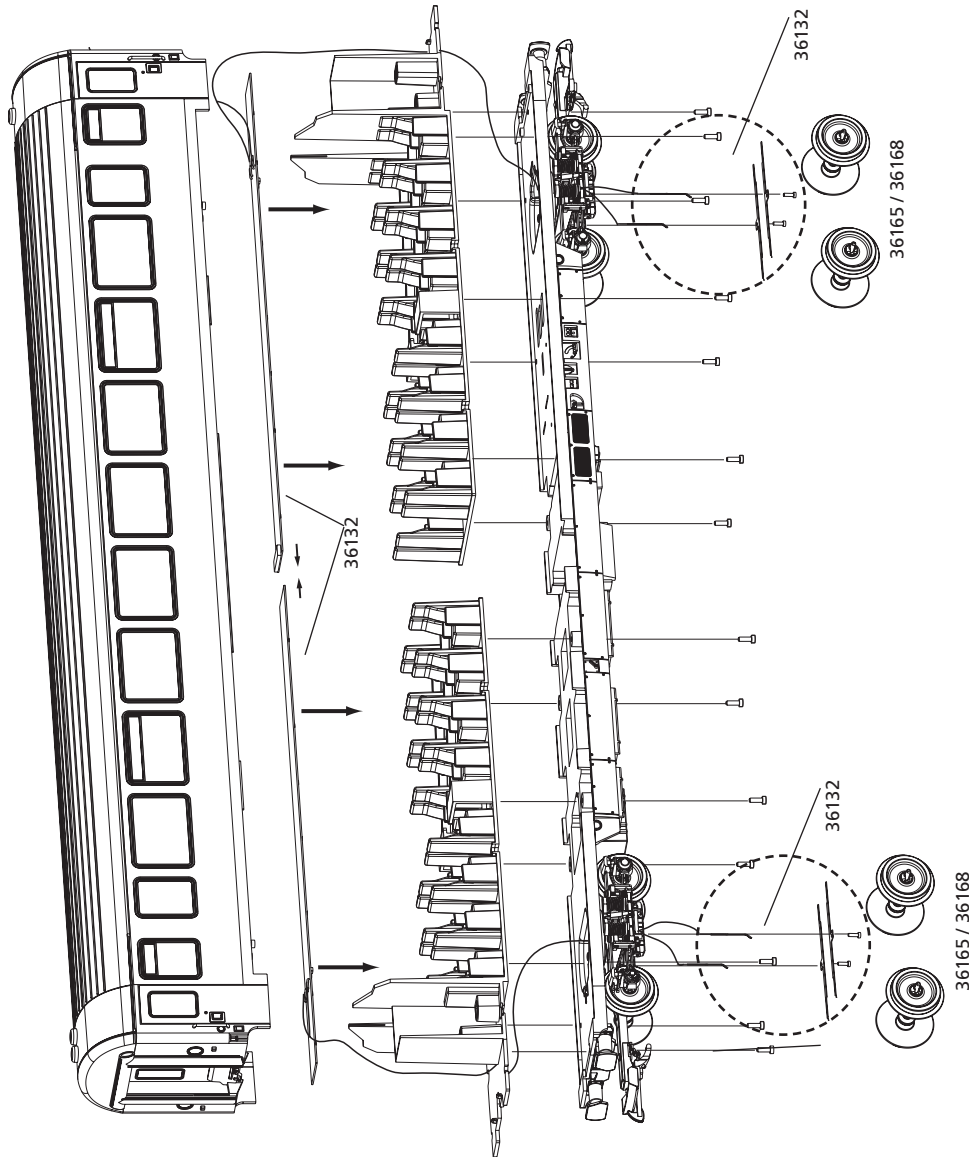

# ERSATZTEILE

Spare parts · Pièces détachées · Reserveonderdelen

Nachrüstbar: (nicht enthalten)  
**Innenbeleuchtungsbausatz #36132; Metallradsatz #36165, #36168**  
 Retrofittable: (not included)  
**Interior lighting kit #36132; Metal wheel set #36165, #36168**  
 Adaptable: (ne sont pas inclus)  
**Kit pour éclairage intérieur #36132; Essieux métalliques #36165, #36168**  
 Retroactief: (niet inbegrepen)  
**Bouwset binnenverlichting #36132; Metalen wielstel #36165, #36168**

Nr:	Bezeichnung:	Description:	Désignation:	Beschrijving:	PG*
37620-33	Gummiwulst	Door frame	Soufflets en caoutchouc	Vouwbalg	8
37620-34	Puffer rechts/links	Buffer left/right	Tampon droit/gauche	Buffer rechts/links	8
37665-37	Pufferbohle für 2 Puffer	End Beam for 2 buffers	Traverse de tamponnement (2 tampons)	Bufferbalk (2 buffers)	8
37665-38	Handstangen (2tlg.)	Handrails (2 pcs.)	Poignées (2 unités)	Handgrepen (2-delig)	8
37665-122	Drehgestell	Bogie	Bogie	Draaistel	12
37665-123	Lagerplatte (längs/quer)	Bearing plate	Plaque pour fixation	Lagerplaat	8
	<b>Standard Ersatzteile</b>	<b>Catalog Parts</b>	<b>Pièces détachées standard</b>	<b>Standaardonderdelen</b>	
36030	Kupplung komplett	Standard Coupler	Attelage, complet	Koppeling, volledig	
36033	Ganzzug-Kupplung	Rigid Coupler	Attelage	Koppeling	
36090	Schrauben-Set (20-tlg./5 Größen)	Set of screws (20 pieces / 5 sizes)	Jeu de vis (20 pièces, 5 tailles)	Set schroeven (20-delig)	
36162	Radsatz Kunststoff (3 St.)	Plastic wheel set (set of 3)	Essieux plastiques (3 unités)	Kunststof wielstel (3-delig)	
	<b>Zubehör</b>	<b>Accessories</b>	<b>Accessoires</b>	<b>Accessoires</b>	
36165	Radsatz Metall (2 St.)	Metal wheel set (set of 2)	Essieux métalliques (2 unités)	Metalen wielstel (2-delig)	
36168	Radsatz Metall m. Kugellager (2 St.)	Wheelset with ball bearing (set of 2)	Essieux avec palier à billes (2 unités)	Wielstel met kogellager (2-delig)	
36132	Innenbeleuchtungsbausatz	Interior lighting kit	Kit pour éclairage intérieur	Bouwset binnenverlichting	