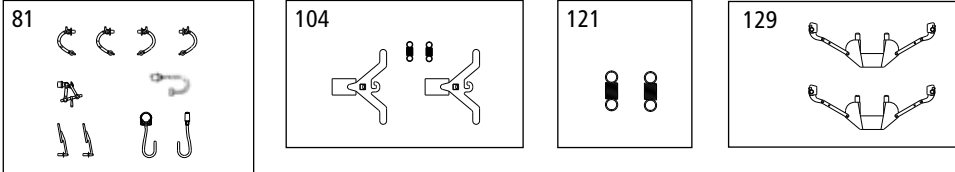

ERSATZTEILE

Spare parts · Pièces détachées · Parti di ricambio · Repuestos

配件 · Reserveonderdelen · Запасные части

Bei Ersatzteilanforderung bitte immer die vollständige Ersatzteil-Nr. angeben.
Hinweis: Für dieses Modell sind nur die unten aufgeführten Ersatzteile erhältlich!

Please order the wanted spare part with the complete spare part item number.
Note: Only the spare parts listed below are available for this model!

Pour commander des pièces de rechange, ne pas oublier de donner le Numéro d'Article de la pièce demandée. Note: Seules les pièces demandée sont disponibles pour ce modèle!

订购配件时请附上完整的配件号码。注：这个模型，只有以下配件可订购！