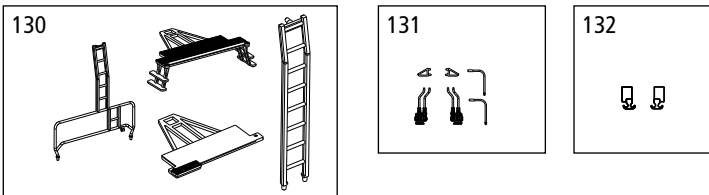

ERSATZTEILE

Spare parts · Pièces détachées · Parti di ricambio · Repuestos

配件 · Reserveonderdelen · Запасные части

Bei Ersatzteilanforderung bitte immer die vollständige Ersatzteil-Nr. angeben.
Hinweis: Für dieses Modell sind nur die unten aufgeführten Ersatzteile erhältlich!

Please order the wanted spare part with the complete spare part item number.
Note: Only the spare parts listed below are available for this model!

Pour commander des pièces de rechange, ne pas oublier de donner le Numéro d'Article de la pièce demandée. Note: Seules les pièces demandée sont disponibles pour ce modèle!

订购配件时请附上完整的配件号码。注：这个模型，只有以下配件可订购！