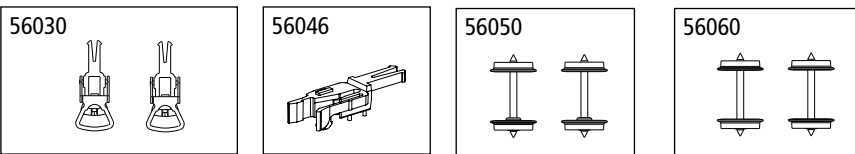

ERSATZTEILE

Spare parts · Pièces détachées · Parti di ricambio · Repuestos

配件 · Reserveonderdelen · Запасные части

Bei Ersatzteilanforderung bitte immer die vollständige Ersatzteil-Nr. angeben.
Hinweis: Für dieses Modell sind nur die unten aufgeführten Ersatzteile erhältlich!

Please order the wanted spare part with the complete spare part item number.
Note: Only the spare parts listed below are available for this model!

Pour commander des pièces de rechange, ne pas oublier de donner le Numéro d'Article de la pièce demandée. Note: Seules les pièces demandée sont disponibles pour ce modèle!

订购配件时请附上完整的配件号码。注：这个模型，只有以下配件可订购！