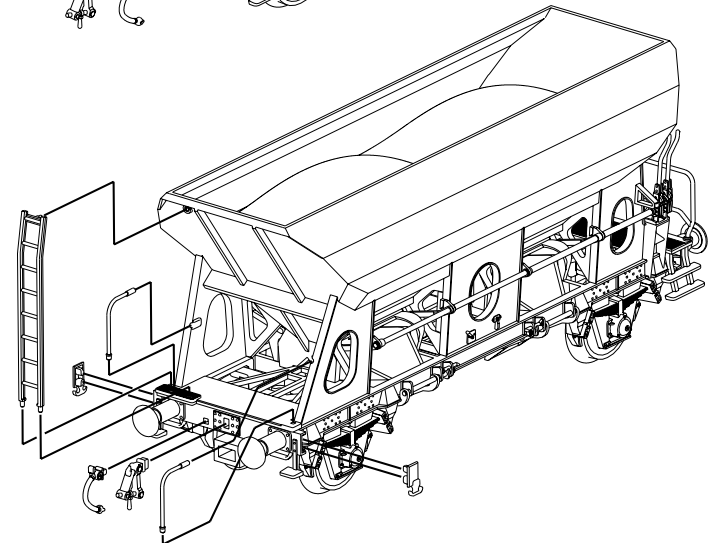

Selbstentladewagen

2-Bay Side Hopper

Wagon trémie à déchargement automatique

两侧可活动漏斗车

包装及说明书内包含重要信息, 请保留备用

Zurüstbauteile bereits teilweise ab Werk aufgerüstet
Extensions partly armed ex works /
Extensions partie armés départ usine /
出厂时带的扩展配件

Nicht kleben!
Do not glue! /
Ne pas coller! /
勿用胶水!