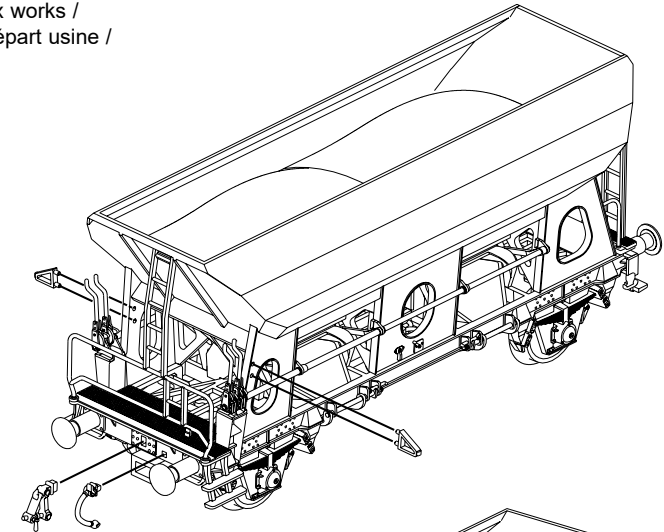

Selbstentladewagen

2-Bay Side Hopper

Wagon trémie à déchargement automatique

两侧可活动漏斗车

包装及说明书内包含重要信息, 请保留备用

Zurüstbauteile bereits teilweise ab Werk aufgerüstet
Extensions partly armed ex works /
Extensions partie armés départ usine /
出厂时带的扩展配件

Nicht kleben!
Do not glue! /
Ne pas coller! /
勿用胶水!