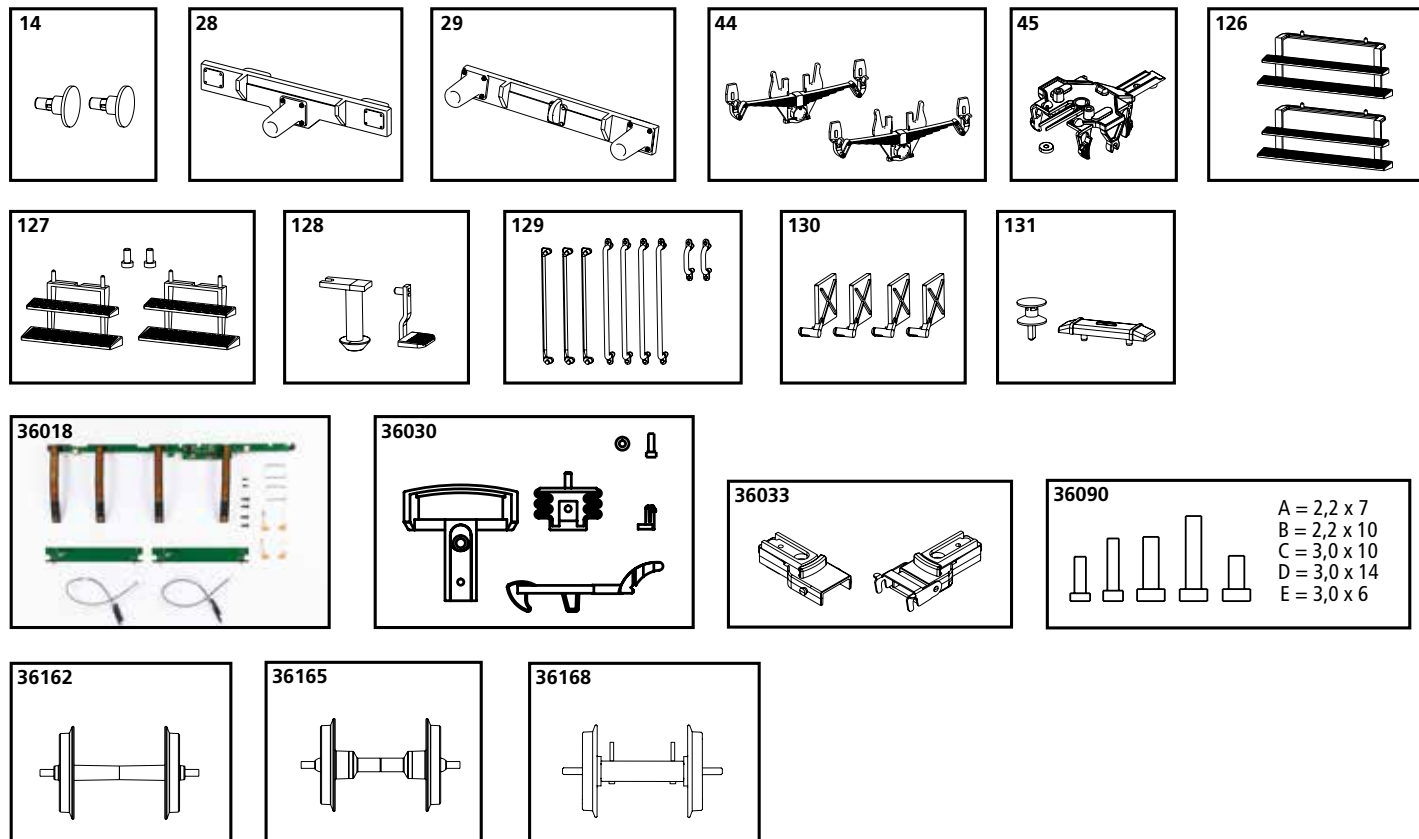

SPARE PARTS

Ersatzteile · Pièces détachées · Reserveonderdelen

Nr:	Bezeichnung:	Description:	Désignation:	Beschrijving:	PG*
37500-14	Puffer (2 Stück)	Buffers (set of 2)	Tampons (2 unités)	Buffer (2 stuks)	6
37600-28	Pufferbohle Mittelpuffer	End Beam for central buffer	Traverse de tamponnement (tampon central)	Bufferbalk (middenbuffer)	8
37600-29	Pufferbohle 2 Puffer	End Beam for 2 buffers	Traverse de tamponnement (2 tampons)	Bufferbalk (2 buffers)	8
37900-44	Radblende (2 Stück)	Wheel valence (2 pcs.)	Flasques à bogies (2 unités)	Wielplaten (2-delig)	10
37900-45	Achshalter kurz	axle bracket short	Support d'essieux	Aslager	10
37840-126	Trittstufe groß (2 Stück)	Step big (2 pieces)	Étape grande (2 pièces)	Stap groot (2 stuks)	8
37840-127	Trittstufe klein (2 Stück)	Step small (2 pieces)	Étape petite (2 pièces)	Stap klein (2 stuks)	8
37840-128	Rangiertritt, Abortrohr	Shunting step, privy pipe	Marche de manoeuvre, tuyau de toilette	Rangeertrede, toiletbuis	7
37841-129	Griffstangen (9-tlg.)	Handrails (set of 9)	Poignées (9 unités)	Handgrepen (9-delig)	10
37843-130	Zugschlussklappe (4 Stück)	Train tailgate (4 pcs.)	Le hayon du train (4 unités)	Achterklep van de trein (4 stuks)	7
37843-131	Ofenrohr, Dachlüftung	Stove pipe, roof ventilation	Tuyau de poêle, ventilation de toit	Kachelpijp, dakventilatie	7
	Standard Ersatzteile	Spare parts, standard range	Pièces détachées standard	Standaardonderdelen	
36018	Beleuchtungsbausatz Packwagen	Packer car lighting kit	Kit d'éclairage pour fourgon	Pakketwagen verlichtingsset	
36030	Kupplung komplett	Standard Coupler	Attelage, complet	Koppeling, volledig	
36033	Ganzzug-Kupplung	Rigid Coupler	Attelage	Koppeling	
36090	Schrauben-Set (20-tlg./5 Größen)	Screws (5 Sizes, 20 Pcs)	Jeu de vis (20 pièces, 5 tailles)	Set schroeven (20-delig)	
36162	Radsatz U3a Kunststoff (3 St.)	Plastic Wheelset U3a (set of 3)	Essieux plastiques U3a (3 unités)	Kunststof wielstel U3a (3-delig)	
36165	Radsatz U3a Metall (2 St.)	Metal Wheelset U3a (set of 2)	Essieux métalliques U3a (2 unités)	Metalen wielstel U3a (2-delig)	
36168	Radsatz Wagen 35 mm kugelgelagert (2 St.)	Wheelset 35 mm ball bearings (set of 2)	Essieux 35 mm monté sur roulement à billes (2 unités)	Wielstel 35 mm kogelgelagert (2-delig)