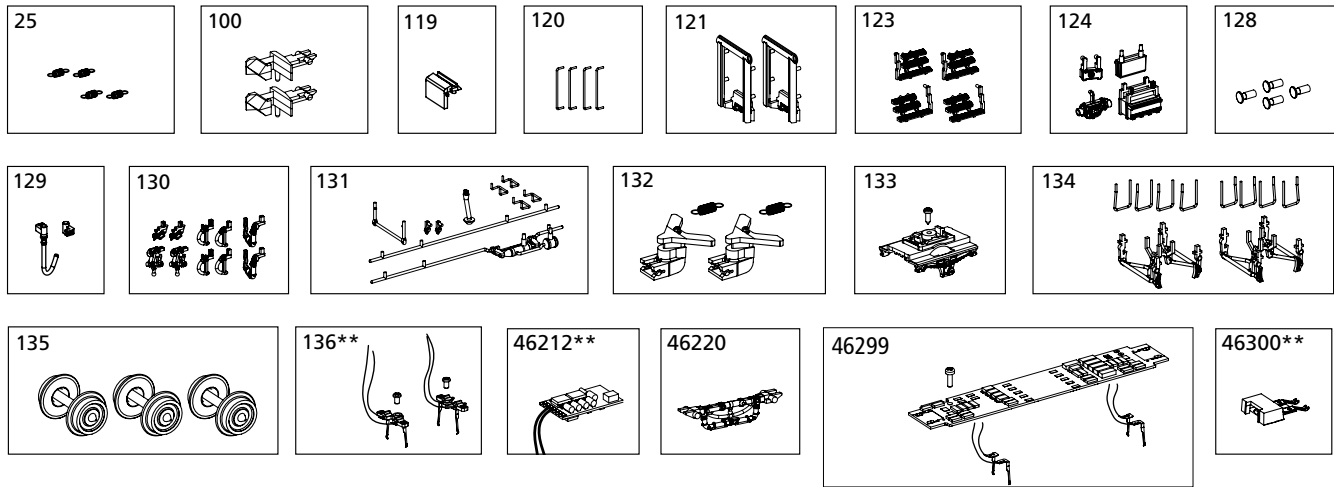

ERSATZTEILE UMBAUWAGEN

Spare parts • Pièces détachées • Reserveonderdelen

Bei Ersatzteilanforderung bitte immer die vollständige Ersatzteil-Nr. angeben.
Please order the wanted spare part with the complete spare part item number.
Pour commander des pièces de rechange, ne pas oublier de donner le numéro et d'article de la pièce demandée.
Bestel het gewenste reserveonderdeel met het volledige onderdeelnummer.

** nur in Verbindung mit dem Beleuchtungsbausatz #46299 verwendbar
** can only be used in conjunction with lighting kit #46299

Bezeichnung / Description	ET-Nr. / spare part N°	PG*
Feder (4 Stück) / Spring (set of 4)	40460-25	7
Kupplung (2 Stück) / Coupling (2 pcs.)	40350-100	6
Dachentlüftung Dach / Roof ventilation roof	40760-119	6
Handstange Einstieg (4 Stück) / andrail entry (4 pcs.)	40760-120	7
Gummiwulst (2 Stück) / Door frame (2 pcs.)	40760-121	7
Einstiegstritt links+rechts / Entry step left+right	40760-123	6
Batteriekasten links+rechts, E-Kasten, Lichtmaschine / Battery boxes left+right, E-box, dynamo	40760-124	8
Puffer links+rechts / Buffer left+right	40760-128	7
Heizungsstecker / Heating plug	40760-129	6
Bremsschlauch, Kuppelhaken, Heizleitung, Heizungsdose / Brake hose, coupling hook, heating cable, heating socket	40760-130	7
Toilettenrohr, Gestänge, Handstangen Pufferbohle / Toilet pipe, linkage, hand rods buffer plank	40760-131	9
Kupplungsschacht mit Feder (2 Sets) / Coupler with spring (set of 2)	40760-132	8
Drehgestellaufnahme mit Schraube / Bogie support w screw	40760-133	8
Bremsbacken, Fangeisen / Brake shoes, safety catch	40760-134	10
Radsatz (3 Stück) / Wheelset (3 pcs.)	40760-135	11
Schleiferfedern mit Halterung / Slider springs with holder	40760-136**	10

Bezeichnung / Description	ET-Nr. / spare part N°	PG*
ET aus unserem Standard-Programm / Spare parts standard range		
Funktionsdecoder mini / Function decoder mini	46212**	
N-Kupplung (8 Stück) / N Coupling (set of 8)	46220	
Beleuchtungsbausatz / Interior Lighting	46299	
Beleuchtungsbausatz Schlusslicht / Interior Lighting Taillight	46300**	

*Preisgruppe *price category