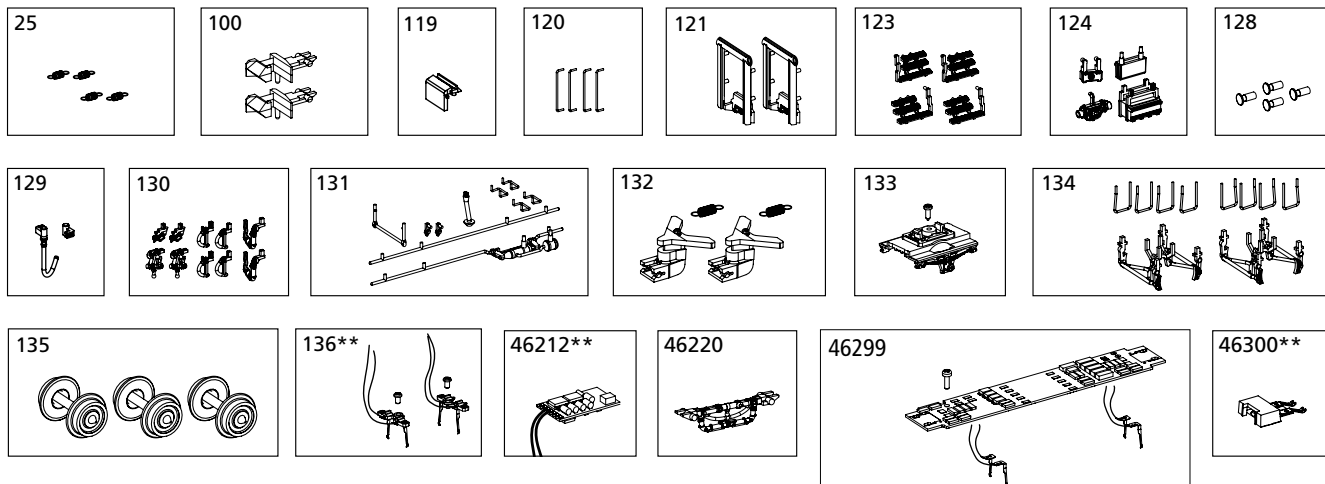

ERSATZTEILE UMBAUWAGEN

Spare parts • Pièces détachées • Reserveonderdelen

Bei Ersatzteilanforderung bitte immer die vollständige Ersatzteil-Nr. angeben.
Please order the wanted spare part with the complete spare part item number.
Pour commander des pièces de rechange, ne pas oublier de donner le numéro et d'article de la pièce demandée.
Bestel het gewenste reserveonderdeel met het volledige onderdeelnummer.

** nur in Verbindung mit dem Beleuchtungsbausatz #46299 verwendbar

** can only be used in conjunction with lighting kit #46299

Bezeichnung / Description	ET-Nr. / spare part N°	PG*
Feder (4 Stück) / Spring (set of 4)	40460-25	7
Kupplung (2 Stück) / Coupling (2 pcs.)	40350-100	6
Dachentlüftung Dach / Roof ventilation roof	40760-119	6
Handstange Einstieg (4 Stück) / andrail entry (4 pcs.)	40760-120	7
Gummiwulst (2 Stück) / Door frame (2 pcs.)	40760-121	7
Einstiegstritt links+rechts / Entry step left+right	40760-123	6
Batteriekasten links+rechts, E-Kasten, Lichtmaschine / Battery boxes left+right, E-box, dynamo	40760-124	8
Puffer links+rechts / Buffer left+right	40760-128	7
Heizungsstecker / Heating plug	40760-129	6
Bremsschlauch, Kuppelhaken, Heizleitung, Heizungsdose / Brake hose, coupling hook, heating cable, heating socket	40760-130	7
Toilettenrohr, Gestänge, Handstangen Pufferbohle / Toilet pipe, linkage, hand rods buffer plank	40760-131	9
Kupplungsschacht mit Feder (2 Sets) / Coupler with spring (set of 2)	40760-132	8
Drehgestellaufnahme mit Schraube / Bogie support w screw	40760-133	8
Bremsbacken, Fangeisen / Brake shoes, safety catch	40760-134	10
Radsatz (3 Stück) / Wheelset (3 pcs.)	40760-135	11
Schleiferfedern mit Halterung / Slider springs with holder	40760-136**	10

Bezeichnung / Description	ET-Nr. / spare part N°	PG*
ET aus unserem Standard-Programm / Spare parts standard range		
Funktionsdecoder mini / Function decoder mini	46212**	
N-Kupplung (8 Stück) / N Coupling (set of 8)	46220	
Beleuchtungsbausatz / Interior Lighting	46299	
Beleuchtungsbausatz Schlusslicht / Interior Lighting Taillight	46300**	

*Preisgruppe *price category