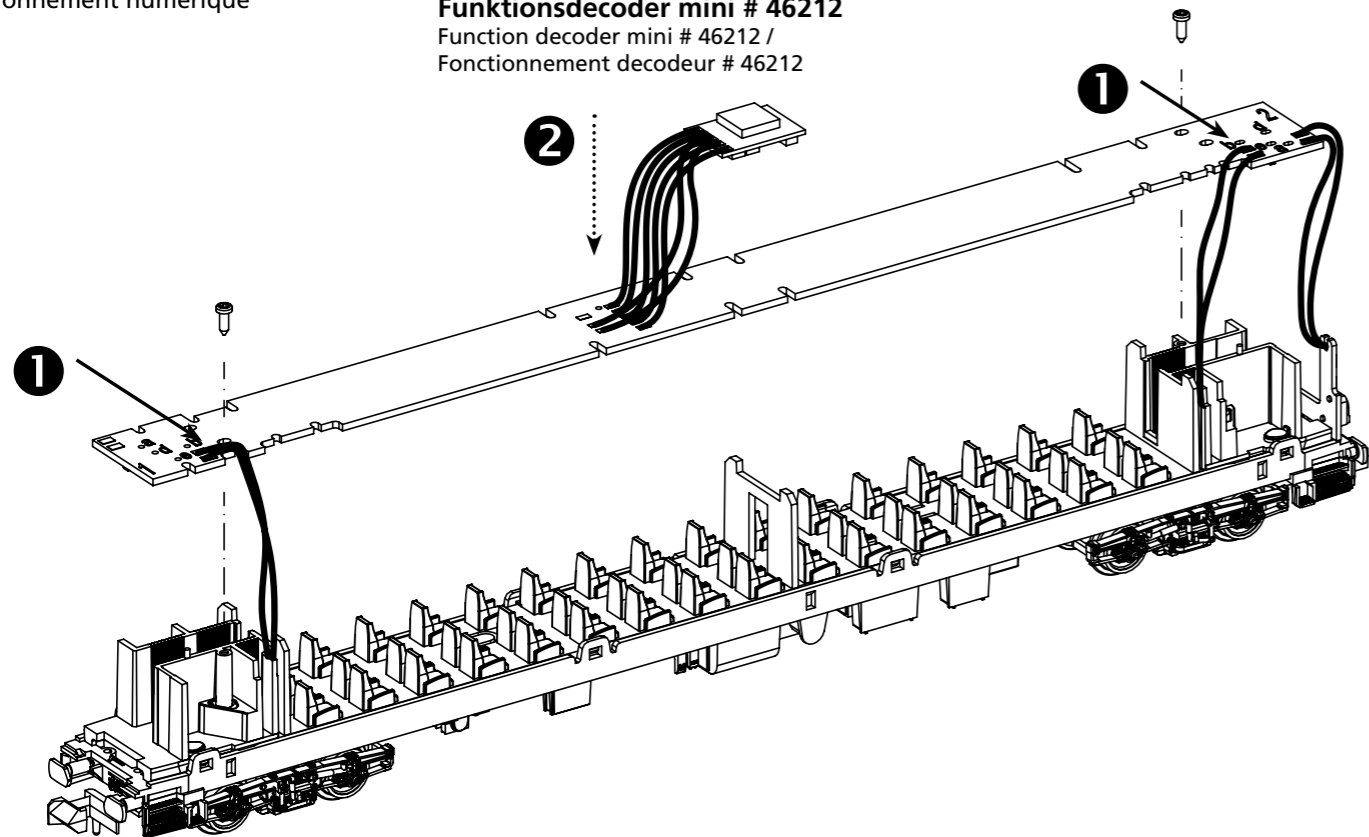

Digitalbetrieb:
 Digital operation /
 Fonctionnement numérique

Funktionsdecoder mini # 46212
 Function decoder mini # 46212 /
 Fonctionnement decodeur # 46212

analog

digital

2 **Schnittstellenbelegung:**
 Interface Assignment /
 Brochage des interfaces

rot / red -> WR
 schwarz / black -> WL

A4
 A2
 F+
 A3
 A1

LED-Beleuchtungsbausatz Großraumwagen IC' 79_N #46295

Instructions for use

Wichtige Informationen sind in der Verpackung und in der Anleitung enthalten. Bitte bewahren Sie diese auf.