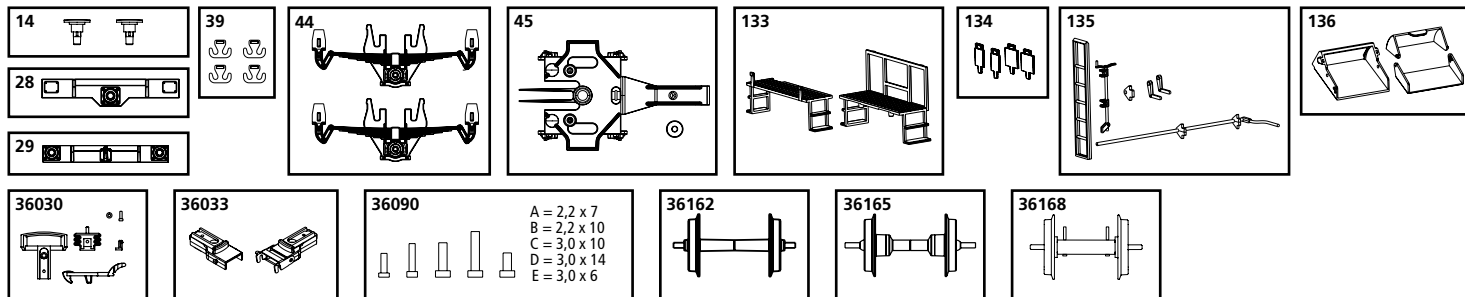

SPARE PARTS

Ersatzteile · Pièces détachées · Reserveonderdelen

Nr:	Bezeichnung:	Description:	Désignation:	Beschrijving:	PG*
37500-14	Puffer (2 St.)	Buffers (set of 2)	Tampons (2 unités)	Buffer (2 stuks)	6
37600-29	Pufferbohle für 2 Puffer	End Beam for 2 buffers	Traverse de tamponnement (2 tampons)	Bufferbalk (2 buffers)	8
37700-39	Seilanker (4 St.)	Anchor (set of 4)	Ancre (4 pièces)	Anker (4 stuks)	8
37900-44	Radblenden	Truck Sideframes	Flasques à bogies	Wielplaten	10
37900-45	Achshalter	Main Truck Frame	Support d'essieux	Aslager	10
37850-133	Bühne vorne/hinten	Platform front/rear	Plate-forme avant/arrière	Podium voor/achter	11
37850-134	Zugschlussscheiben	Traction discs	Disques de fermeture du train	Tractie kabelschijven	8
37850-135	Leiter, Stellstange, Kniehebel, Bremskurbel	ladder, adjusting bar, kneelever, brake crank	Échelle, barre de réglage, genouillère, manivelle de frein	Ladder, stelstang, kniehevel, remzwengel	10
37850-136	Rutsche, Schieber	slide, pusher	Gliissière, coulisseau	Glijden, schuif	10
Standard Ersatzteile		Pièces détachées standard		Standaardonderdelen	
36030	Kupplung komplett	Standard Coupler	Attelage, complet	Koppeling, volledig	
36033	Ganzzug-Kupplung	Rigid Coupler	Attelage	Koppeling	
36090	Schrauben-Set (20-tlg./5 Größen)	Set of screws (20 pieces / 5 sizes)	Jeu de vis (20 pièces, 5 tailles)	Set schroeven (20-delig)	
36162	Radsatz Kunststoff (3 St.)	Plastic wheel set (set of 3)	Essieux plastiques (3 unités)	Kunststof wielstel (3-delig)	
36165	Radsatz Metall (2 St.)	Metal wheel set (set of 2)	Essieux métalliques (2 unités)	Metalen wielstel (2-delig)	
36168	Radsatz Wagen 35 mm kugelgelagert	Wheelset 35 mm ball bearings	Essieux 35 mm monté sur roulement à billes	Wielstel 35 mm kogelgelagerd	
Zubehör		Accessoires		Accessoires	
37600-28	Pufferbohle für Mittelpuffer, schwarz	End Beam for central buffer, black	Traverse de tamponnement (tampon central), noir	Bufferbalk (middenbuffer), zwart	8

PIKO Spielwaren GmbH · Lutherstraße 30 · 96515 Sonneberg, GERMANY