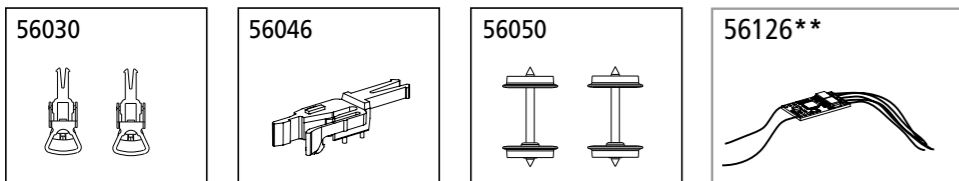

Please order the wanted spare part with the complete spare part item number. Note: Only the spare parts listed below are available for this model!

Das Modell gestattet die Nachrüstung eines LED-Innenbeleuchtungsbausatzes: PIKO-Artikel-Nr.: # 56284.

A modellbe szerelhető LED-es belsővilágítás-készlet cikkszama: 56284

The model can be fitted with LED-Interior Lighting: PIKO-Art-no. # 56284.

Bezeichnung / Description	ET-Nr. / spare part N°	PG*
Schleiferhalterclip / Kerékérintkező-tartó elem / Clip holder	53000-152	5
Radschleifer / Kerékérintkező / Rail pickup	53000-153	5
Gummiwulst / Átjáró gumihurka / Door frame	53000-199	6
Drehgestell mit Stoßdämpfer / Forgószármoly lengéscsillapító rugókkal / Bogie with shock absorber	97614-201	8
Drehgestell mit Stoßdämpfer und Lichtmaschine / Forgószármoly lengéscsillapító rugókkal és generátorral / Bogie with shock absorber and generator	97614-202	8
2x Kupplungsdeichsel, 2x Zugfeder / Kuplungbefogó kupplungrugóval, 2 db / Coupler connector with spring (2 pcs.)	97614-259	9
2x Puffer links, 2x Puffer rechts / Útközők (2 db balos, 2 db jobbos) / 2x Buffer L, 2x Buffer R	97614-260	7
4x Handgriff Tür / Kapaszkodók (4 db) / 4x Handle-door	97626-261	7
Luftleitung Boden, Kessel, Batteriekasten A1, Schaltkasten K1 / Alsó légvezeték, Tartály, A1 akkumulátorszekrény, K1 elektromos szekrény / Air pipe bottom, Boiler, Battery box-A1, Electronic box-K1	97627-263	8
2x Tritt Einstieg, links, 2x Tritt Einstieg, rechts / Ajtólépcső, háromfokos (2 db jobbos, 2 db balos) / 2x Door step-2 level-left, 2x Door step-2 level-right	97614-269	7