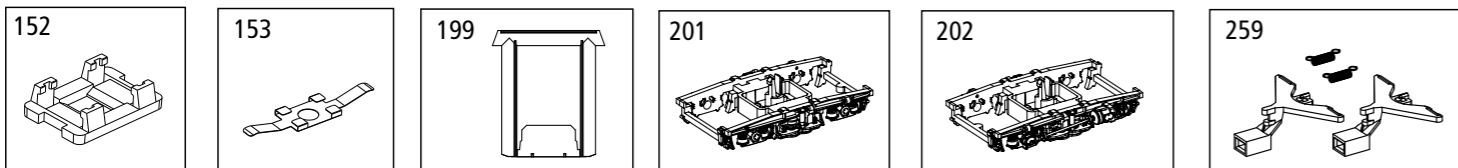

Please order the wanted spare part with the complete spare part item number. Note: Only the spare parts listed below are available for this model!

Das Modell gestattet die Nachrüstung eines LED-Innenbeleuchtungsbausatzes: PIKO-Artikel-Nr.: # 56284.