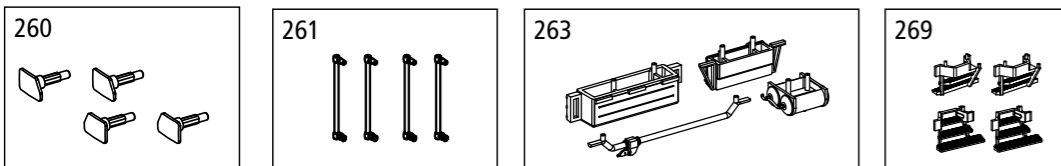

Please order the wanted spare part with the complete spare part item number. Note: Only the spare parts listed below are available for this model!

Das Modell gestattet die Nachrüstung eines LED-Innenbeleuchtungsbausatzes: PIKO-Artikel-Nr.: # 56284.