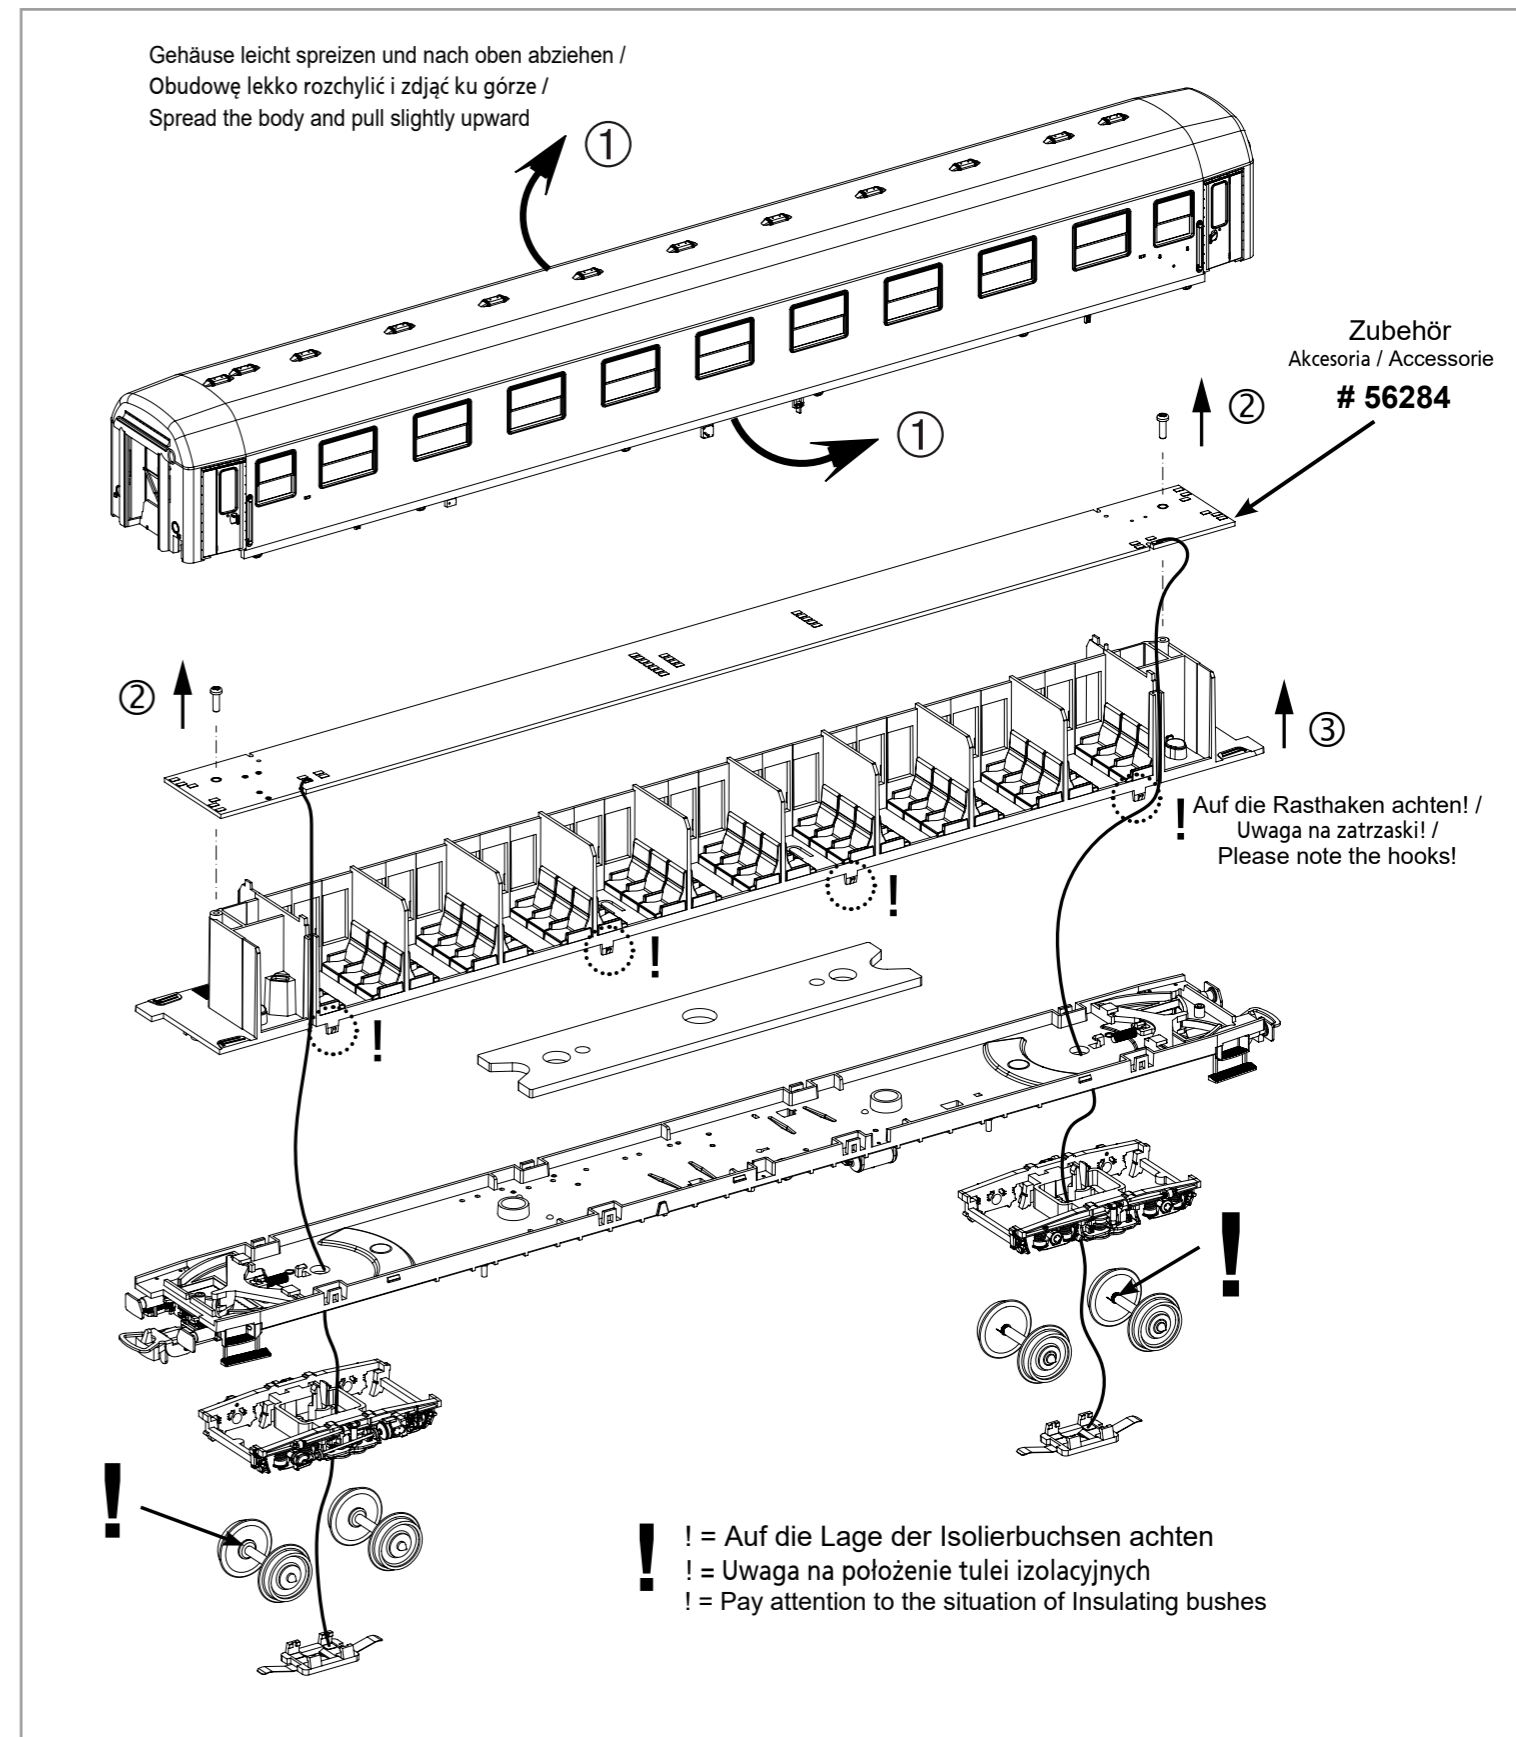

Personenwagen 112A PKP

Wagon pasażerski PKP typu 112A

Passenger Car 112A PKP

Wichtige Informationen sind in der Verpackung und in der Anleitung enthalten. Bitte bewahren Sie diese auf.