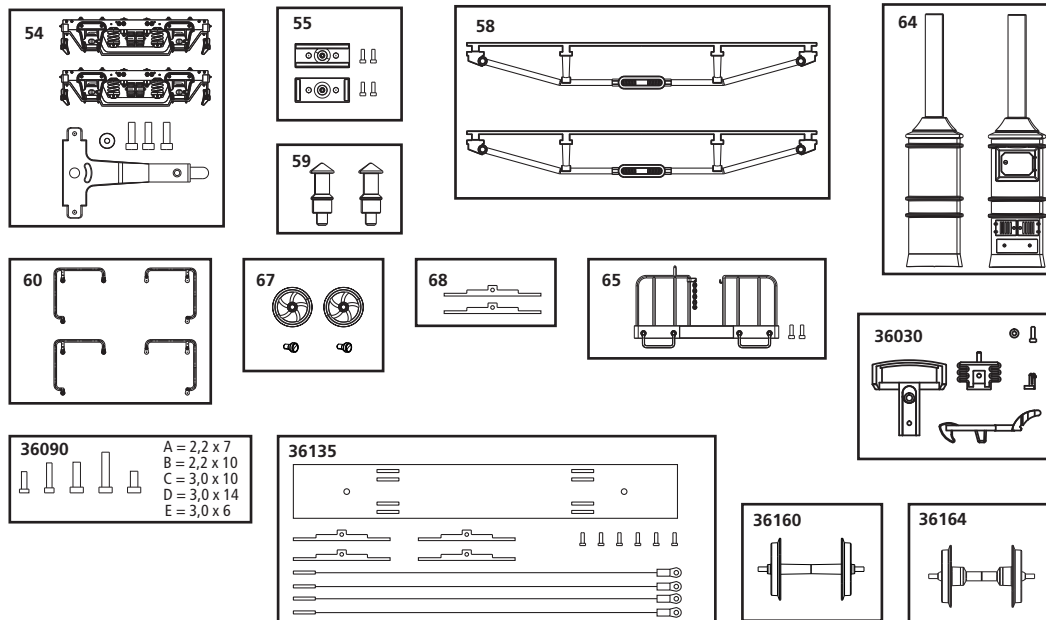

Nachrüstbar: (nicht enthalten)
Innenbeleuchtungsbausatz #36135; Metallradsatz #36164
Retrofittable: (not included)
Interior lighting kit #36135; Metal wheel set #36164
Adaptable: (ne sont pas inclus)
Kit pour éclairage intérieur #36135; Essieux métalliques #36164
Retroactief: (niet inbegrepen)
Bouwset binnenverlichting #36135; Metalen wielstel #36164

ERSATZTEILE

Spare parts · Pièces détachées · Reserveonderdelen

Nr:	Bezeichnung:	Description:	Désignation:	Beschrijving:	PG*
38600-54	Drehgestell	Truck	Bogie	Draaistel	11
38600-55	Lagerplatten	Bearing plates	Plaques	Lagerplaten	8
38600-58	Untierzug (2-tlg.)	Beam (2 Pcs)	Partie en retombée (2 unités)	Dwarsbalk (2-delig)	8
38600-59	Ofenrohr (2-tlg.)	Stove pipe (2 Pcs)	Tuyau de poêle (2 unités)	Stovepijp (2-delig)	7
38600-60	Handstangen (4-tlg.)	Handrails (4 Pcs)	Poignées (4 unités)	Handgrepen (4-delig)	8
38600-64	Ofen	Stove	Four	Oven	8
38600-65	Pufferbohle m. Bühnengeländer	End Beam w/ Railing	Traverse de tamponnement	Bufferbalk	9
38600-67	Handbremsrad / Türgriff (4-tlg.)	Brake Wheel / Doorknob (4 Pcs)	Essieu / Poignée de porte (4 unités)	Wiel / Deurhendel (4-delig)	7
	Standard Ersatzteile	Spare parts, standard range	Pièces détachées standard	Standaardonderdelen	
36030	Kupplung komplett	Standard Coupler	Attelage, complet	Koppeling, volledig	
36090	Schrauben-Set (20-tlg./5 Größen)	Screws (5 Sizes, 20 Pcs)	Jeu de vis (20 pièces, 5 tailles)	Set schroeven (20-delig)	
36160	Radsatz Kunststoff (2 St.)	Plastic Wheelset (set of 2)	Essieux plastiques (2 unités)	Kunststof wielstel (2-delig)	
	Zubehör	Accessories	Accessoires	Accessoires	
36135	Innenbeleuchtung	Interior lighting kit	Kit pour éclairage intérieur	Bouwset binnenverlichting	
36135-68	Radschleifer (2 St.)	Wheel contacts (2 Pcs)	Contacts d'essieu (2 unités)	Contactveer (2-delig)	7
36164	Radsatz Metall (2 St.)	Metal Wheelset (set of 2)	Essieux métalliques (2 unités)	Metalen wielstel (2-delig)	