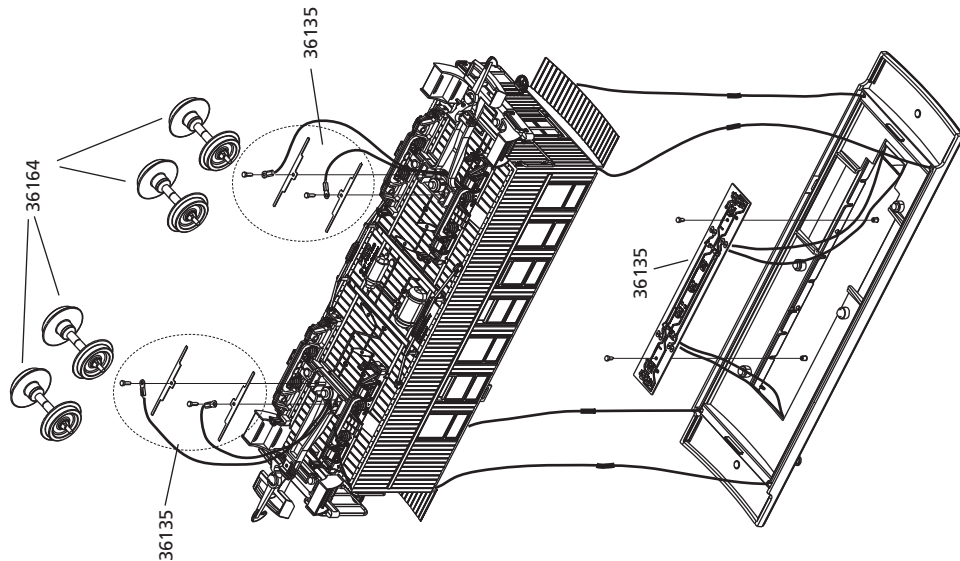

Nachrüstbar: (nicht enthalten)
Innenbeleuchtungsbausatz #36135; Metallradsatz #36164
Retrofittable: (not included)
Interior lighting kit #36135; Metal wheel set #36164
Adaptable: (ne sont pas inclus)
Kit pour éclairage intérieur #36135; Essieux métalliques #36164
Retroactief: (niet inbegrepen)
Bouwset binnenverlichting #36135; Metalen wielstel #36164

ERSATZTEILE

Spare parts · Pièces détachées · Reserveonderdelen

Nr:	Bezeichnung:	Description:	Désignation:	Beschrijving:	PG*
38600-54	Drehgestell	Truck	Bogie	Draaistel	11
38600-55	Lagerplatten	Bearing plates	Plaques	Lagerplaten	8
38600-58	Untierzug (2-tlg.)	Beam (2 Pcs)	Partie en retombée (2 unités)	Dwarsbalk (2-delig)	8
38600-59	Ofenrohr (2-tlg.)	Stove pipe (2 Pcs)	Tuyau de poêle (2 unités)	Stovepijp (2-delig)	7
38600-60	Handstangen (4-tlg.)	Handrails (4 Pcs)	Poignées (4 unités)	Handgrepen (4-delig)	8
38600-64	Ofen	Stove	Four	Oven	8
38600-65	Pufferbohle m. Bühnengeländer	End Beam w/ Railing	Traverse de tamponnement	Bufferbalk	9
38600-67	Handbremsrad / Türgriff (4-tlg.)	Brake Wheel / Doorknob (4 Pcs)	Essieu / Poignée de porte (4 unités)	Wiel / Deurhendel (4-delig)	7
	Standard Ersatzteile	Spare parts, standard range	Pièces détachées standard	Standaardonderdelen	
36030	Kupplung komplett	Standard Coupler	Attelage, complet	Koppeling, volledig	
36090	Schrauben-Set (20-tlg./5 Größen)	Screws (5 Sizes, 20 Pcs)	Jeu de vis (20 pièces, 5 tailles)	Set schroeven (20-delig)	
36160	Radsatz Kunststoff (2 St.)	Plastic Wheelset (set of 2)	Essieux plastiques (2 unités)	Kunststof wielstel (2-delig)	
	Zubehör	Accessories	Accessoires	Accessoires	
36135	Innenbeleuchtung	Interior lighting kit	Kit pour éclairage intérieur	Bouwset binnenverlichting	
36135-68	Radschleifer (2 St.)	Wheel contacts (2 Pcs)	Contacts d'essieu (2 unités)	Contactveer (2-delig)	7
36164	Radsatz Metall (2 St.)	Metal Wheelset (set of 2)	Essieux métalliques (2 unités)	Metalen wielstel (2-delig)	