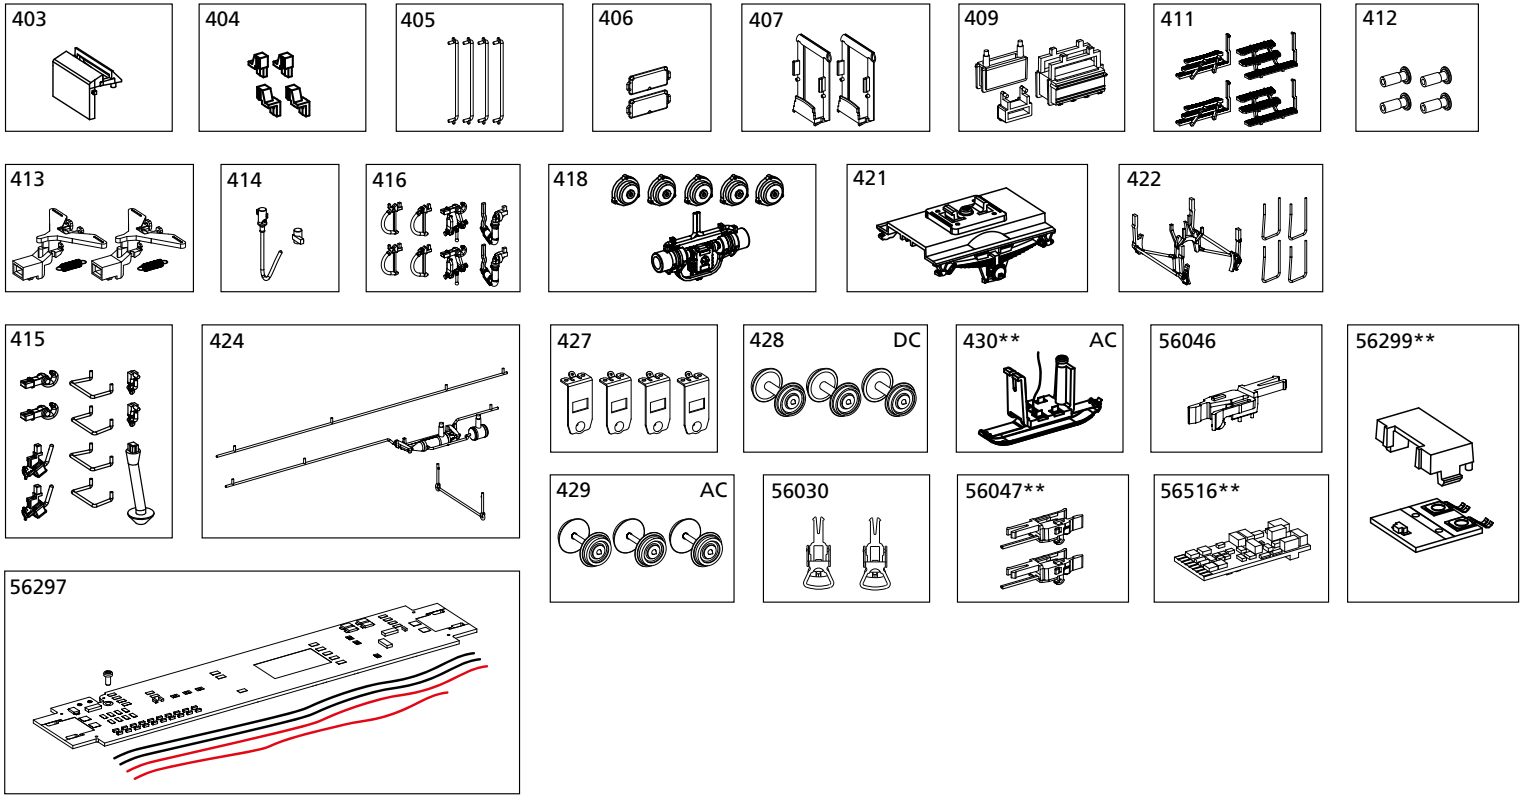

ERSATZTEILE UMBAUWAGEN

Spare parts • Pièces détachées • Reserveonderdelen

Bei Ersatzteilanforderung bitte immer die vollständige Ersatzteil-Nr. angeben.
Please order the wanted spare part with the complete spare part item number.
Pour commander des pièces de rechange, ne pas oublier de donner le numéro et d'article de la pièce demandée.
Bestel het gewenste reserveonderdeel met het volledige onderdeelnummer.

Bezeichnung / Description	ET-Nr. / spare part N°	PG*
Dachentlüftung Dach / Roof vent	58266-403	7
2x Türstopper links, 2x Türstopper rechts / Door stop-left (2 pcs.), Door stop-right (2 pcs.)	58266-404	7
4x Handstange Einstieg / Handrail-door (4 pcs.)	53000-405	8
2x Zuglaufschild / Information plate (2 pcs.)	58268A-406	7
2x Gummiwulst / 2x Door frame	53000-407	7
Batteriekasten links, Batteriekasten rechts, E-Kasten / Battery box-left, Battery box-right, Electrical box	58266-409	8
2x Leiter links, 2x Leiter rechts / Step-left (2pcs.), Step-right (2pcs.)	53000-411	6
2x Puffer links, 2x Puffer rechts / Buffer-left (2 pcs.), Buffer-right (2 pcs.)	53000-412	7
2x Kupplungsschacht + 2x Zugfeder / 2x Coupler + 2x spring	53000-413	9
Heizungsstecker Halter, Heizungsstecker mit Kabel / Holder-heating plug, Heating plug with cable	53000-414	6
2x Kuppelhaken, 2x Heizungsdose, Toilettenrohr, 2x Wassereinfüllstutzen, 2x Handstange Pufferbohle links, 2x Handstange Pufferbohle rechts / Coupler hook-short (2 pcs.), Voltage coupler (2 pcs.), Toilet pipe (2 pcs.), Water pipe connector (2 pcs.), Handrail-buffer beam-bottom-left (2pcs), Handrail-buffer beam-bottom-right (2pcs)	53000-415	9
2x Bremsschlauch links, 2x Bremsschlauch rechts, 2x Kuppelhaken komplett, 2x Heizleitung / Brake pipe-left (2 pcs.), Brake pipe-right (2 pcs.), Coupler hook-complete (2 pcs.), Heating pipe (2 pcs.)	53000-416	7
5x Achslagerdeckel ohne Loch, Lichtmaschine Achse / Axle cover without hole (5pcs.), Light machine axle	53000-418	6
Drehgestellaufnahme komplett / Holder-bogie complete	53000-421	8
Bremsbacken, 4x Fangseilen Bremse / Brake shoes, Safety bar (4 pcs.)	53000-422	9
Bremszylinder, Gestänge Unterseite, Unterseite Leitung / Brake cylinder, Lever, Pipe-underside	53000-424	8
4x Radschleifer / Contact plate (4 pcs.)	53000-427	9

Bezeichnung / Description	ET-Nr. / spare part N°	PG*
ET aus unserem Standard-Programm / Spare parts standard range		
Kupplung (2 Stck.) / Coupling, complete (set of 2)	56030	
H0 PIKO Kurzkupplung (4 Stück) / H0 PIKO short Coupling (set of 4)	56046	
Stromführende Kurzkupplung (2 Stück) / Short Coupler (2 pcs.)	56047**	
Beleuchtungsbausatz / Interior Lighting	56297	
Beleuchtungsbausatz Schlusslicht / Interior Lighting Taillight	56299**	
PSD XP 5.1 Funktionsdekoder / PSD XP 5.1 Function decoder	56516**	
nur für DC-Version / only for DC version		
Radsatz (3 Stück) / Wheelset (set of 3)	53000-428	10
nur für AC-Version / only for AC version		
Radsatz (3 Stück) / Wheelset (set of 3)	53000-429	10
Schleiffeder mit Halterung komplett / Slider spring with holder complete	53000-430**	9

** nur in Verbindung mit dem Beleuchtungsbausatz # 56297 verwendbar *Preisgruppe *price category
** can only be used in conjunction with lighting kit # 56297