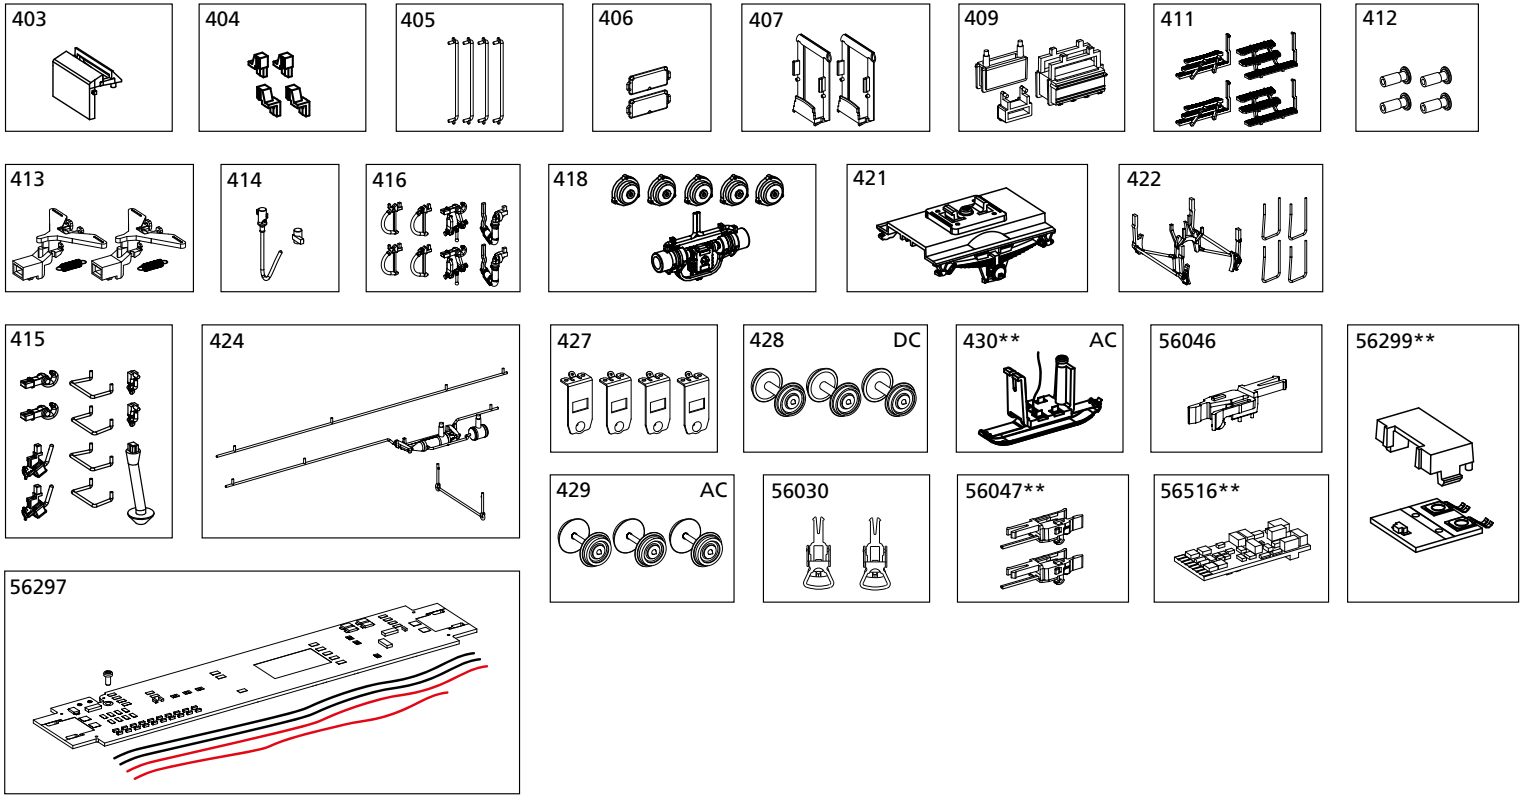

ERSATZTEILE UMBAUWAGEN

Spare parts • Pièces détachées • Reserveonderdelen

Bei Ersatzteilanforderung bitte immer die vollständige Ersatzteil-Nr. angeben.
Please order the wanted spare part with the complete spare part item number.
Pour commander des pièces de rechange, ne pas oublier de donner le numéro et d'article de la pièce demandée.
Bestel het gewenste reserveonderdeel met het volledige onderdeelnummer.

Bezeichnung / Description	ET-Nr. / spare part N°	PG*
Dachentlüftung Dach / Roof vent	53000-403	7
2x Türstopper links, 2x Türstopper rechts / Door stop-left (2 pcs.), Door stop-right (2 pcs.)	53000-404	7
4x Handstange Einstieg / Handrail-door (4 pcs.)	53000-405	8
2x Zuglaufschild / Information plate (2 pcs.)	58268A-406	7
2x Gummiwulst / 2x Door frame	53000-407	7
Batteriekasten links, Batteriekasten rechts, E-Kasten / Battery box-left, Battery box-right, Electrical box	58266-409	8
2x Leiter links, 2x Leiter rechts / Step-left (2pcs.), Step-right (2pcs.)	53000-411	6
2x Puffer links, 2x Puffer rechts / Buffer-left (2 pcs.), Buffer-right (2 pcs.)	53000-412	7
2x Kupplungsschacht + 2x Zugfeder / 2x Coupler + 2x spring	53000-413	9
Heizungsstecker Halter, Heizungsstecker mit Kabel / Holder-heating plug, Heating plug with cable	53000-414	6
2x Kuppelhaken, 2x Heizungsdose, Toilettenrohr, 2x Wassereinfüllstutzen, 2x Handstange Pufferbohle links, 2x Handstange Pufferbohle rechts / Coupler hook-short (2 pcs.), Voltage coupler (2 pcs.), Toilet pipe (2 pcs.), Water pipe connector (2 pcs.), Handrail-buffer beam-bottom-left (2pcs), Handrail-buffer beam-bottom-right (2pcs)	53000-415	9
2x Bremsschlauch links, 2x Bremsschlauch rechts, 2x Kuppelhaken komplett, 2x Heizleitung / Brake pipe-left (2 pcs.), Brake pipe-right (2 pcs.), Coupler hook-complete (2 pcs.), Heating pipe (2 pcs.)	53000-416	7
5x Achslagerdeckel ohne Loch, Lichtmaschine Achse / Axle cover without hole (5pcs.), Light machine axle	53000-418	6
Drehgestellaufnahme komplett / Holder-bogie complete	53000-421	8
Bremsbacken, 4x Fangseilen Bremse / Brake shoes, Safety bar (4 pcs.)	53000-422	9
Bremszylinder, Gestänge Unterseite, Unterseite Leitung / Brake cylinder, Lever, Pipe-underside	53000-424	8
4x Radschleifer / Contact plate (4 pcs.)	53000-427	9

Bezeichnung / Description	ET-Nr. / spare part N°	PG*
ET aus unserem Standard-Programm / Spare parts standard range		
Kupplung (2 Stck.) / Coupling, complete (set of 2)	56030	
H0 PIKO Kurzkupplung (4 Stück) / H0 PIKO short Coupling (set of 4)	56046	
Stromführende Kurzkupplung (2 Stück) / Short Coupler (2 pcs.)	56047**	
Beleuchtungsbausatz / Interior Lighting	56297	
Beleuchtungsbausatz Schlusslicht / Interior Lighting Taillight	56299**	
PSD XP 5.1 Funktionsdekoder / PSD XP 5.1 Function decoder	56516**	
nur für DC-Version / only for DC version		
Radsatz (3 Stück) / Wheelset (set of 3)	53000-428	10
nur für AC-Version / only for AC version		
Radsatz (3 Stück) / Wheelset (set of 3)	53000-429	10
Schleiffeder mit Halterung komplett / Slider spring with holder complete	53000-430**	9

** nur in Verbindung mit dem Beleuchtungsbausatz # 56297 verwendbar *Preisgruppe *price category
** can only be used in conjunction with lighting kit # 56297