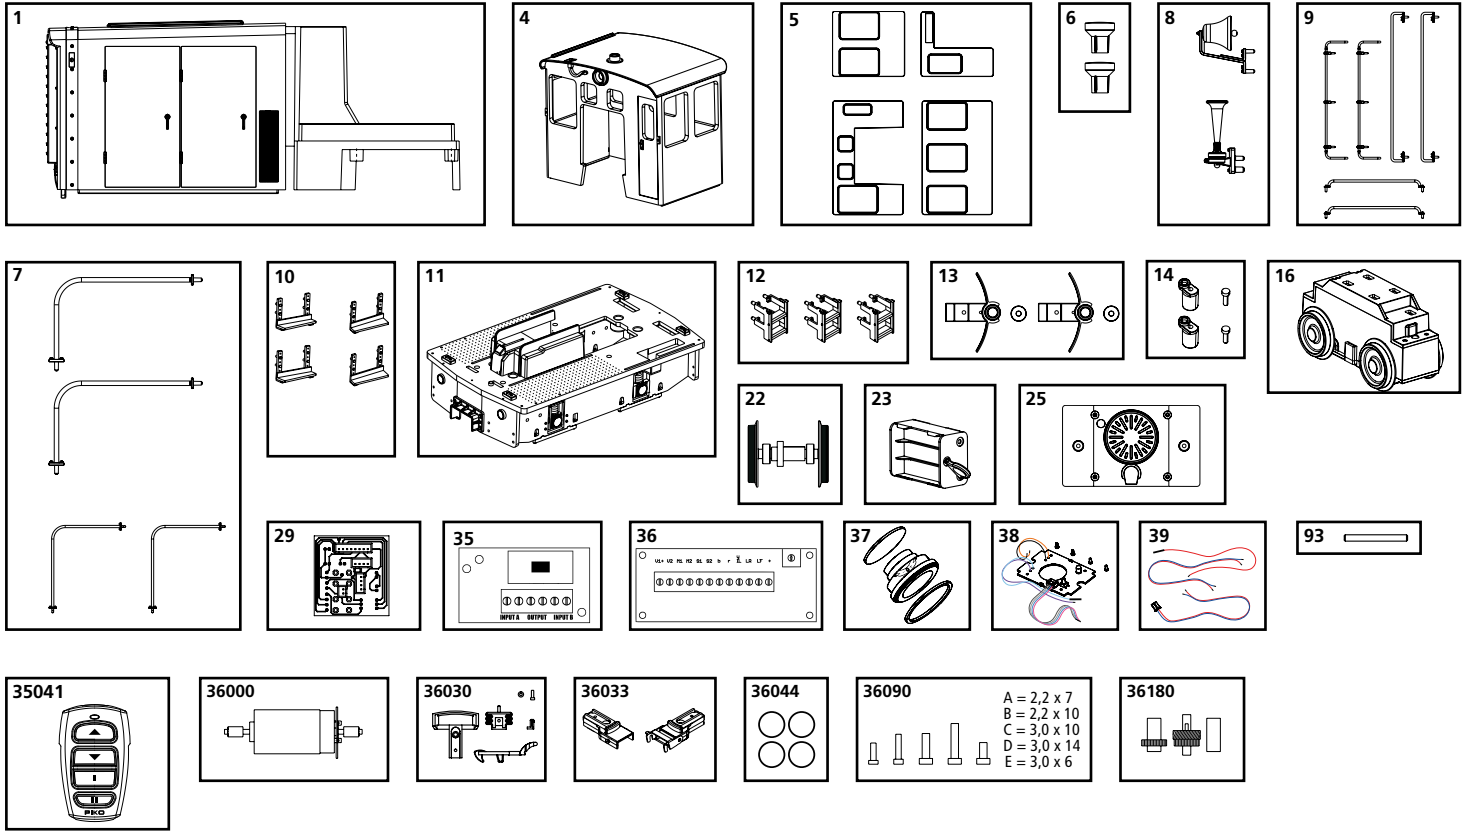

38515 UP 25-Ton Diesel, R/C operation, battery-powered, w/Sound Diesellok GE 25-Ton UP R/C für Batteriebetrieb, mit Sound

Bei Ersatzteilanforderung bitte immer die vollständige Ersatzteil-Nr. angeben. · Please order the wanted spare part with the complete spare part item number. · Lorsque vous commandez une pièce, veuillez bien nous donner la référence complète de la pièce. Bij bestelling van een reserveonderdeel svp altijd het volledige onderdeelnummer opgeven.

0-24 V