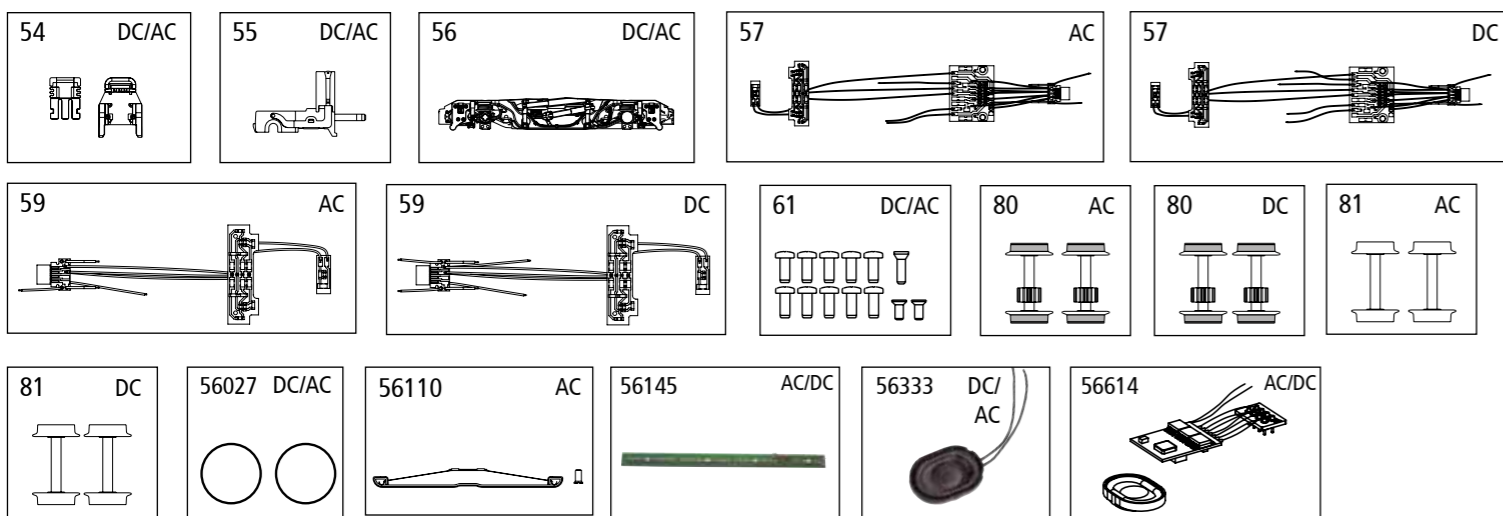

ERSATZTEILE TRIEBZUG BR 440

Spare parts · Pièces détachées · Parti di ricambio · Repuestos · 配件
Reserveonderdelen · Części zamienne · Запасные части · Náhradní díly

NEM 652

21628 Gleichstrom DC

0-12 V ---

21629 Wechselstrom AC

0-16 V ~

Wichtige Informationen sind in der Verpackung und in der Anleitung enthalten. Bitte bewahren Sie diese auf.

Bei Ersatzteilanforderung bitte immer die vollständige Ersatzteil-Nr. angeben. · Please order the wanted spare part with the complete spare part item number.
Pour commander des pièces de rechange, ne pas oublier de donner le Numéro d'Article de la pièce demandée. · 订购配件时请附上完整的配件号码。

Endwagen A + B / top car A + B / Voiture pilote A + B

Mittelwagen / middle car / Voiture intermédiaire / 长卡